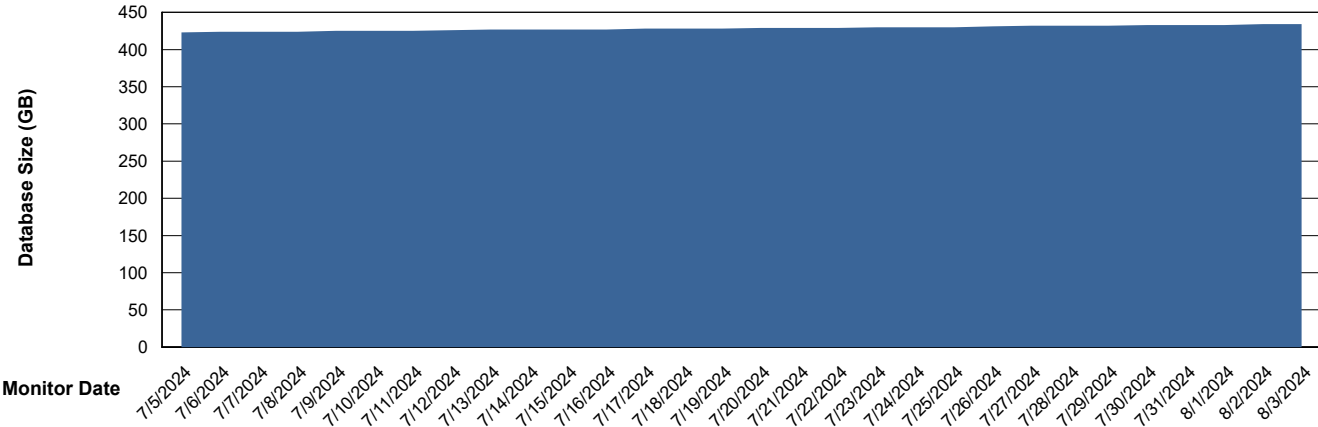

Database Performance LSS_CHINA_PRD_liazcne2VMProdABSSoluteDB2_HSBABS1

DB Processes Max 1,000
DB Processes Max 0
DB Processes Max 4

Weekly SLA Customer Report

Customer LSS_CHINA_Production
 Database ID 202

DATABASE SIZE LSS_CHINA_PRD_liazcne2VMProdABSSoluteDB1_ABS1

Database growth over last month

Database Tablespace LSS_CHINA_PRD_liazcne2VMProdABSSoluteDB1_ABS1

Date	Tablespace Name	Filesize (Gb)	Usedsize (Gb)	Percentage free
8/3/2024	ABSDATA	455	381	16
	INDX	42	31	27
8/2/2024	ABSDATA	455	381	16
	INDX	42	31	27
8/1/2024	ABSDATA	455	381	16
	INDX	42	31	27
7/31/2024	ABSDATA	455	380	16
	INDX	42	31	27
7/30/2024	ABSDATA	445	380	15
	INDX	42	31	27
7/29/2024	ABSDATA	445	380	15
	INDX	42	31	27
7/28/2024	ABSDATA	445	379	15
	INDX	42	31	27