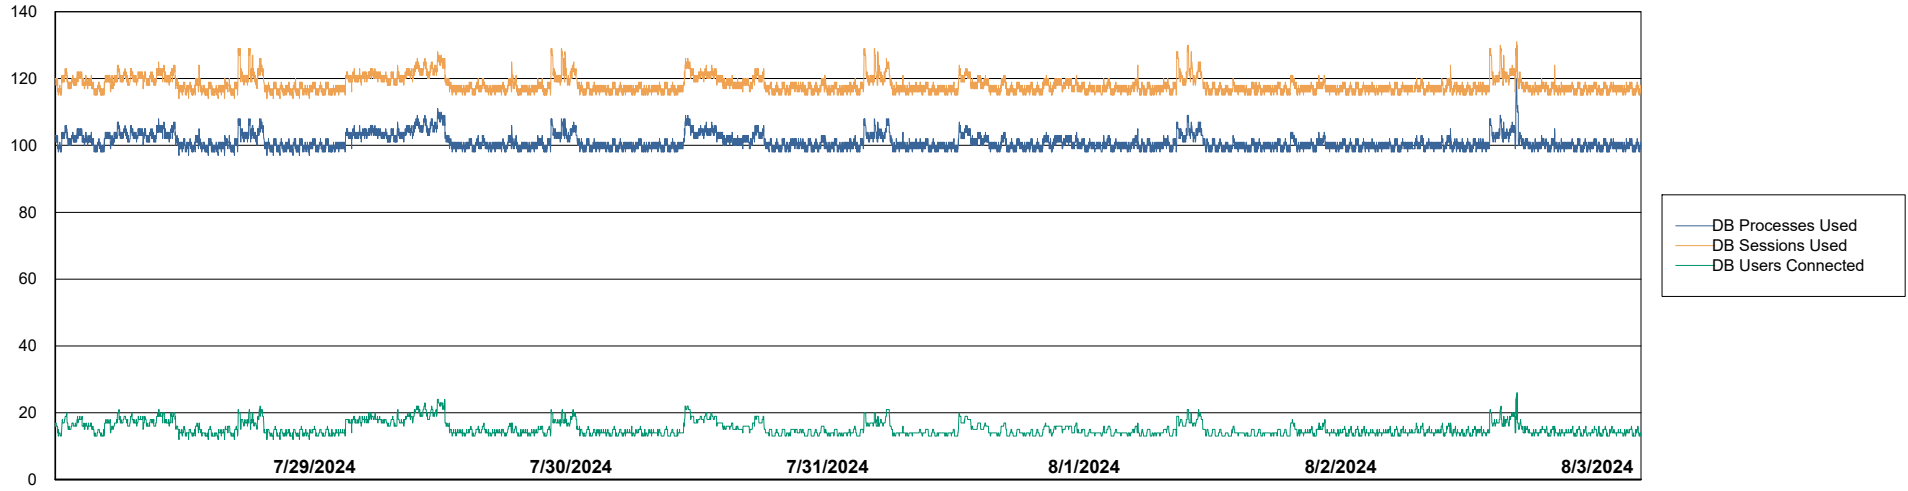

Database Performance KLH_PRD_SRSBIDB01_ABS1