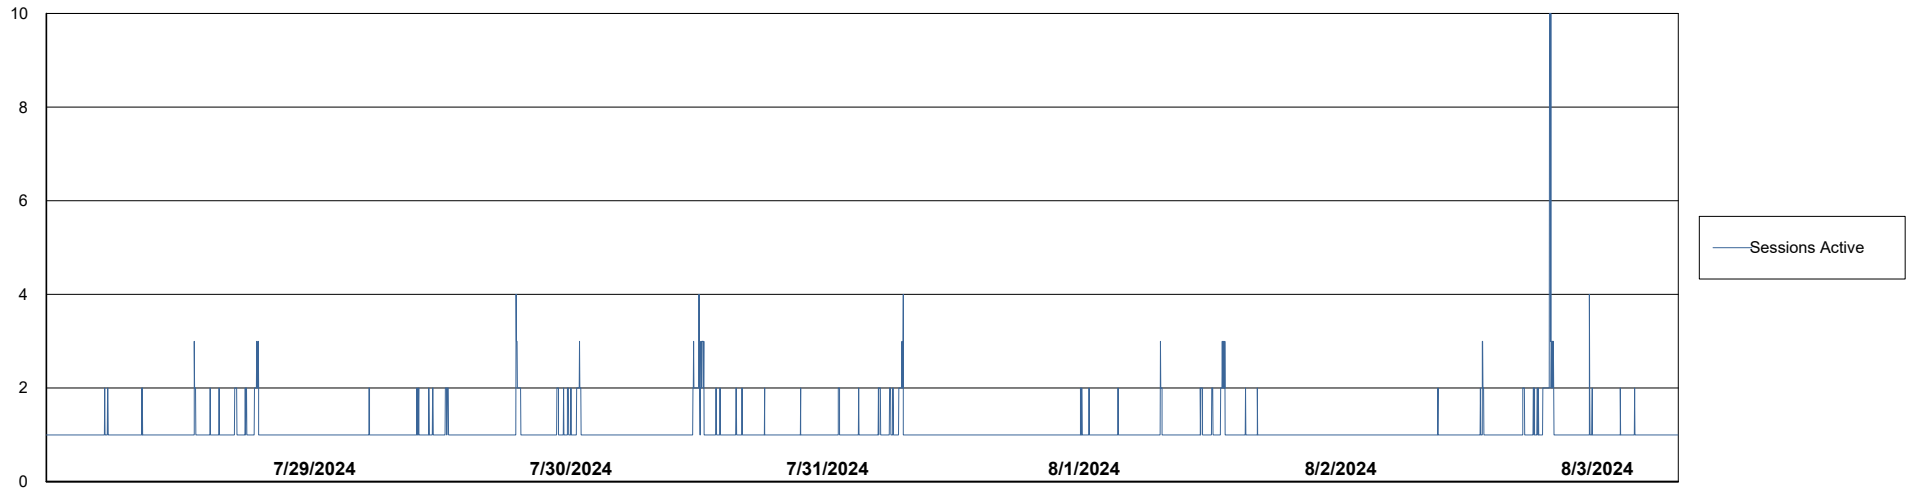

Database Performance KLH_PRD_SRSBIDB01_ABS1