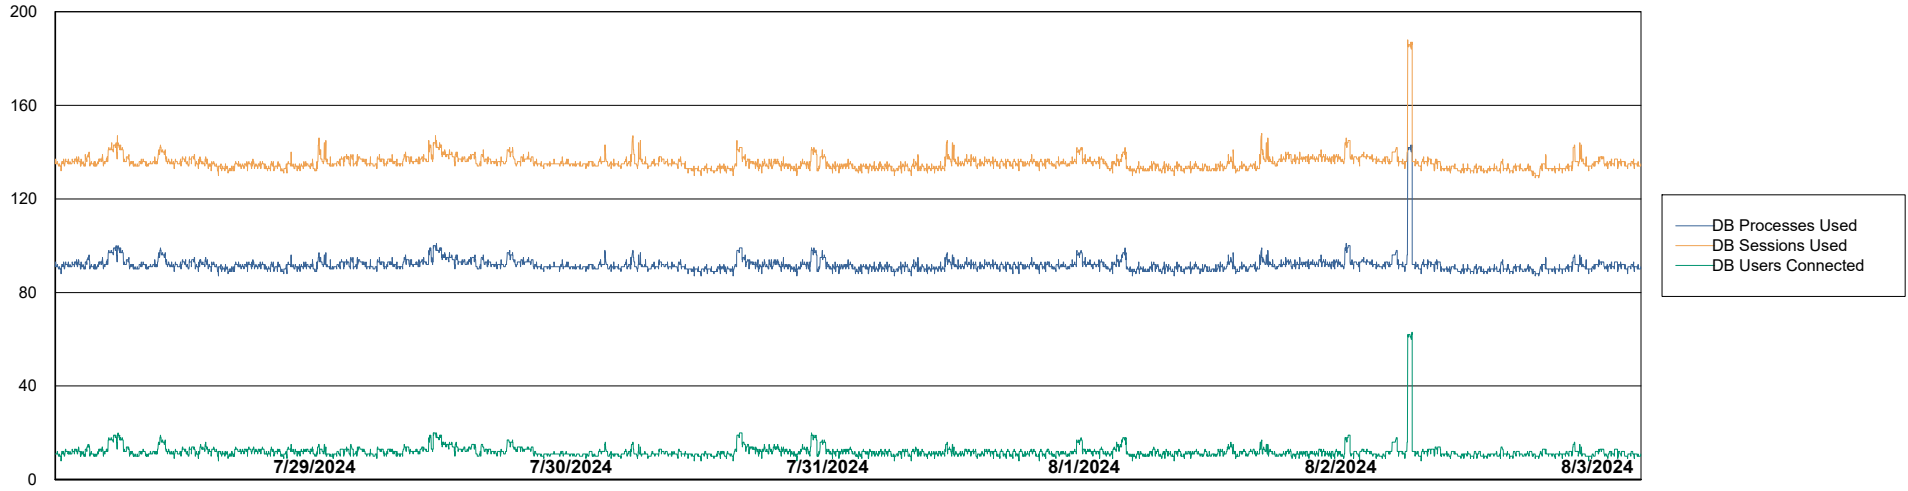

Database Performance HUE_PRD_S-ORABI2_ABS1