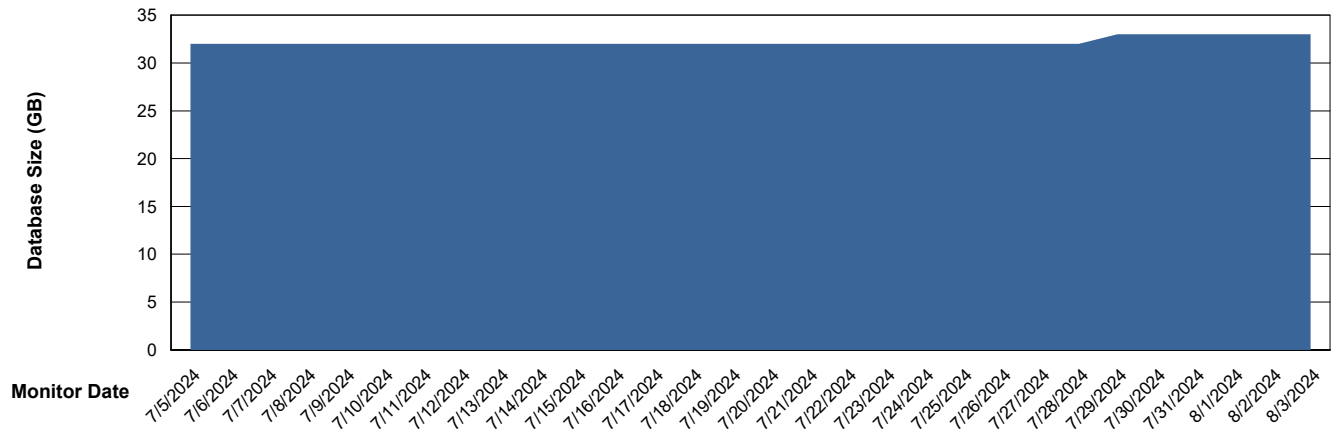

Weekly SLA Customer Report

Customer EUT_Production
Database ID 114

DATABASE SIZE EUT_EUP_PRD_URVINA22T_DB_ABS1

Database growth over last month

DATABASE SIZE EUT_URM_PRD_URVINA26_DB_ABS1

Database growth over last month

Weekly SLA Customer Report

Customer EUT_Production
Database ID 114

Database Tablespace EUT_EUP_PRD_URVINA22T_DB_ABS1

Date	Tablespace Name	Filesize (Gb)	Usedsize (Gb)	Percentage free
8/3/2024	ABSDATA	133	110	17
	INDX	31	24	23
8/2/2024	ABSDATA	133	110	17
	INDX	31	24	23
8/1/2024	ABSDATA	133	110	17
	INDX	31	24	23
7/31/2024	ABSDATA	133	110	17
	INDX	31	24	23
7/30/2024	ABSDATA	133	110	17
	INDX	31	24	23
7/29/2024	ABSDATA	133	110	17
	INDX	31	24	23
7/28/2024	ABSDATA	133	110	17
	INDX	31	24	23