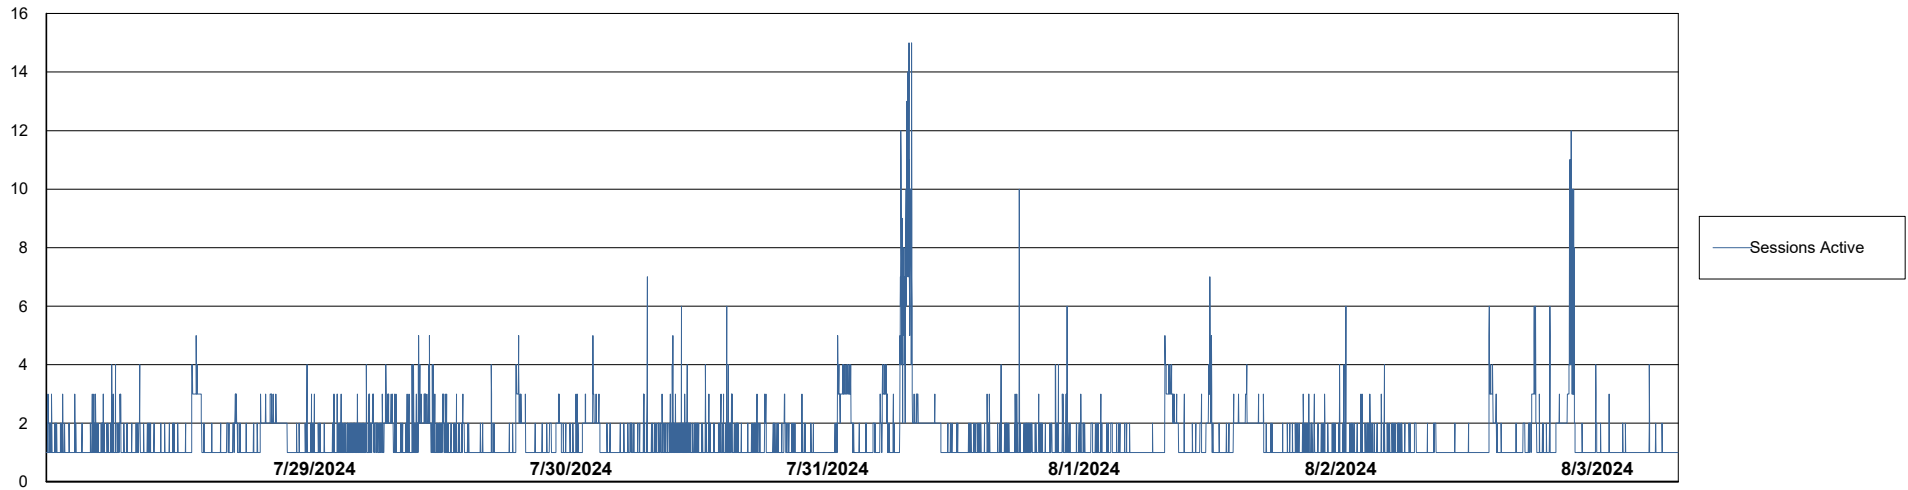

Database Performance ELJ_PRD_FRASEQXPRDDB01_ABS1