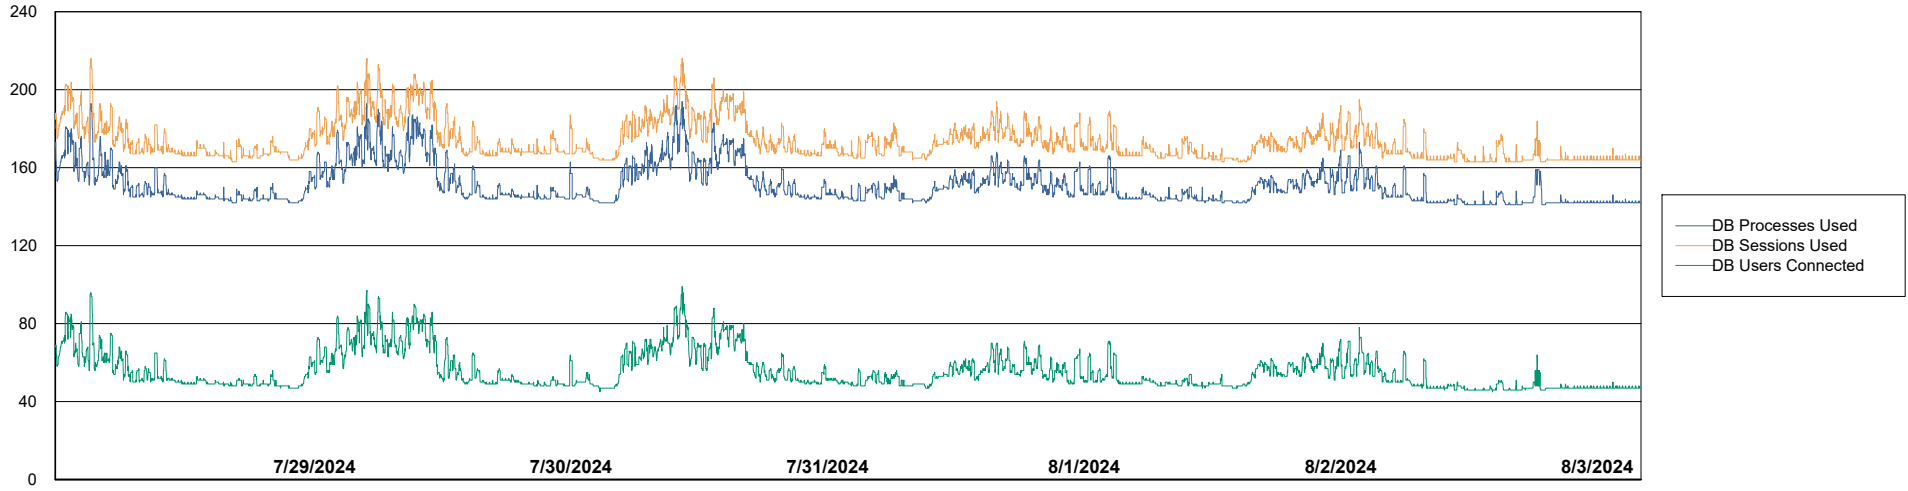

Database Performance ELJ_PRD_FRASEQXPRDDB01_ABS1