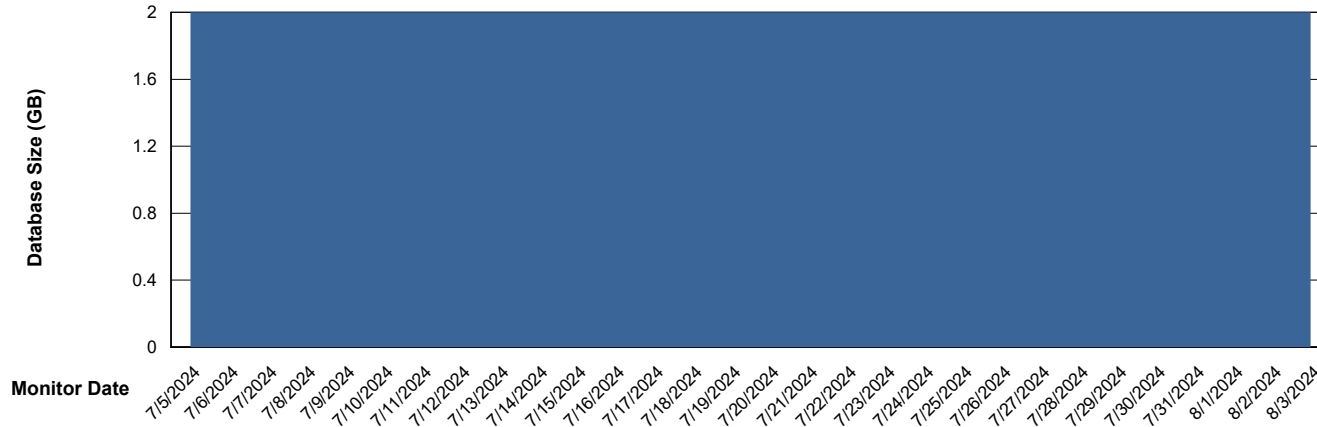

DB Processes Max 600
DB Sessions Max 4

Weekly SLA Customer Report

Customer DFD_Production
Database ID 39

DATABASE SIZE DFD_PRD_S-S-ABSBI-V_ABS1

Database growth over last month

DATABASE SIZE DFD_PRD_S-S-ORACLE01-F_ABS1