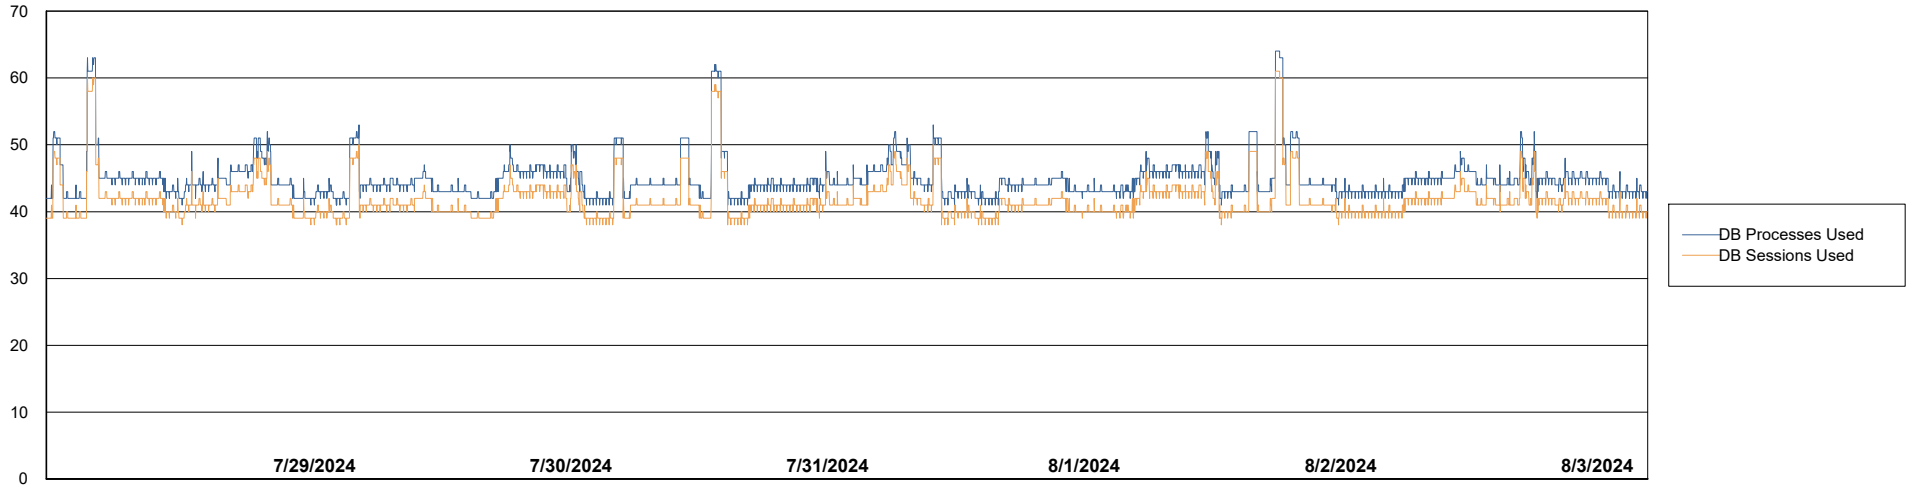

Database Performance DFD_PRD_S-S-ABSBI-V_ABS1

DB Processes Max 500