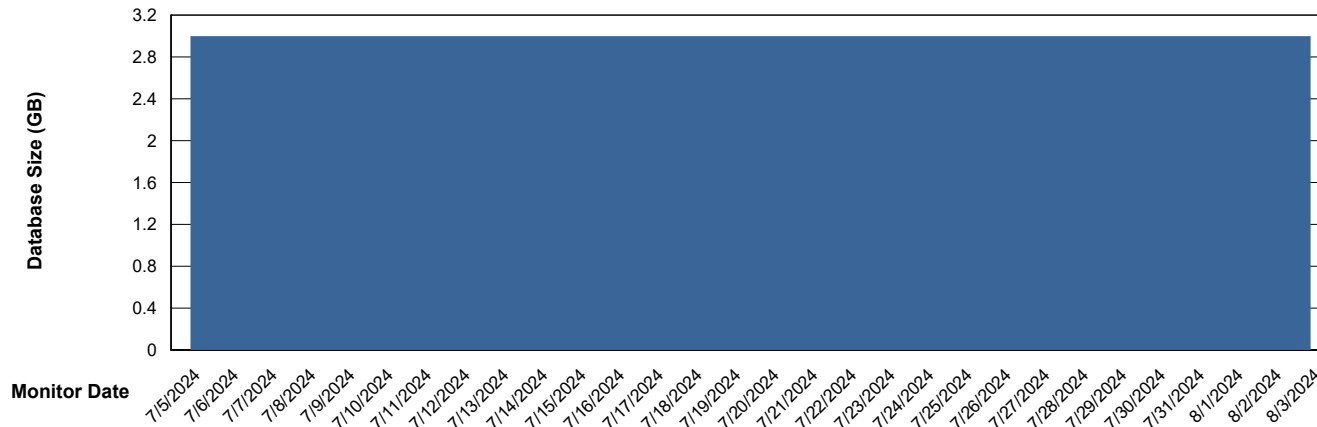

DB Processes Max 600
DB Sessions Max 4

Weekly SLA Customer Report

Customer DFD_Production
Database ID 39

DATABASE SIZE DFD_PRD_S-S-ABSBI-V_ABS1

Database growth over last month

DATABASE SIZE DFD_PRD_S-S-ORACLE01-F_ABS1

Database growth over last month

Weekly SLA Customer Report

Customer DFD_Production
Database ID 39

Database Tablespace DFD_PRD_S-S-ABSBI-V_ABS1

Date	Tablespace Name	Filesize (Gb)	Usedsize (Gb)	Percentage free
8/3/2024	ABSDATA	59	0	100
	INDX	54	0	100
8/2/2024	ABSDATA	59	0	100
	INDX	54	0	100
8/1/2024	ABSDATA	59	0	100
	INDX	54	0	100
7/31/2024	ABSDATA	59	0	100
	INDX	54	0	100
7/30/2024	ABSDATA	59	0	100
	INDX	54	0	100
7/29/2024	ABSDATA	59	0	100
	INDX	54	0	100
7/28/2024	ABSDATA	59	0	100
	INDX	54	0	100