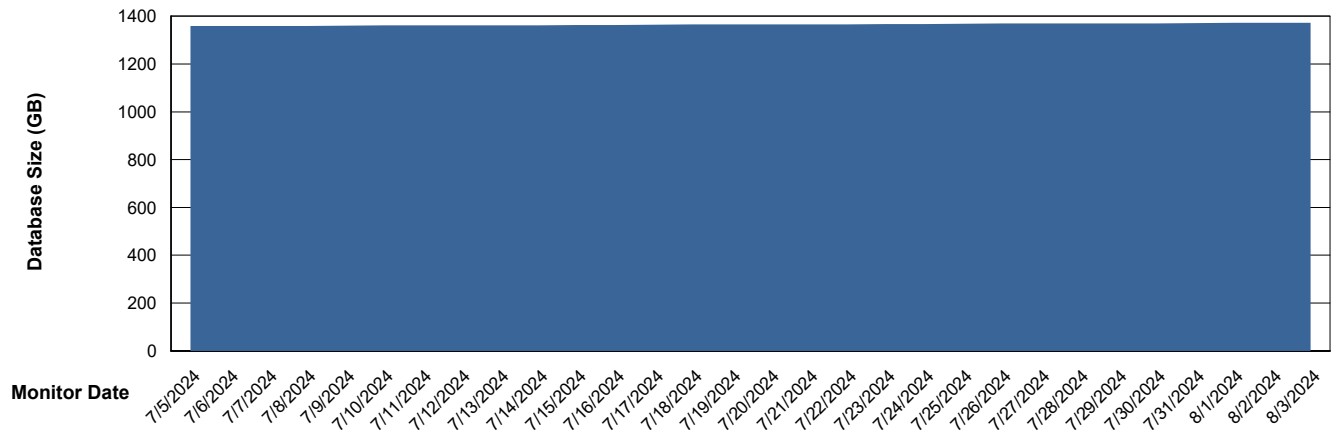

Customer AUJ_Production
Database ID 185

DATABASE SIZE AUJ_BI2_DB

Database growth over last month

DATABASE SIZE AUJ_DB2_Primary

Database growth over last month

Weekly SLA Customer Report

Customer AUJ_Production
 Database ID 185

Database Tablespace AUJ_BI2_DB

Date	Tablespace Name	Filesize (Gb)	Usedsize (Gb)	Percentage free
8/3/2024	ABSDATA	200	138	31
	INDX	80	26	67
8/2/2024	ABSDATA	200	138	31
	INDX	80	26	67
8/1/2024	ABSDATA	200	138	31
	INDX	80	26	67
7/31/2024	ABSDATA	200	138	31
	INDX	80	26	67
7/30/2024	ABSDATA	200	138	31
	INDX	80	26	67
7/29/2024	ABSDATA	200	138	31
	INDX	80	26	68
7/28/2024	ABSDATA	200	138	31
	INDX	80	26	68