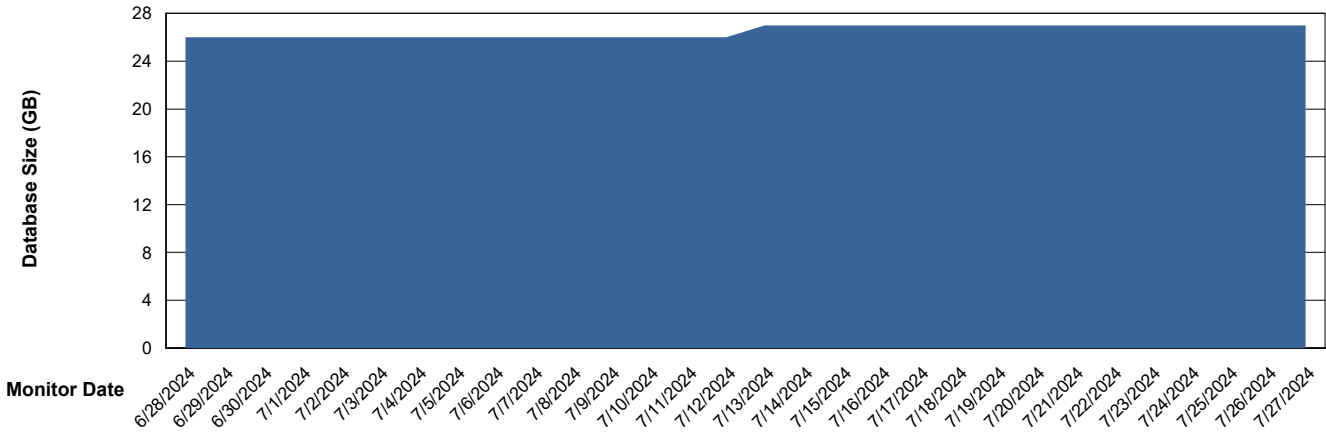

DB Processes Max 0
DB Processes Max 4
DB Processes Max 1,000

Weekly SLA Customer Report

Customer XMX Production (24/7)
 Database ID 146

DATABASE SIZE XMX_PROD_ABSDB01_PRDB_ABS1

Database growth over last month

Database Tablespace XMX_PROD_ABSDB01_PRDB_ABS1

Date	Tablespace Name	Filesize (Gb)	Usedsize (Gb)	Percentage free
7/27/2024	ABSDATA	16	11	31
	INDX	8	0	100
7/26/2024	ABSDATA	16	11	31
	INDX	8	0	100
7/25/2024	ABSDATA	13	11	15
	INDX	8	0	100
7/24/2024	ABSDATA	13	11	16
	INDX	8	0	100
7/23/2024	ABSDATA	13	11	17
	INDX	8	0	100
7/22/2024	ABSDATA	13	11	17
	INDX	8	0	100
7/21/2024	ABSDATA	13	11	17
	INDX	8	0	100