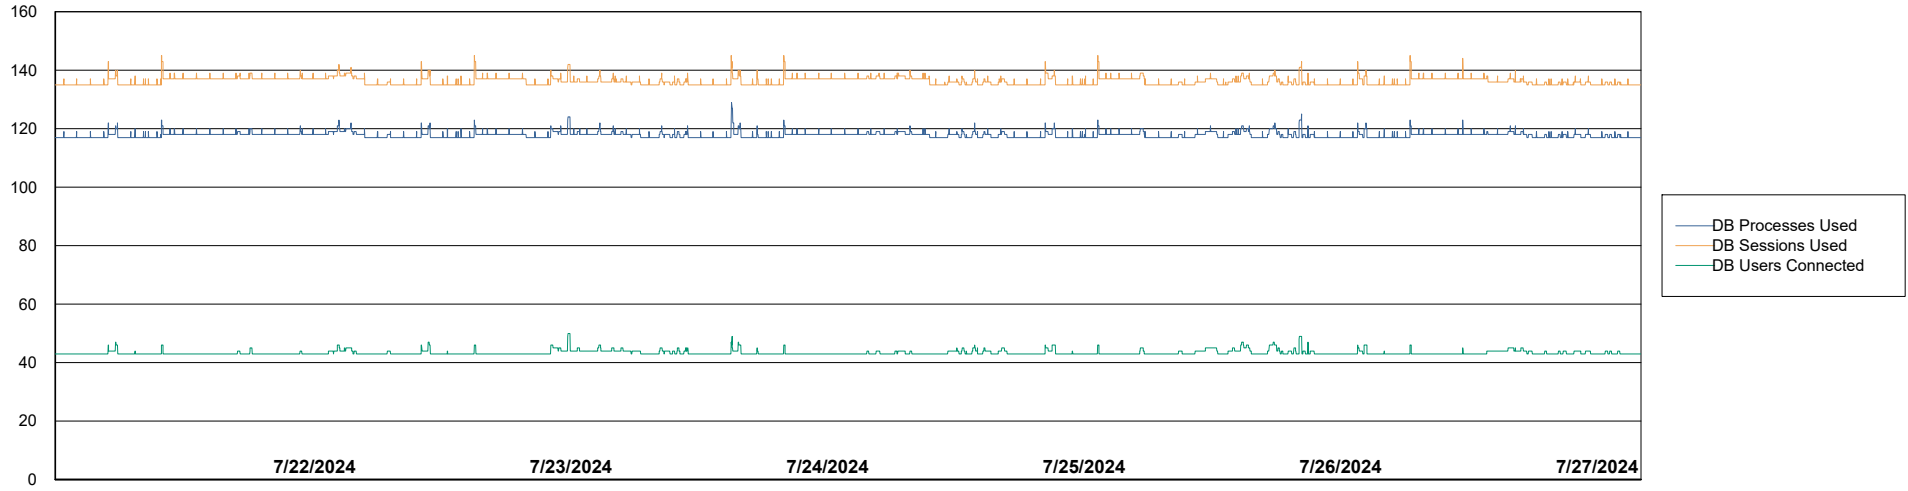

Database Performance XMX_PROD_ABSDB01_PRDB_ABS1