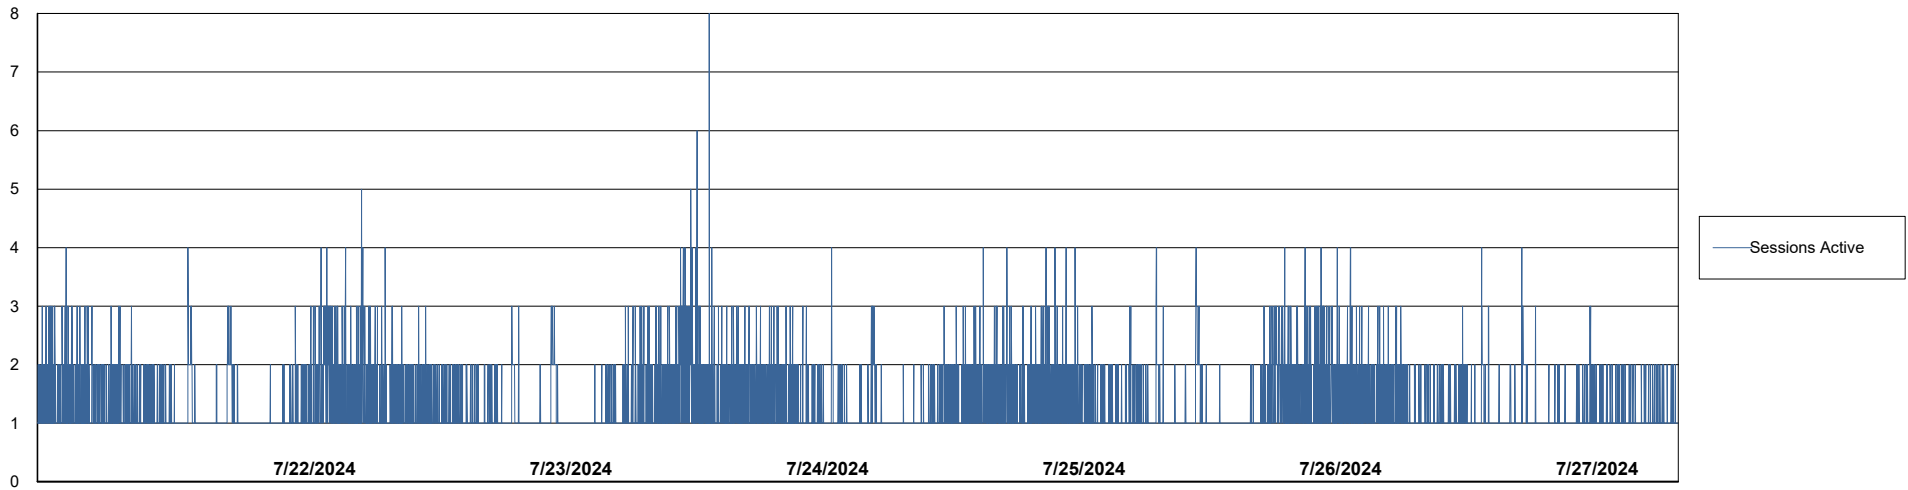

Harddisk Usage VEN_PRD_VENABS07_SB-DB

	Free disk space on C: (%)	Total disk space on C: (Gb)	Used disk space on C: (Gb)	Free disk space on D: (%)	Total disk space on D: (Gb)	Used disk space on D: (Gb)	Free disk space on E: (%)	Total disk space on E: (Gb)	Used disk space on E: (Gb)
7/27/2024	33	102	68	16	1,000	841	88	400	48
7/26/2024	33	102	68	16	1,000	841	88	400	49
7/25/2024	33	102	68	16	1,000	841	86	400	55
7/24/2024	34	102	67	16	1,000	841	87	400	52
7/23/2024	35	102	66	16	1,000	841	87	400	52
7/22/2024	35	102	66	16	1,000	841	87	400	50
7/21/2024	35	102	66	16	1,000	841	88	400	50

Weekly SLA Customer Report

Customer VEN_Production
Database ID 35

Database Performance VENDB_Production_ABS1

Weekly SLA Customer Report

Customer VEN_Production
Database ID 35

Database Performance VENDB_Standby_ABS1_SB

DB Processes Max 300

Weekly SLA Customer Report

Customer VEN_Production
 Database ID 35

DATABASE SIZE VENDB_Production_ABS1

Database growth over last month

Database Tablespace VENDB_Production_ABS1

Date	Tablespace Name	Filesize (Gb)	Usedsize (Gb)	Percentage free
7/27/2024	ABSDATA	233	196	16
	INDX	219	184	16
7/26/2024	ABSDATA	233	196	16
	INDX	219	184	16
7/25/2024	ABSDATA	233	196	16
	INDX	219	184	16
7/24/2024	ABSDATA	233	196	16
	INDX	219	184	16
7/23/2024	ABSDATA	233	196	16
	INDX	219	184	16
7/22/2024	ABSDATA	233	196	16
	INDX	219	184	16
7/21/2024	ABSDATA	233	196	16
	INDX	219	184	16