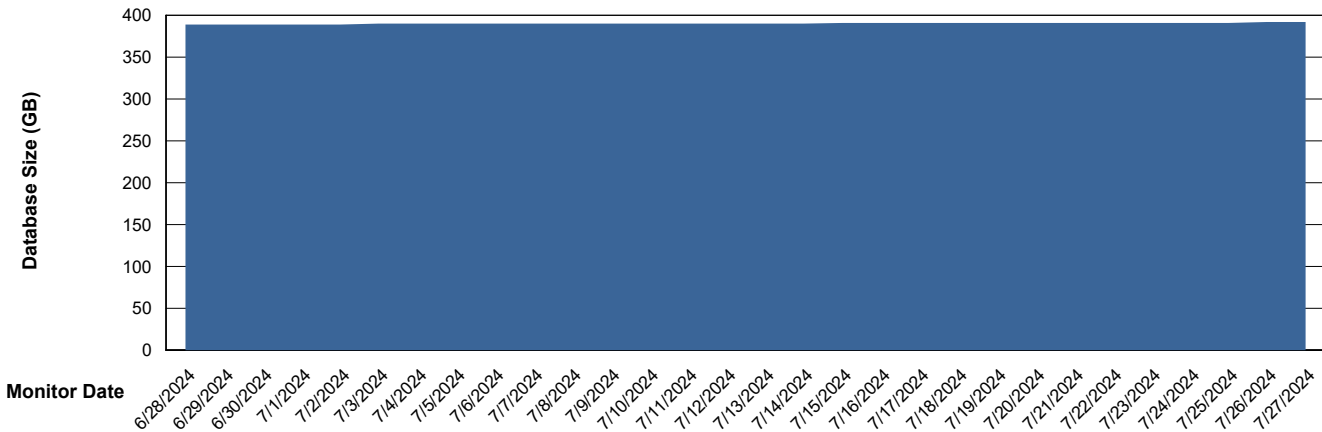

DB Processes Max 300

Weekly SLA Customer Report

Customer VEN_Production
 Database ID 35

DATABASE SIZE VENDB_Production_ABS1

Database growth over last month

Database Tablespace VENDB_Production_ABS1

Date	Tablespace Name	Filesize (Gb)	Usedsize (Gb)	Percentage free
7/27/2024	ABSDATA	233	196	16
	INDX	219	184	16
7/26/2024	ABSDATA	233	196	16
	INDX	219	184	16
7/25/2024	ABSDATA	233	196	16
	INDX	219	184	16
7/24/2024	ABSDATA	233	196	16
	INDX	219	184	16
7/23/2024	ABSDATA	233	196	16
	INDX	219	184	16
7/22/2024	ABSDATA	233	196	16
	INDX	219	184	16
7/21/2024	ABSDATA	233	196	16
	INDX	219	184	16

Weekly SLA Customer Report

Customer VEN_Production
Database ID 35

Standby Database Health VEN_Production

Recovery lag for last 7 days