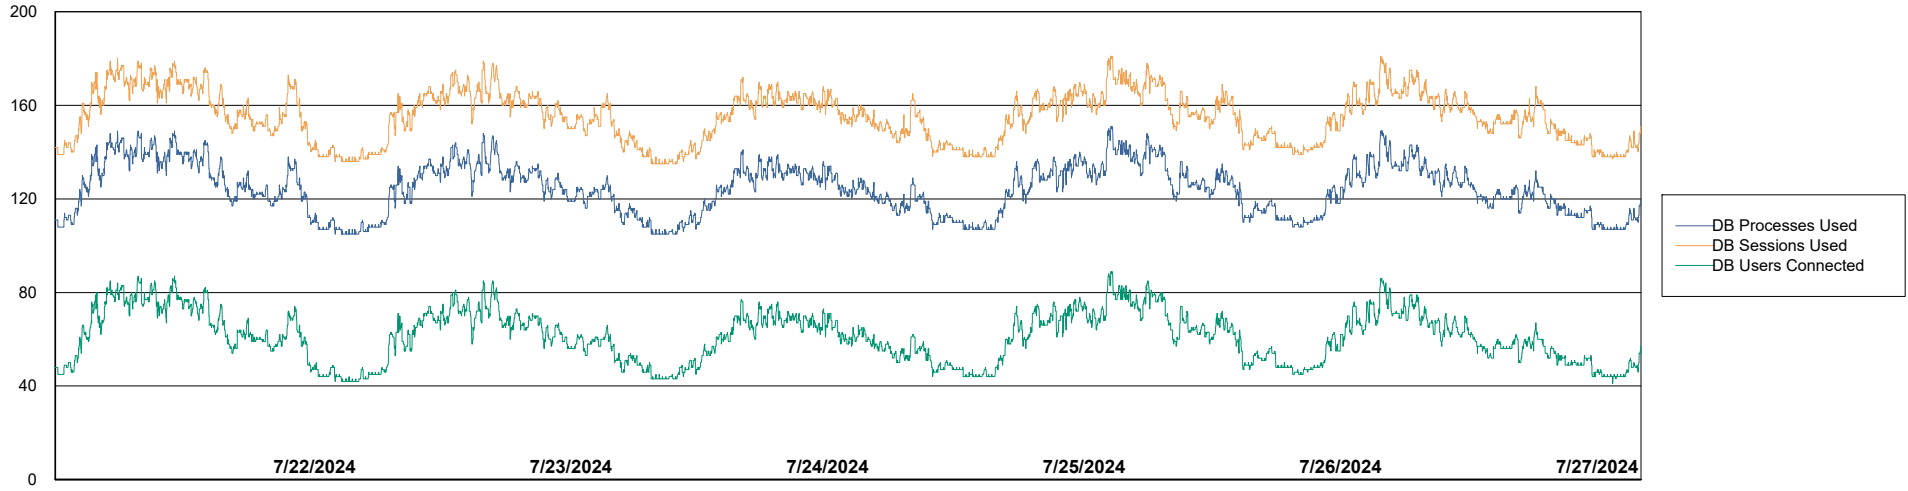

Database Performance NOA_PRD_NovoABS01_ABS1