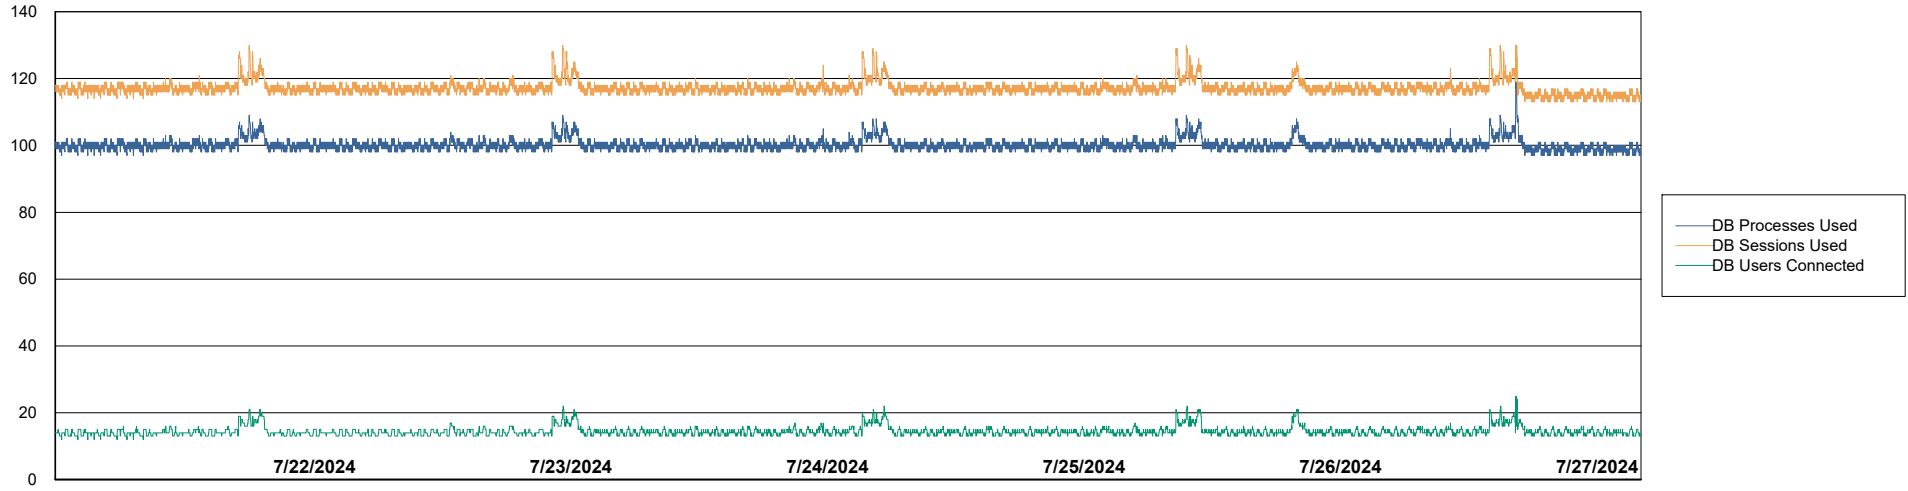

Database Performance KLH_PRD_SRSBIDB01_ABS1