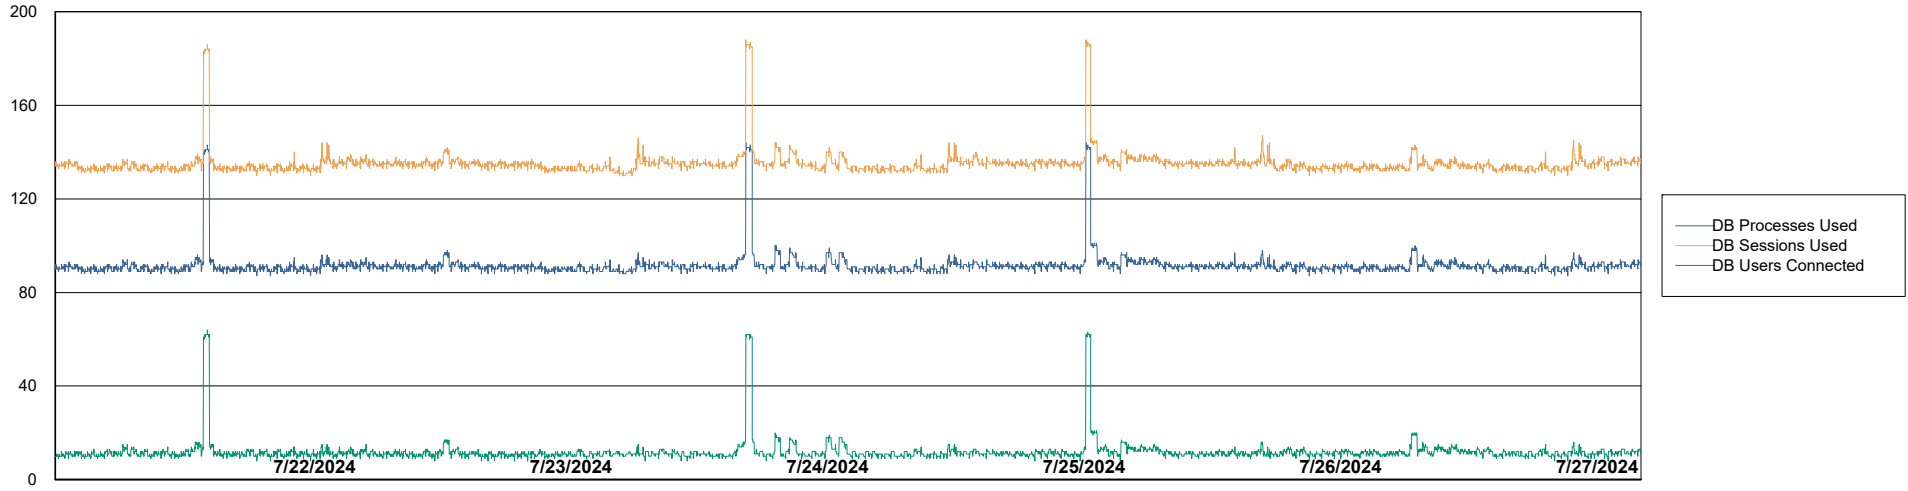

Database Performance HUE_PRD_S-ORABI2_ABS1