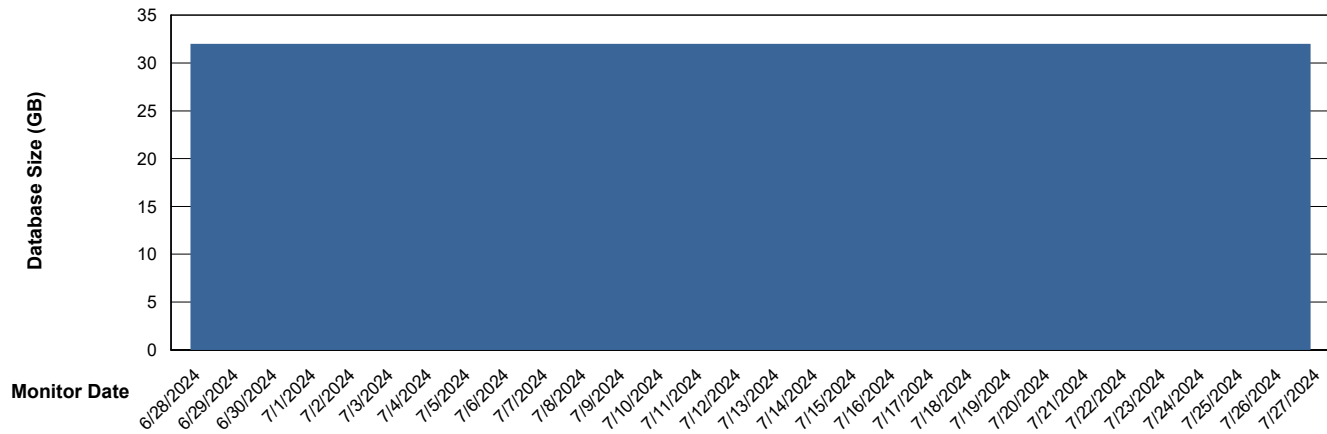

Weekly SLA Customer Report

Customer EUT_Production
Database ID 114

DATABASE SIZE EUT_EUP_PRD_URVINA22T_DB_ABS1

Database growth over last month

DATABASE SIZE EUT_URM_PRD_URVINA26_DB_ABS1

Database growth over last month

Weekly SLA Customer Report

Customer EUT_Production
 Database ID 114

Database Tablespace EUT_EUP_PRD_URVINA22T_DB_ABS1

Date	Tablespace Name	Filesize (Gb)	Usedsize (Gb)	Percentage free
7/27/2024	ABSDATA	133	110	17
	INDX	31	24	24
7/26/2024	ABSDATA	133	110	17
	INDX	31	24	24
7/25/2024	ABSDATA	131	110	16
	INDX	28	24	16
7/24/2024	ABSDATA	131	110	16
	INDX	28	24	16
7/23/2024	ABSDATA	131	110	16
	INDX	28	24	16
7/22/2024	ABSDATA	131	110	16
	INDX	28	24	16
7/21/2024	ABSDATA	131	110	16
	INDX	28	24	16