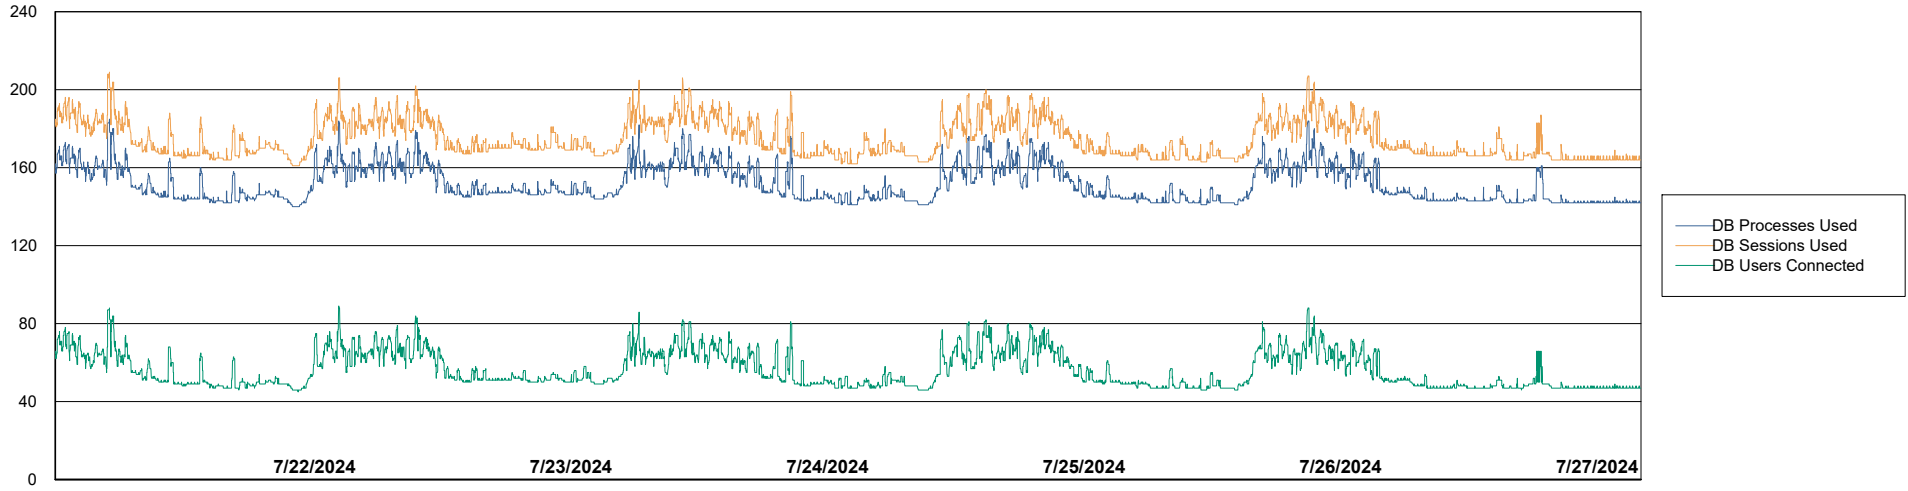

Database Performance ELJ_PRD_FRASEQXPRDDB01_ABS1