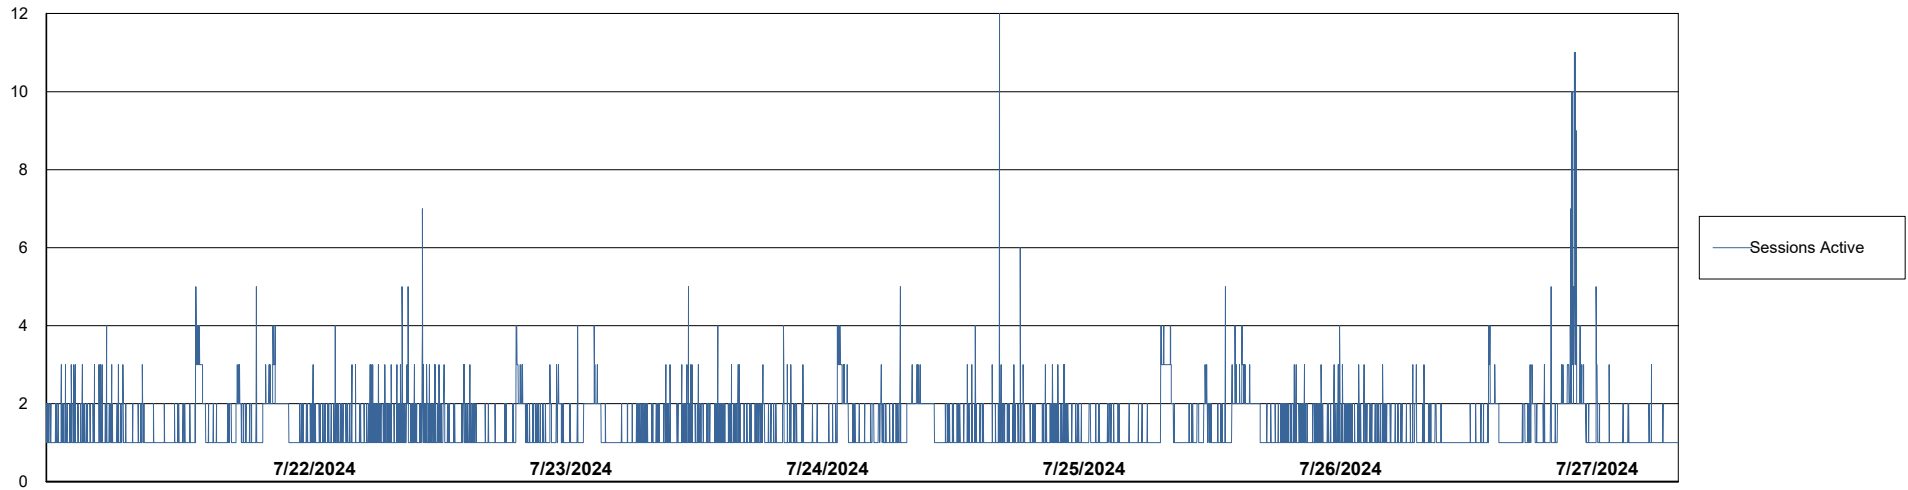

Database Performance ELJ_PRD_FRASEQXPRDDB01_ABS1