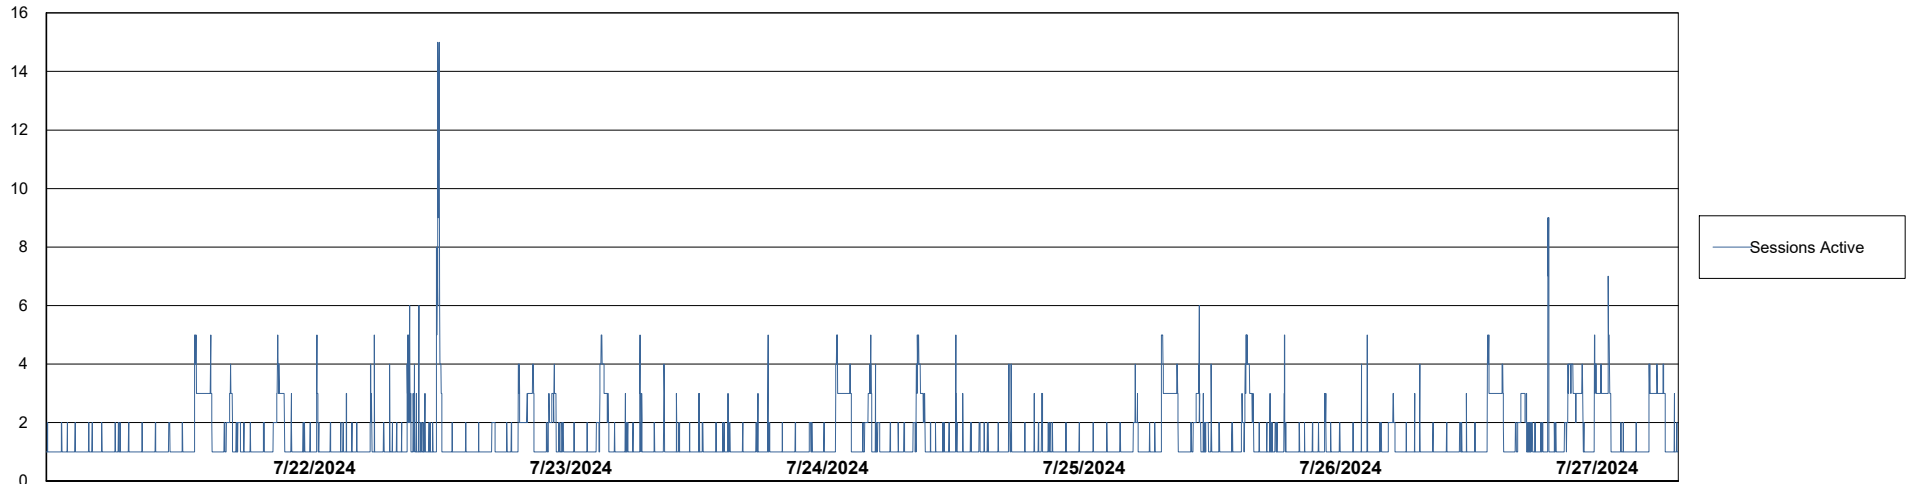

Database Performance ELI_PRD_FRASEQXPRDDB04-BI_ABS1