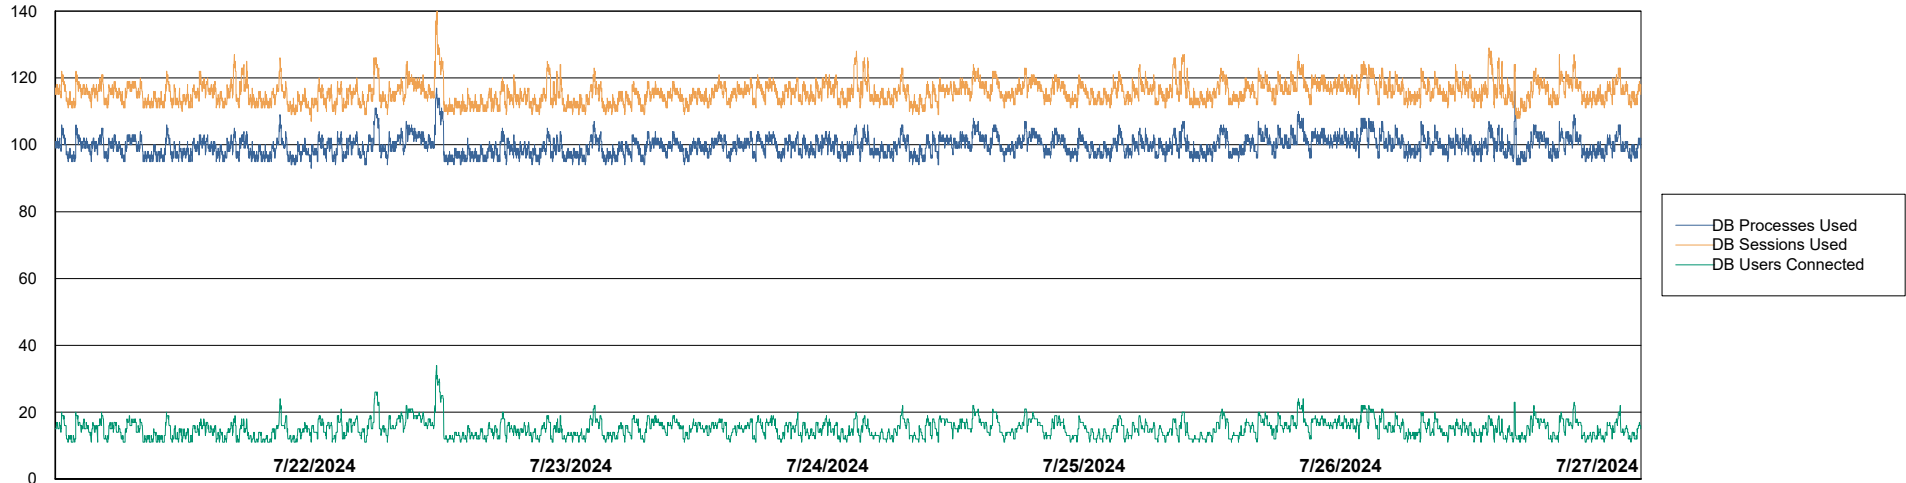

Database Performance ELI_PRD_FRASEQXPRDDB04-BI_ABS1