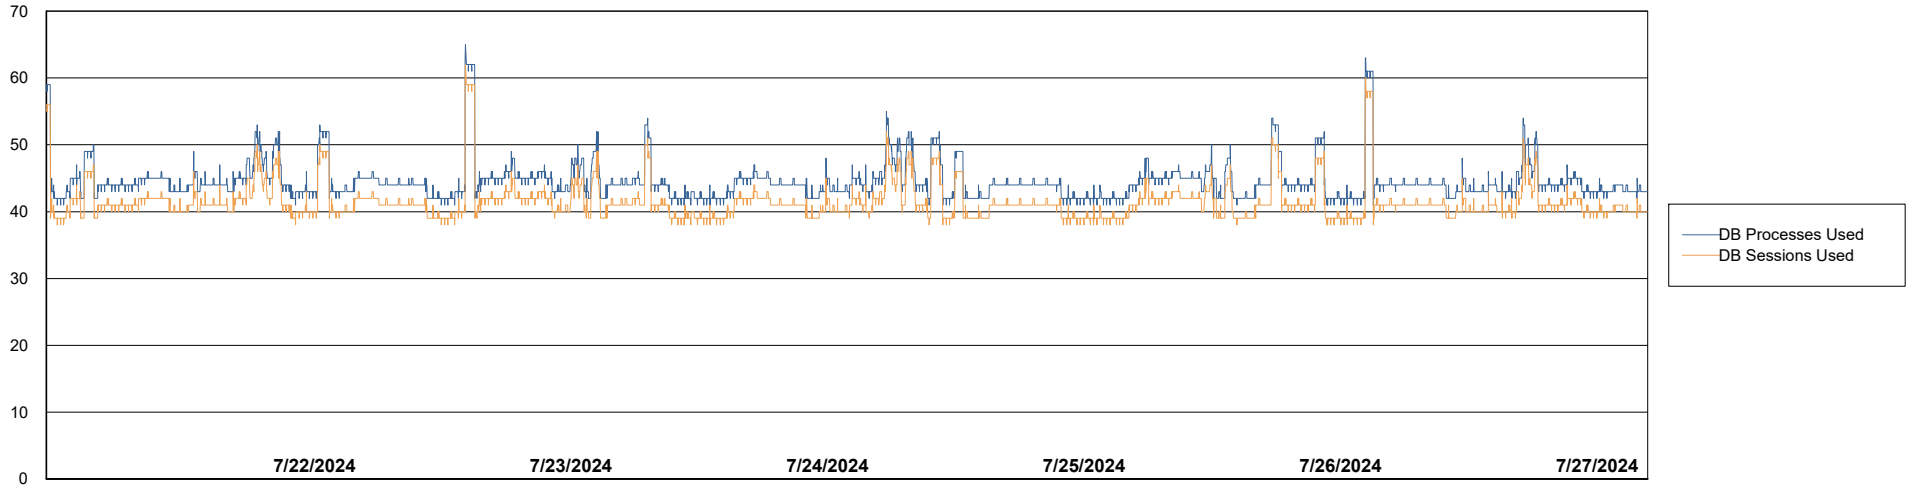

Database Performance DFD_PRD_S-S-ABSBI-V_ABS1

DB Processes Max 500