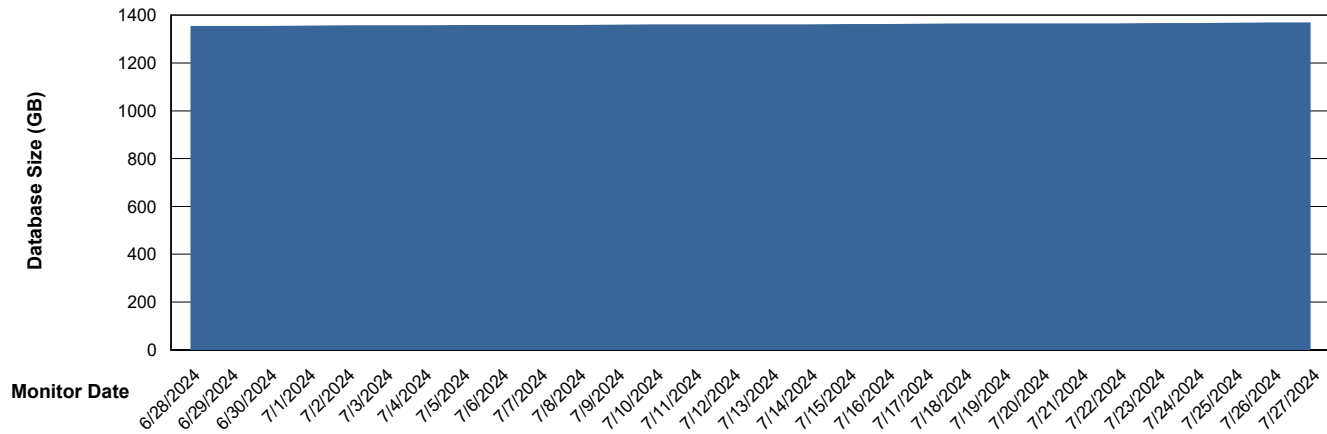

Customer AUJ_Production
Database ID 185

DATABASE SIZE AUJ_BI2_DB

Database growth over last month

DATABASE SIZE AUJ_DB2_Primary

Database growth over last month

Weekly SLA Customer Report

Customer AUJ_Production
Database ID 185

Database Tablespace AUJ_BI2_DB

Date	Tablespace Name	Filesize (Gb)	Usedsize (Gb)	Percentage free
7/27/2024	ABSDATA	200	138	31
	INDX	80	26	68
7/26/2024	ABSDATA	200	138	31
	INDX	80	26	68
7/25/2024	ABSDATA	200	138	31
	INDX	80	26	68
7/24/2024	ABSDATA	200	138	31
	INDX	80	26	68
7/23/2024	ABSDATA	200	137	31
	INDX	80	26	68
7/22/2024	ABSDATA	200	137	31
	INDX	80	26	68
7/21/2024	ABSDATA	200	137	31
	INDX	80	26	68