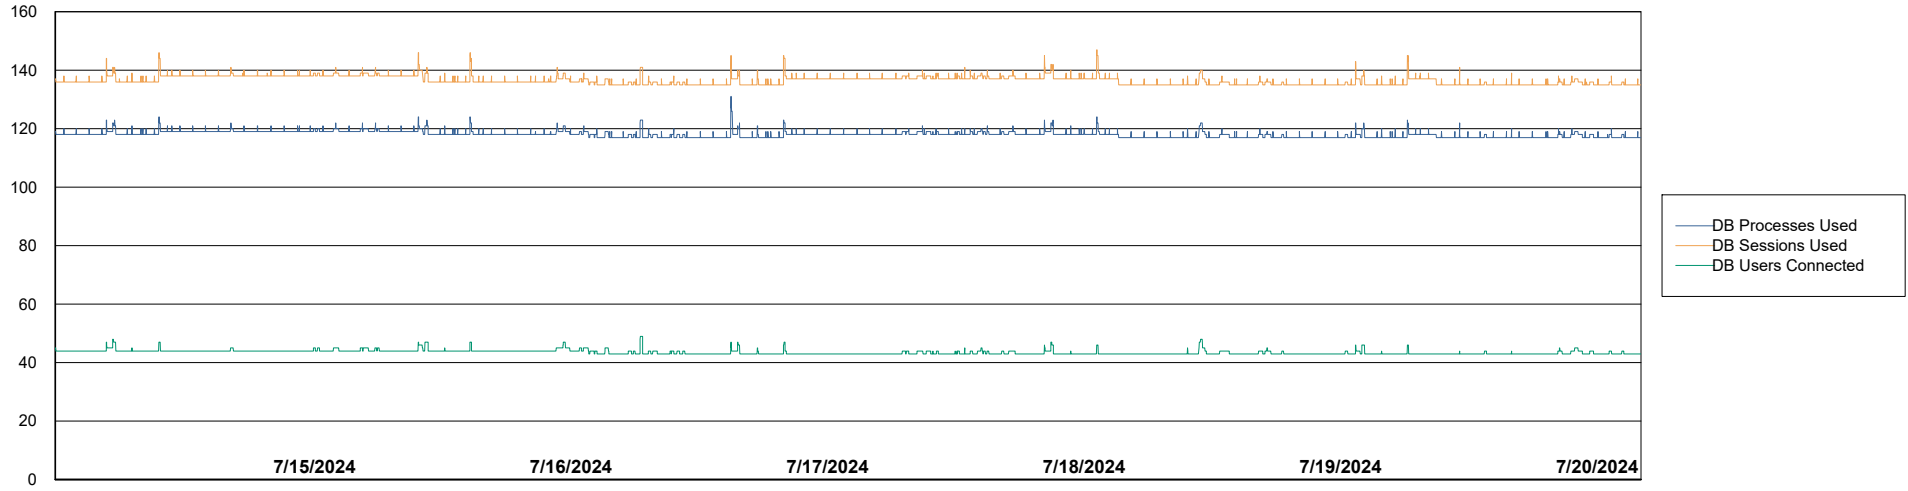

Database Performance XMX_PROD_ABSDB01_PRDB_ABS1