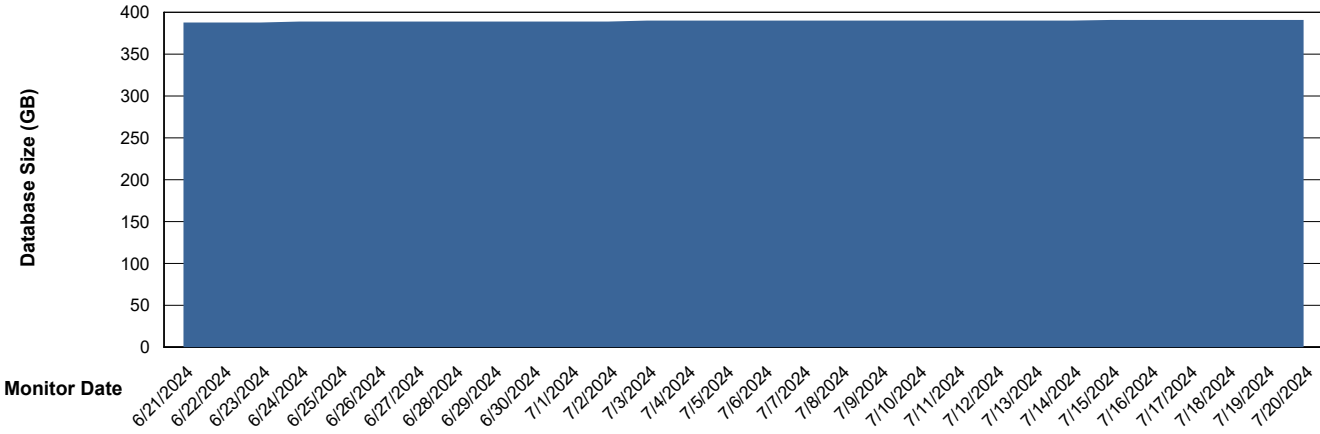

DB Processes Max 300

Weekly SLA Customer Report

Customer VEN_Production
 Database ID 35

DATABASE SIZE VENABLE_Production_ABS1

Database growth over last month

Database Tablespace VENABLE_Production_ABS1

Date	Tablespace Name	Filesize (Gb)	Usedsize (Gb)	Percentage free
7/20/2024	ABSDATA	233	196	16
	INDX	219	183	16
7/19/2024	ABSDATA	233	196	16
	INDX	219	183	16
7/18/2024	ABSDATA	233	195	16
	INDX	219	183	16
7/17/2024	ABSDATA	233	195	16
	INDX	219	183	16
7/16/2024	ABSDATA	233	195	16
	INDX	219	183	16
7/15/2024	ABSDATA	233	195	16
	INDX	219	183	16
7/14/2024	ABSDATA	233	195	16
	INDX	219	183	16