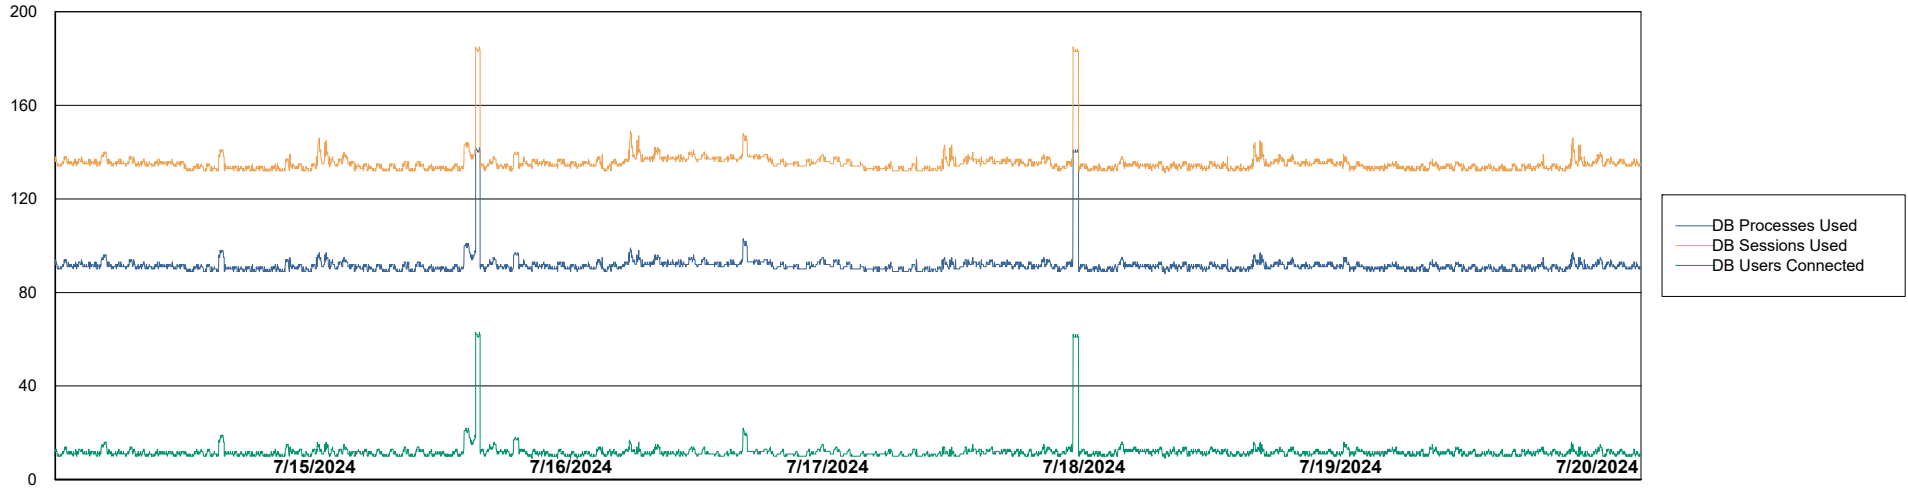

Database Performance HUE_PRD_S-ORABI2_ABS1