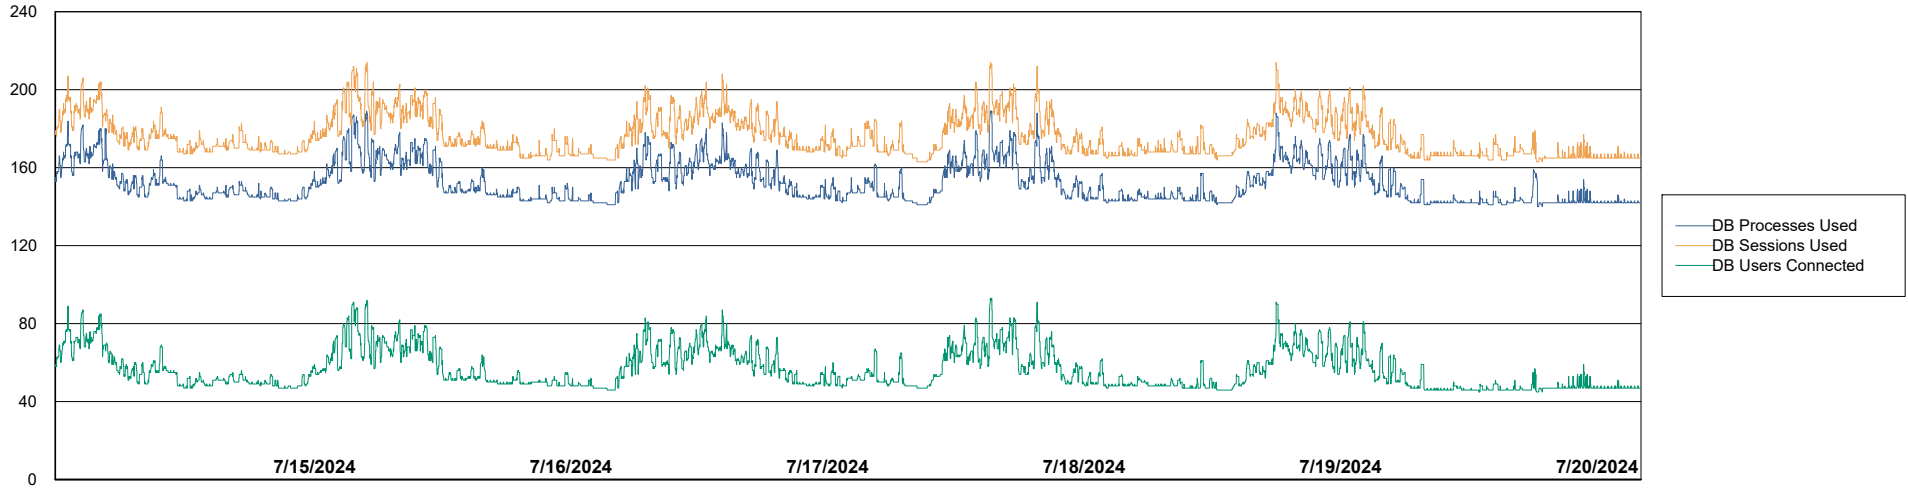

Database Performance ELJ_PRD_FRASEQXPRDDB01_ABS1