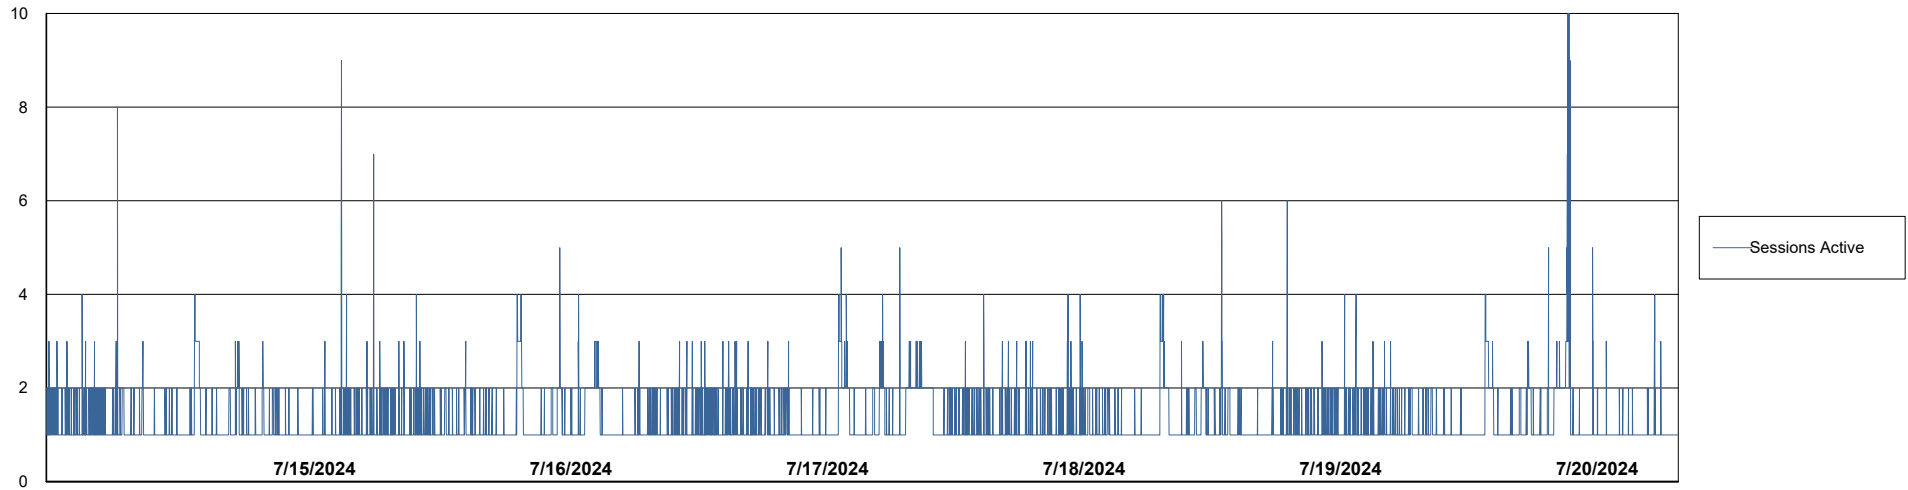

Database Performance ELJ_PRD_FRASEQXPRDDB01_ABS1