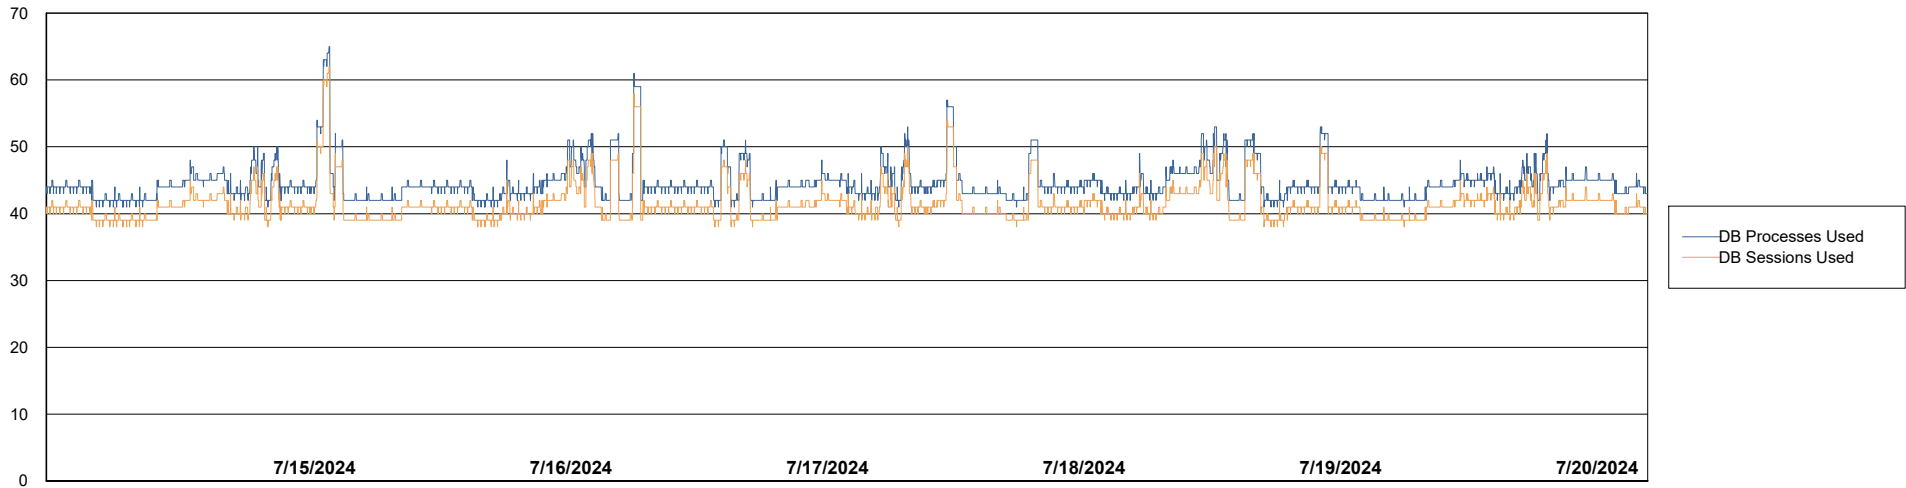

Database Performance DFD_PRD_S-S-ABSBI-V_ABS1

DB Processes Max 500