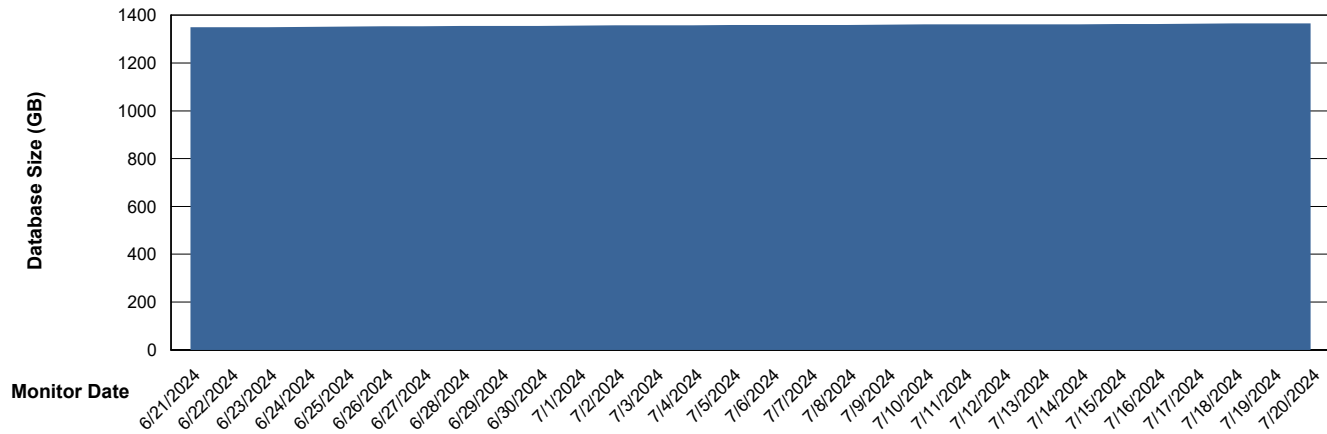

Customer AUJ_Production
Database ID 185

DATABASE SIZE AUJ_BI2_DB

Database growth over last month

DATABASE SIZE AUJ_DB2_Primary

Database growth over last month

Weekly SLA Customer Report

Customer AUJ_Production
Database ID 185

Database Tablespace AUJ_BI2_DB

Date	Tablespace Name	Filesize (Gb)	Usedsize (Gb)	Percentage free
7/20/2024	ABSDATA	200	137	31
	INDX	80	26	68
7/19/2024	ABSDATA	200	137	31
	INDX	80	26	68
7/18/2024	ABSDATA	200	137	31
	INDX	80	26	68
7/17/2024	ABSDATA	200	137	31
	INDX	80	26	68
7/16/2024	ABSDATA	200	137	31
	INDX	80	26	68
7/15/2024	ABSDATA	200	137	31
	INDX	80	26	68
7/14/2024	ABSDATA	200	137	31
	INDX	80	26	68