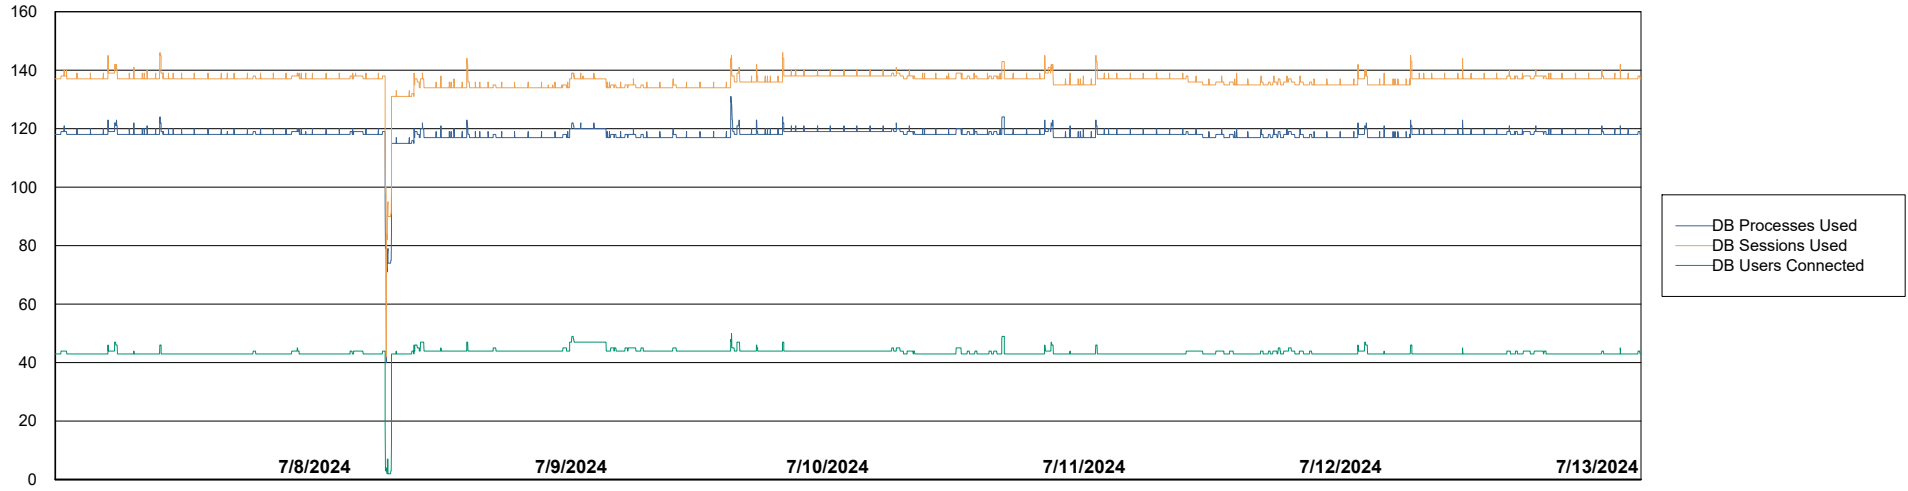

Database Performance XMX_PROD_ABSDB01_PRDB_ABS1