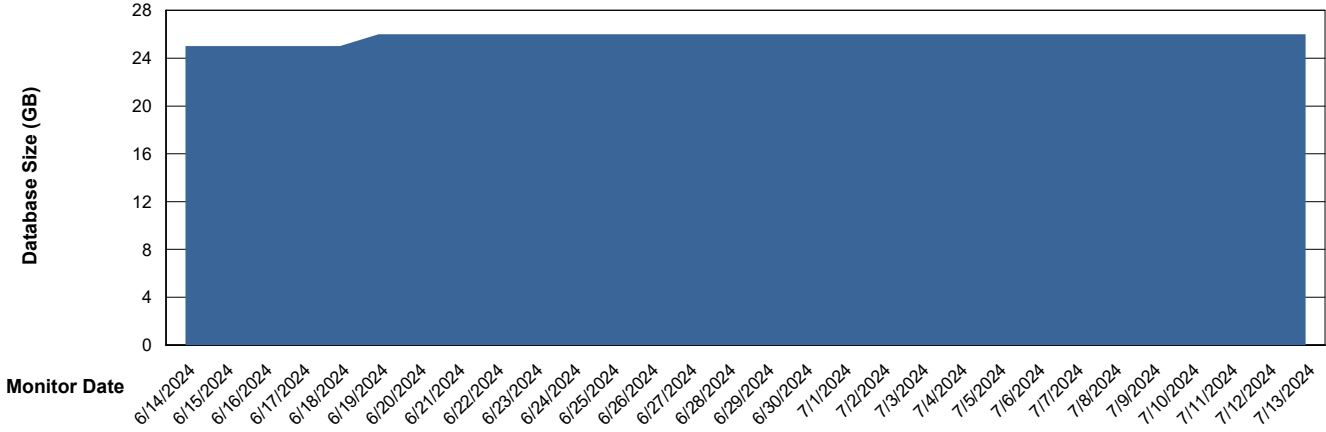

DB Processes Max 0
DB Processes Max 4
DB Processes Max 1,000

Weekly SLA Customer Report

Customer XMX Production (24/7)
 Database ID 146

DATABASE SIZE XMX_PROD_ABSDB01_PRDB_ABS1

Database growth over last month

Database Tablespace XMX_PROD_ABSDB01_PRDB_ABS1

Date	Tablespace Name	Filesize (Gb)	Usedsize (Gb)	Percentage free
7/13/2024	ABSDATA	13	10	21
	INDX	8	0	100
7/12/2024	ABSDATA	13	10	22
	INDX	8	0	100
7/11/2024	ABSDATA	13	10	22
	INDX	8	0	100
7/10/2024	ABSDATA	13	10	22
	INDX	8	0	100
7/9/2024	ABSDATA	13	10	23
	INDX	8	0	100
7/8/2024	ABSDATA	13	10	24
	INDX	8	0	100
7/7/2024	ABSDATA	13	10	24
	INDX	8	0	100