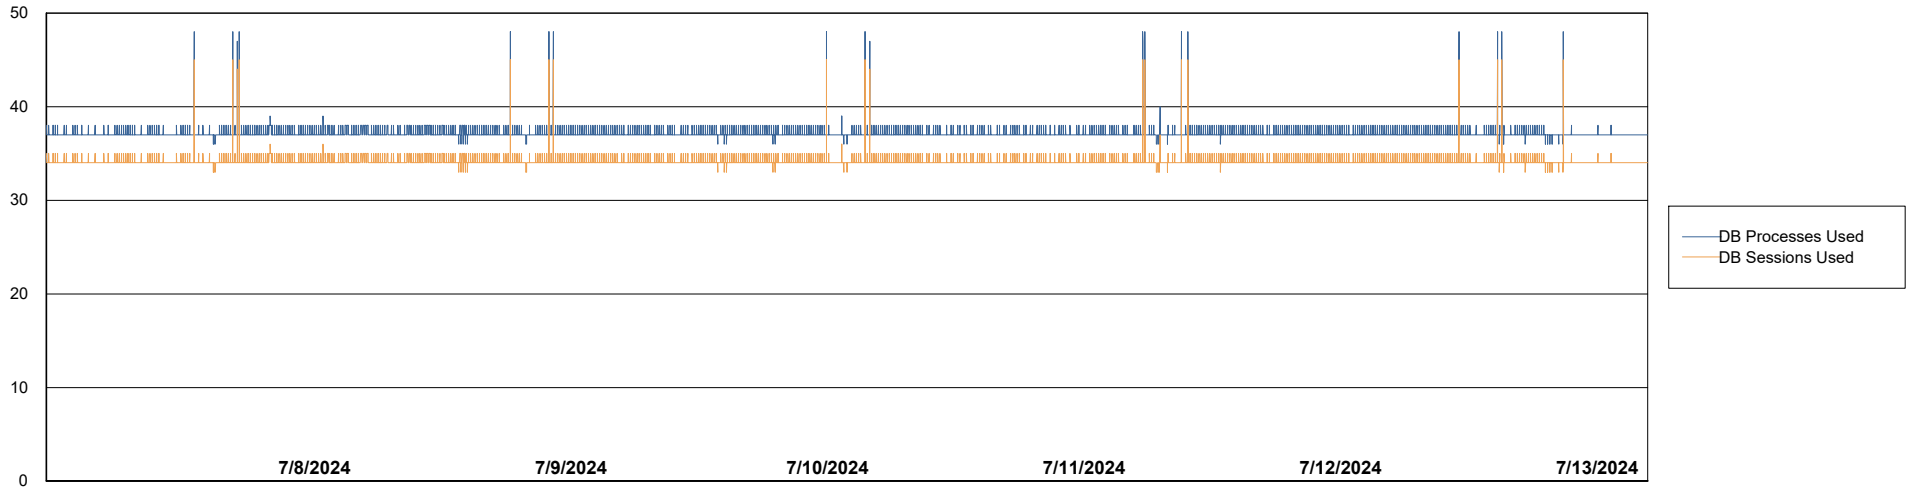

Weekly SLA Customer Report

Customer VEN_Production
Database ID 35

Database Performance VENDB_Production_ABS1

Weekly SLA Customer Report

Customer VEN_Production
Database ID 35

Database Performance VENDB_Standby_ABS1_SB

DB Processes Max 300

Weekly SLA Customer Report

Customer VEN_Production
 Database ID 35

DATABASE SIZE VENDB_Production_ABS1

Database growth over last month

Database Tablespace VENDB_Production_ABS1

Date	Tablespace Name	Filesize (Gb)	Usedsize (Gb)	Percentage free
7/13/2024	ABSDATA	233	195	16
	INDX	219	183	16
7/12/2024	ABSDATA	233	195	16
	INDX	219	183	16
7/11/2024	ABSDATA	233	195	16
	INDX	219	183	16
7/10/2024	ABSDATA	233	195	16
	INDX	219	183	16
7/9/2024	ABSDATA	233	195	16
	INDX	219	183	16
7/8/2024	ABSDATA	233	195	16
	INDX	219	183	16
7/7/2024	ABSDATA	233	195	16
	INDX	219	183	16