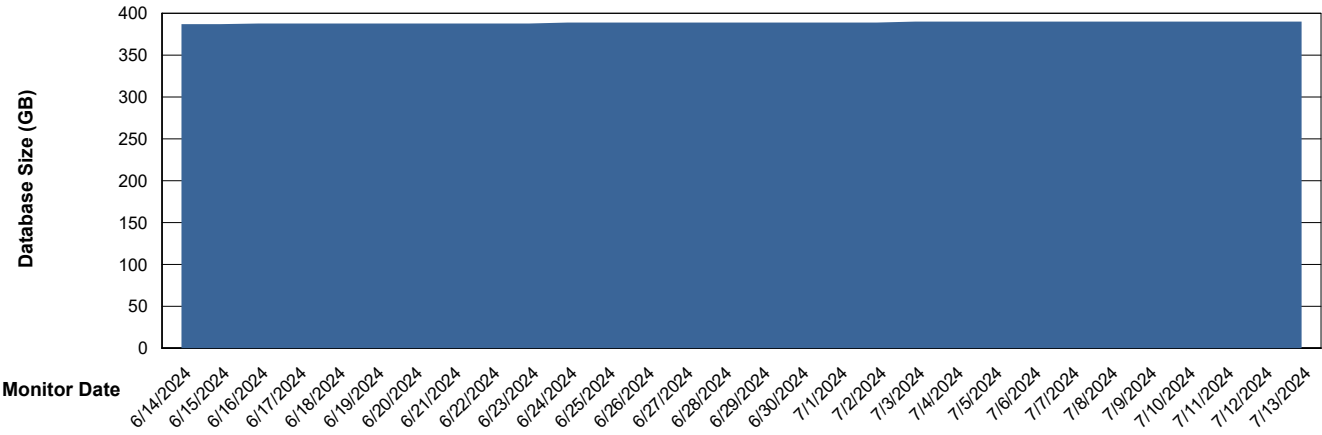

DB Processes Max 300

Weekly SLA Customer Report

Customer VEN_Production
 Database ID 35

DATABASE SIZE VENDB_Production_ABS1

Database growth over last month

Database Tablespace VENDB_Production_ABS1

Date	Tablespace Name	Filesize (Gb)	Usedsize (Gb)	Percentage free
7/13/2024	ABSDATA	233	195	16
	INDX	219	183	16
7/12/2024	ABSDATA	233	195	16
	INDX	219	183	16
7/11/2024	ABSDATA	233	195	16
	INDX	219	183	16
7/10/2024	ABSDATA	233	195	16
	INDX	219	183	16
7/9/2024	ABSDATA	233	195	16
	INDX	219	183	16
7/8/2024	ABSDATA	233	195	16
	INDX	219	183	16
7/7/2024	ABSDATA	233	195	16
	INDX	219	183	16

Weekly SLA Customer Report

Customer VEN_Production
Database ID 35

Standby Database Health VEN_Production

Recovery lag for last 7 days