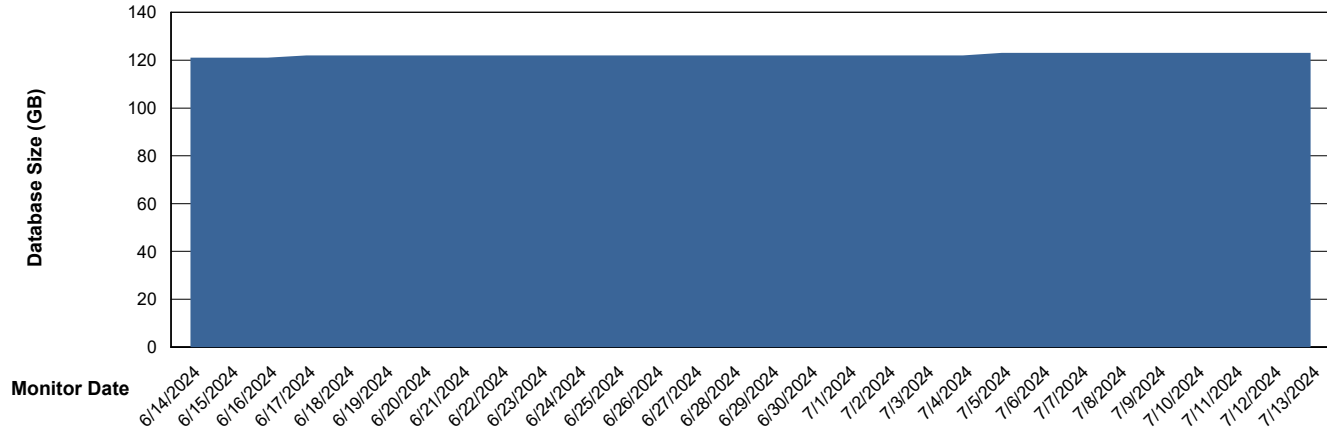

DB Processes Max 300

Weekly SLA Customer Report

Customer RSS Production
 Database ID 52

DATABASE SIZE RSS_PRD_SV1364_PRD_ABS1

Database growth over last month

Database Tablespace RSS_PRD_SV1364_PRD_ABS1

Date	Tablespace Name	Filesize (Gb)	Usedsize (Gb)	Percentage free
7/13/2024	ABSDATA	61	50	18
	INDX	83	68	17
7/12/2024	ABSDATA	61	50	18
	INDX	83	68	17
7/11/2024	ABSDATA	61	50	18
	INDX	83	68	18
7/10/2024	ABSDATA	61	50	18
	INDX	83	68	18
7/9/2024	ABSDATA	61	50	18
	INDX	83	68	18
7/8/2024	ABSDATA	61	50	18
	INDX	83	68	18
7/7/2024	ABSDATA	61	50	18
	INDX	83	68	18