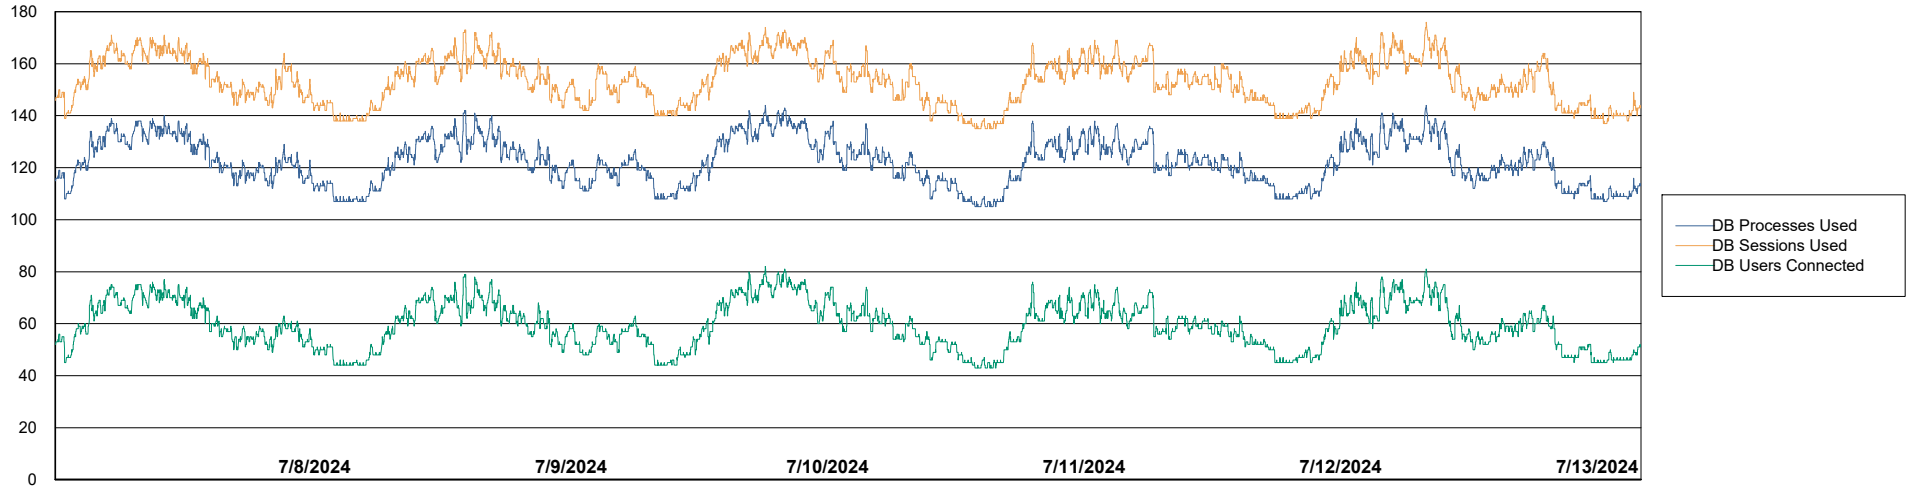

Database Performance NOA_PRD_NovoABS01_ABS1