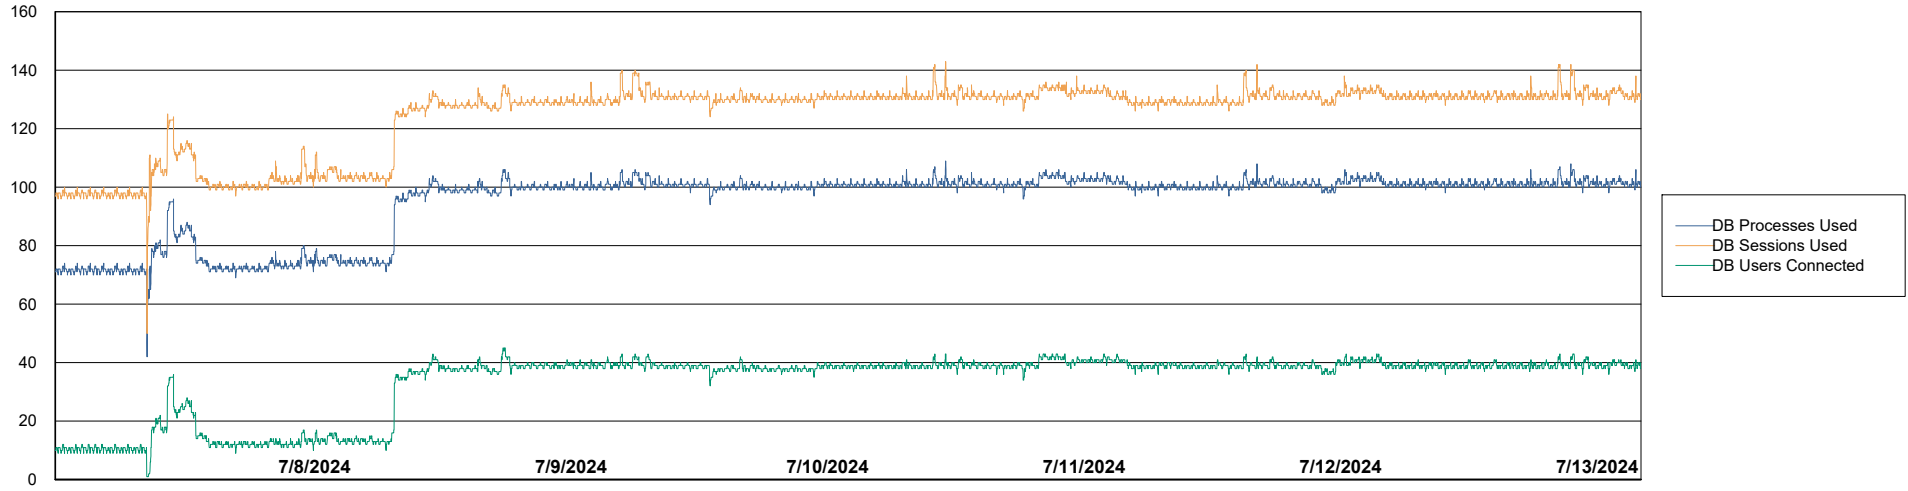

Database Performance NIX_PRD_ABSBI_ABS1