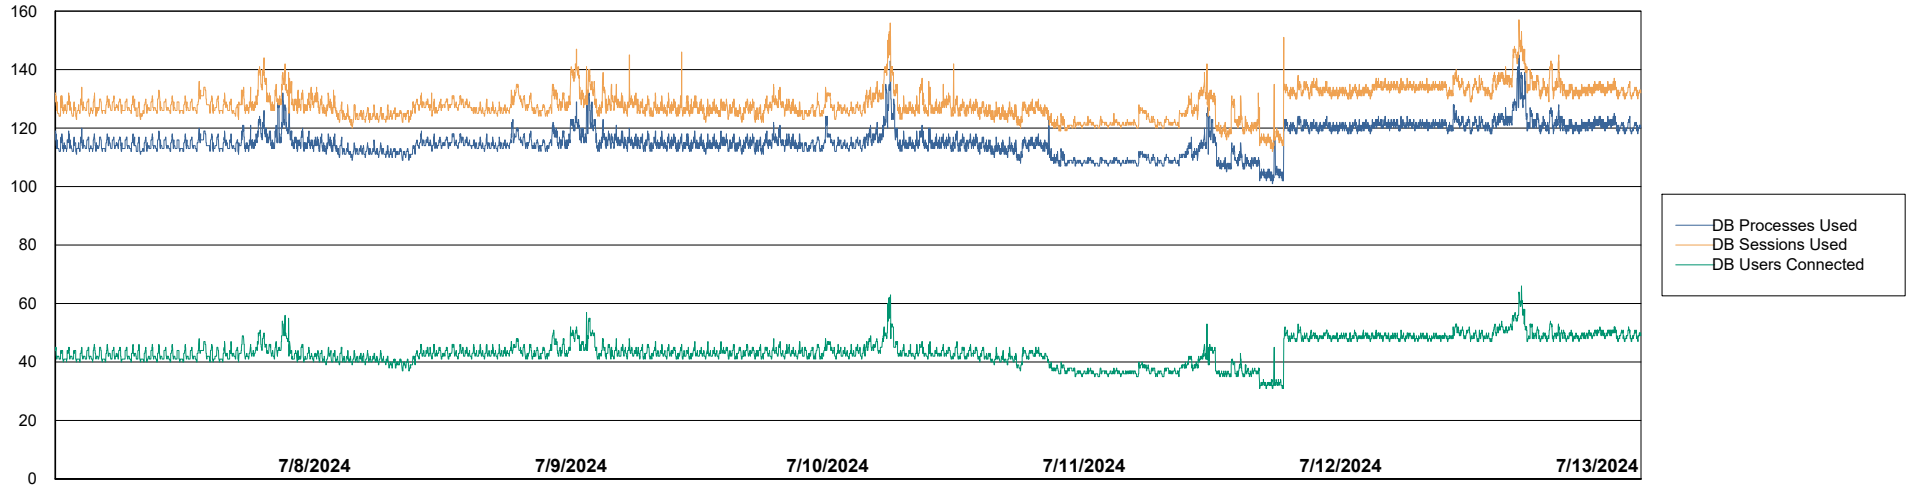

Database Performance LTS_PRD_CLSABSBI01_ABS1