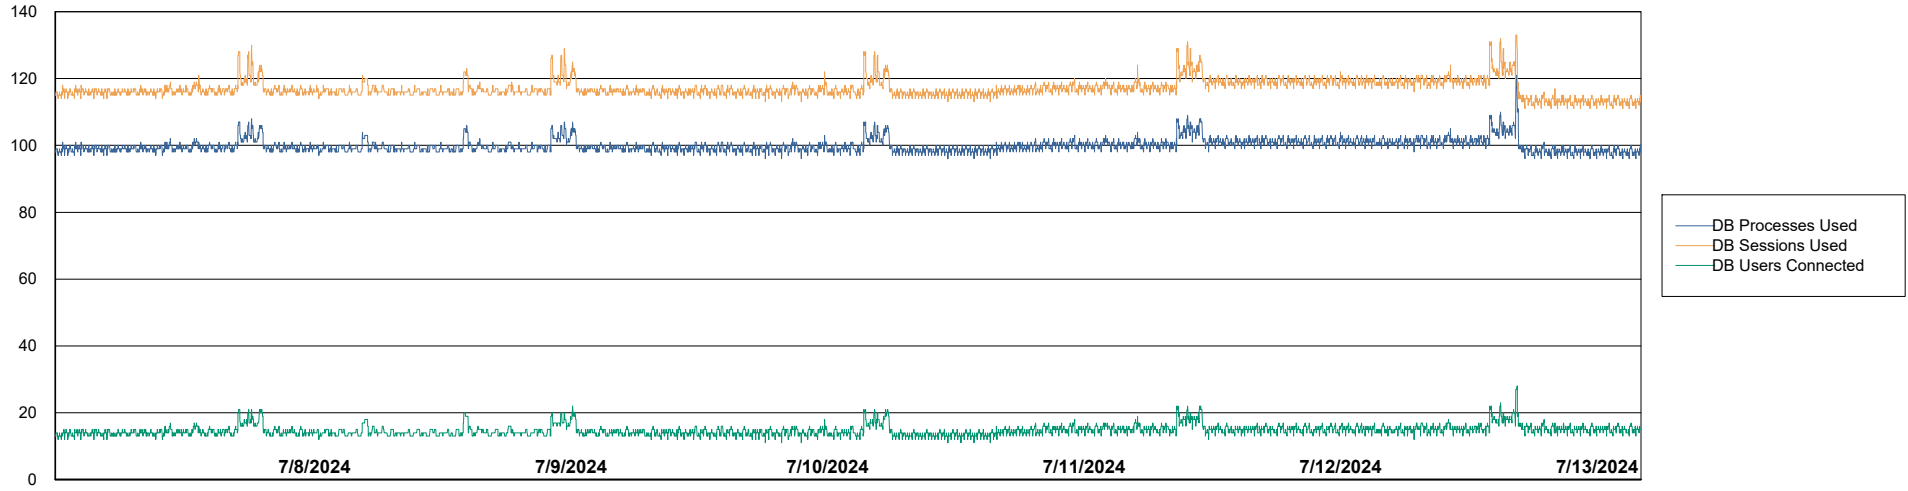

Database Performance KLH_PRD_SRSBIDB01_ABS1