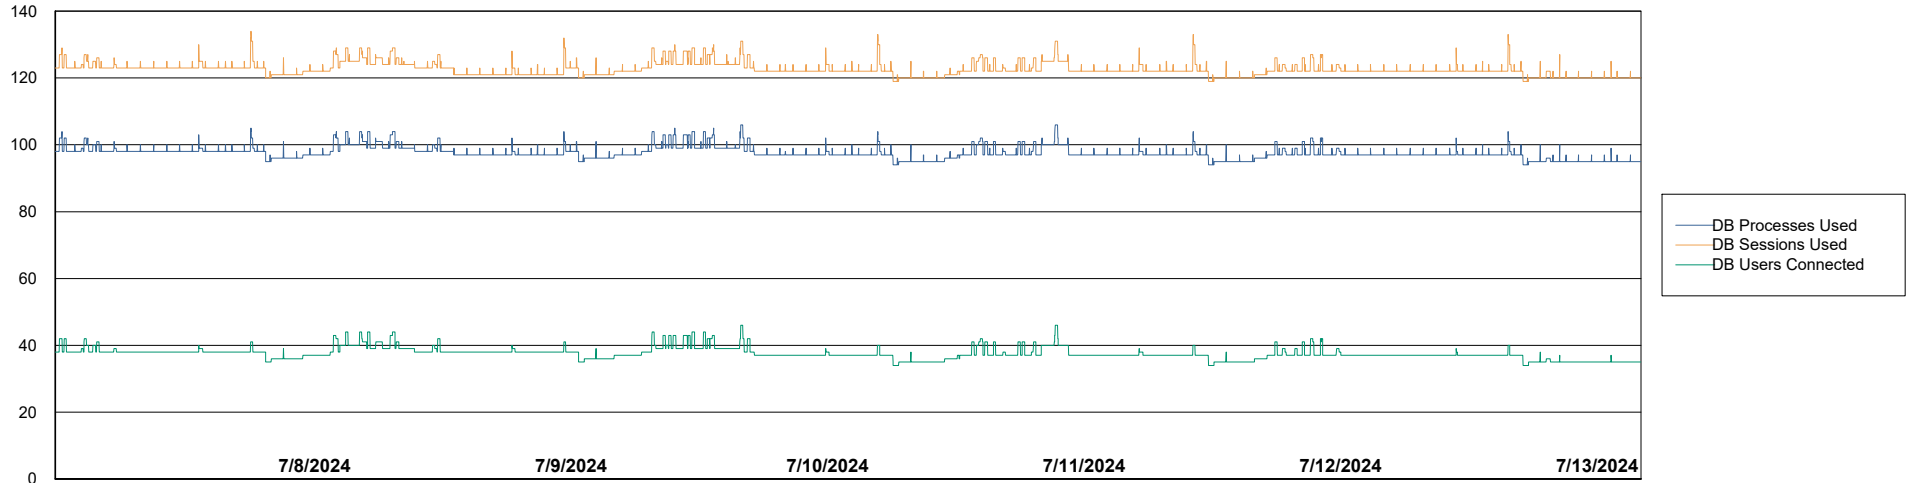

Database Performance KLA_PRD_KLAHQORA05_DB_ABS1