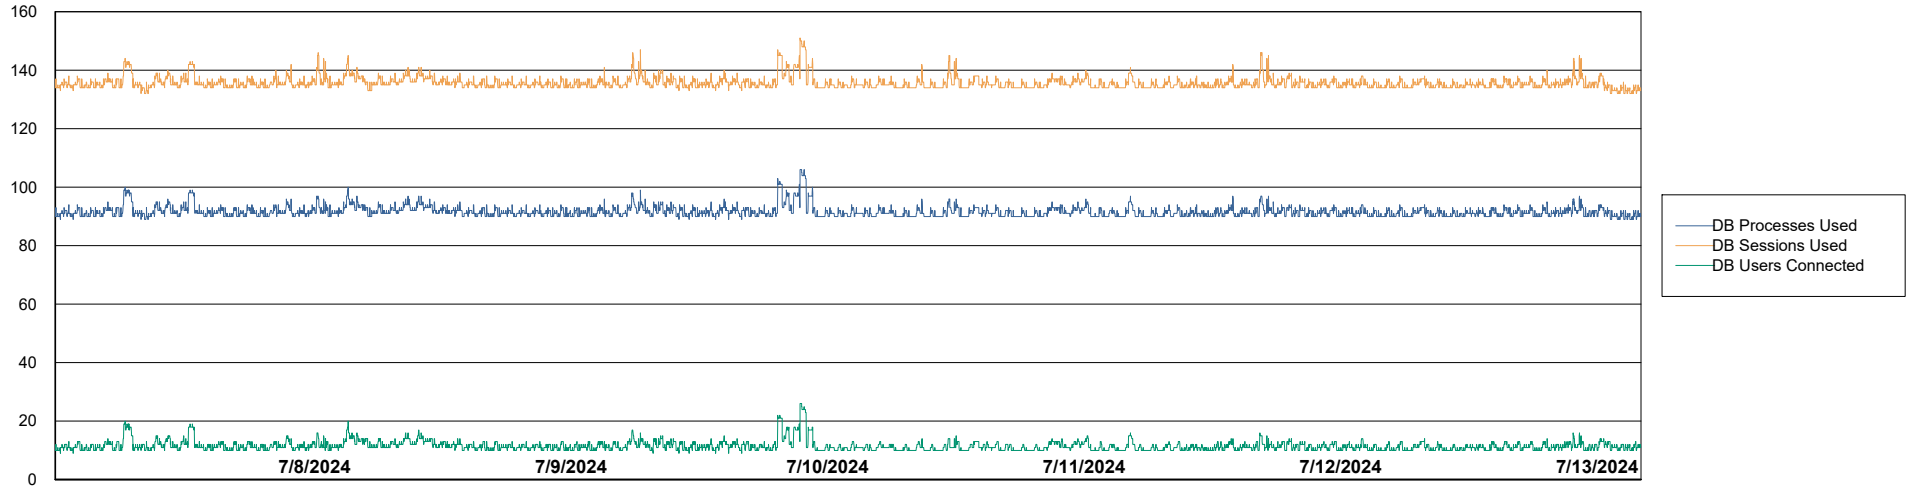

Database Performance HUE_PRD_S-ORABI2_ABS1