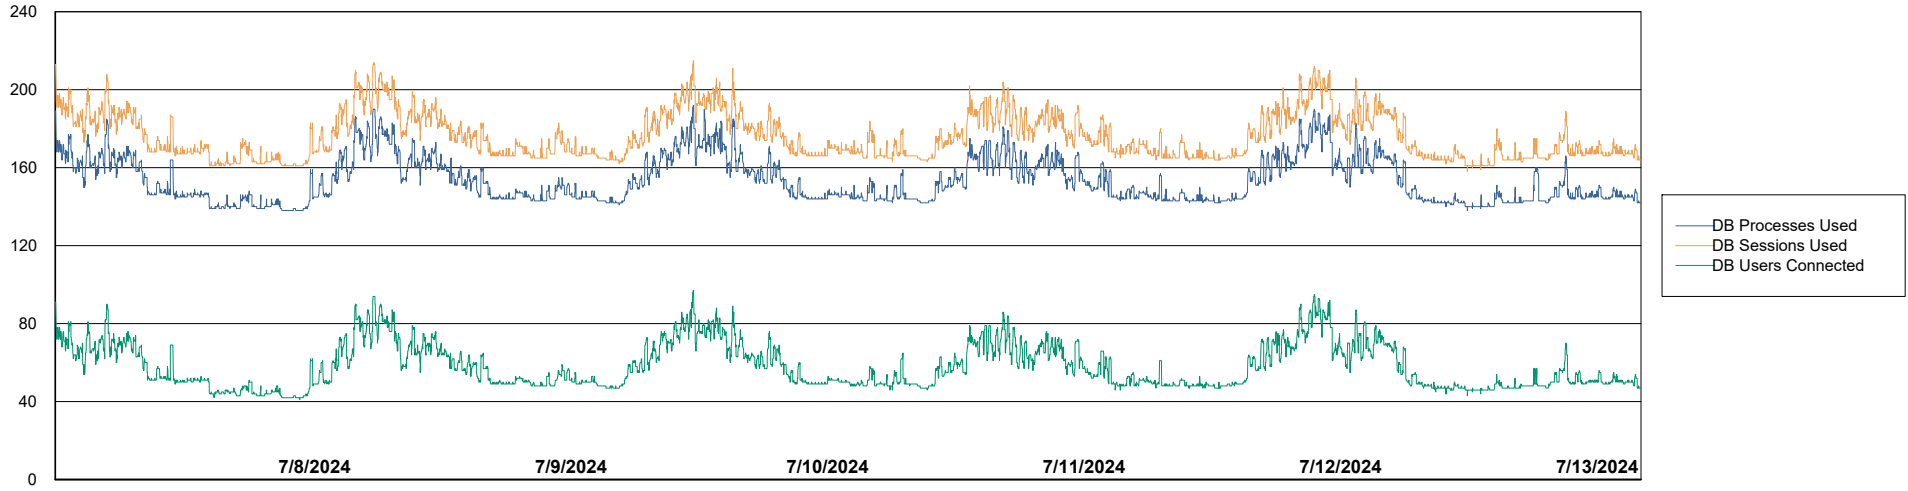

Database Performance ELJ_PRD_FRASEQXPRDDB01_ABS1