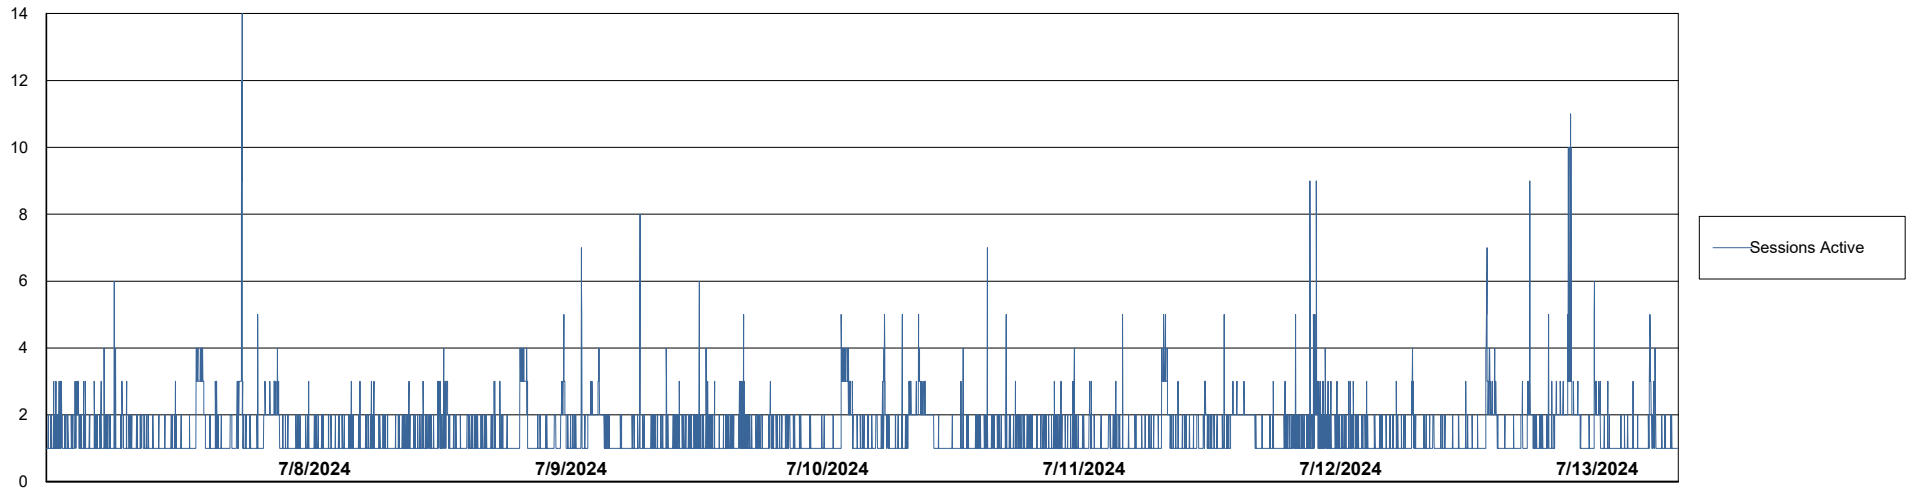

Database Performance ELJ_PRD_FRASEQXPRDDB01_ABS1