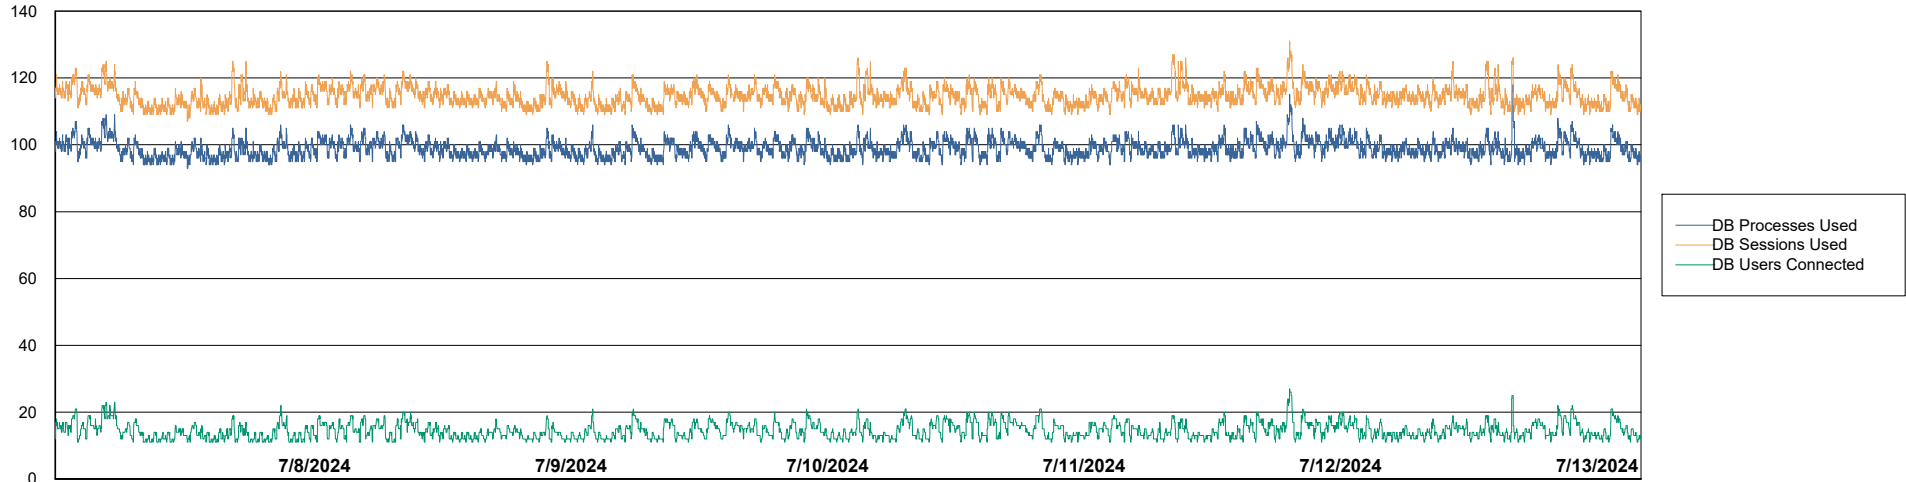

Database Performance ELI_PRD_FRASEQXPRDDB04-BI_ABS1