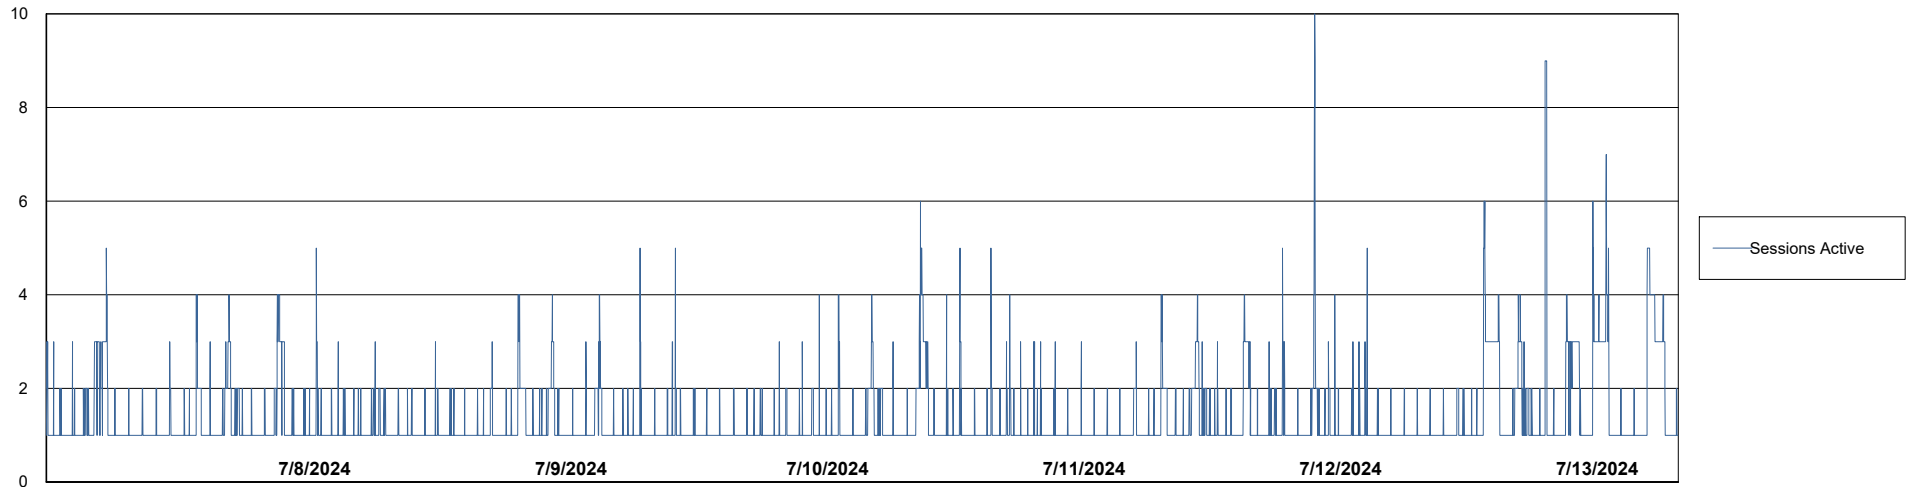

Database Performance ELI_PRD_FRASEQXPRDDB04-BI_ABS1