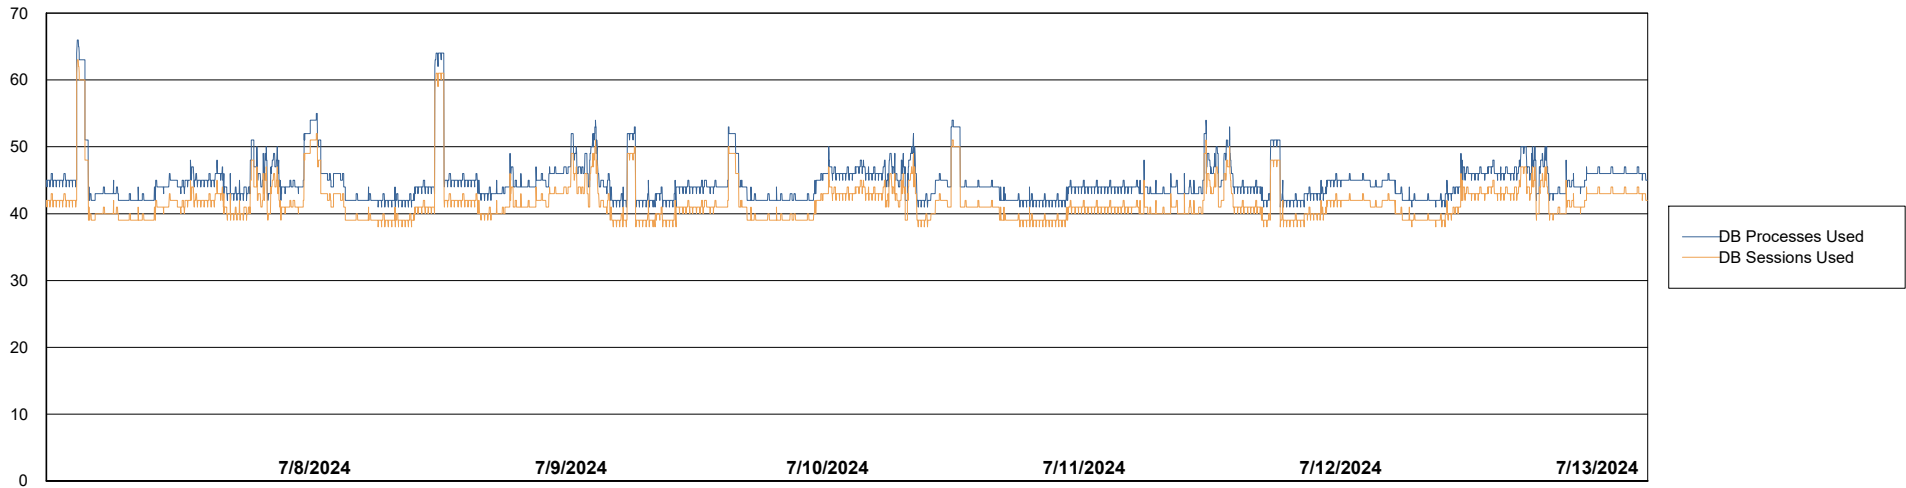

Database Performance DFD_PRD_S-S-ABSBI-V_ABS1

DB Processes Max 500