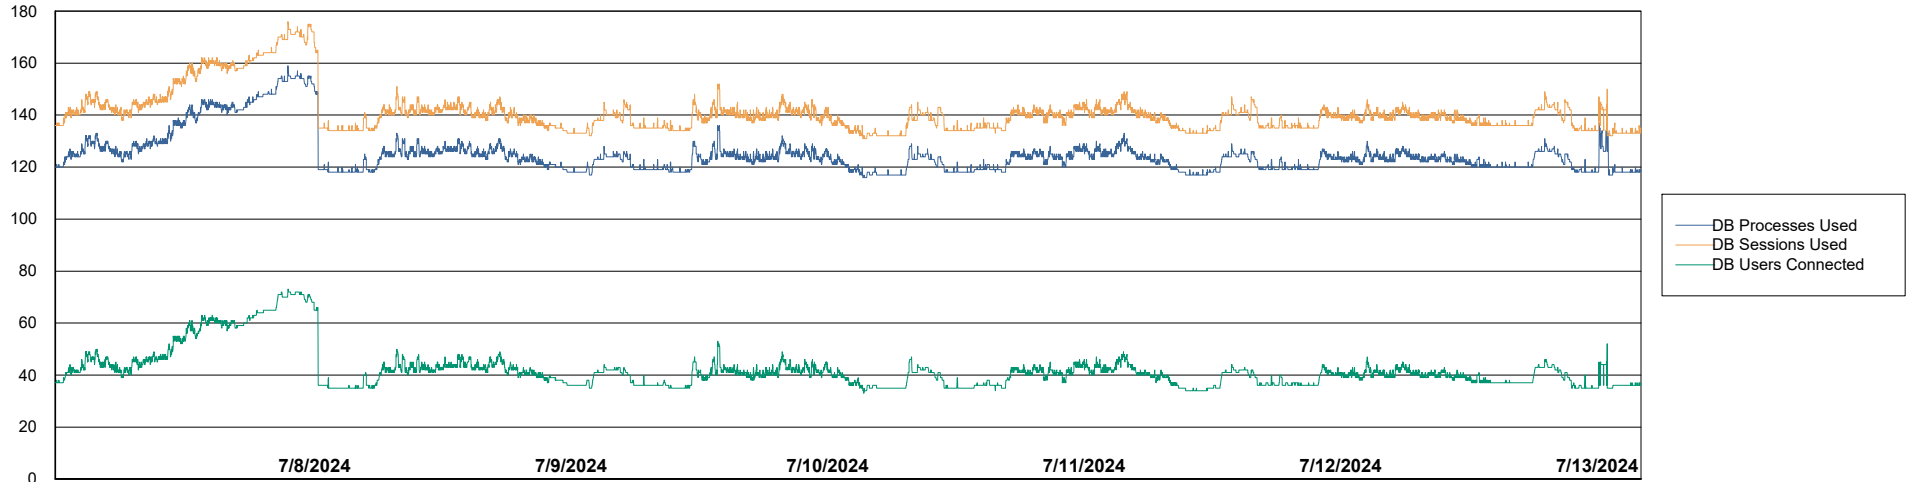

Database Performance CUS_PRD_ABSDB1_ABS1