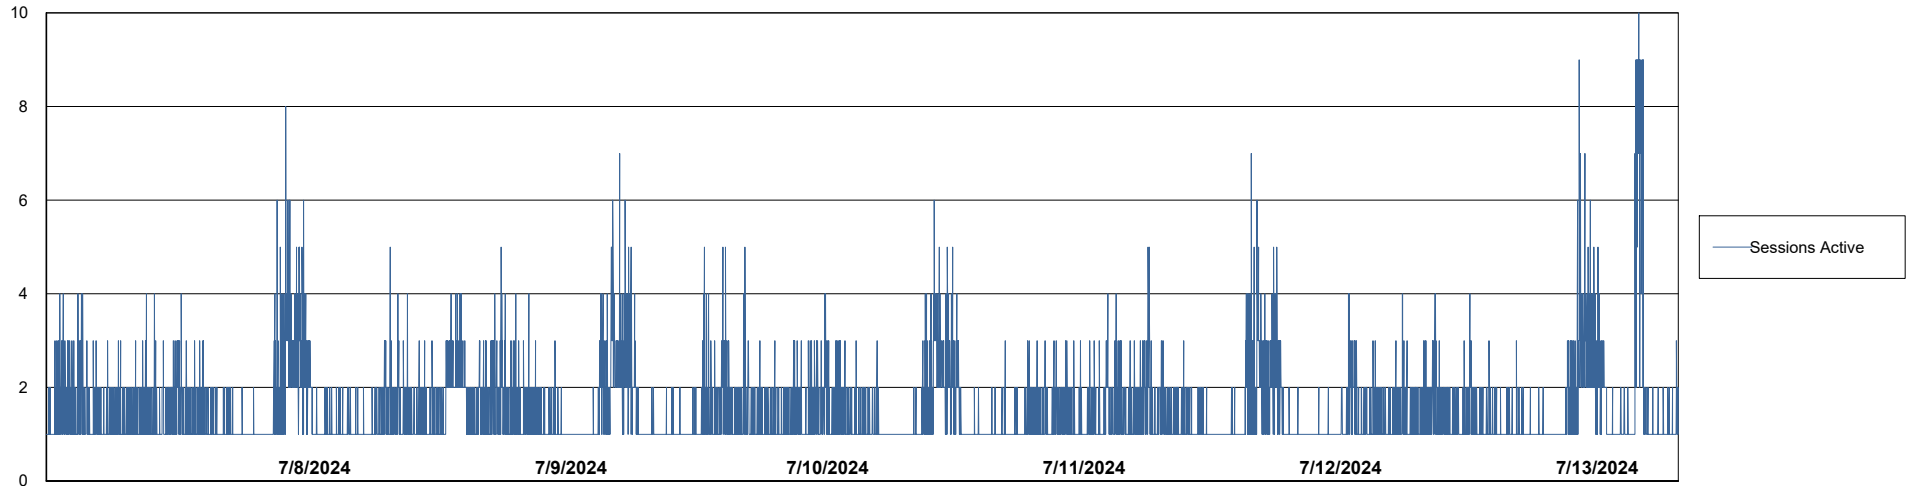

Database Performance CUS_PRD_ABSDB1_ABS1