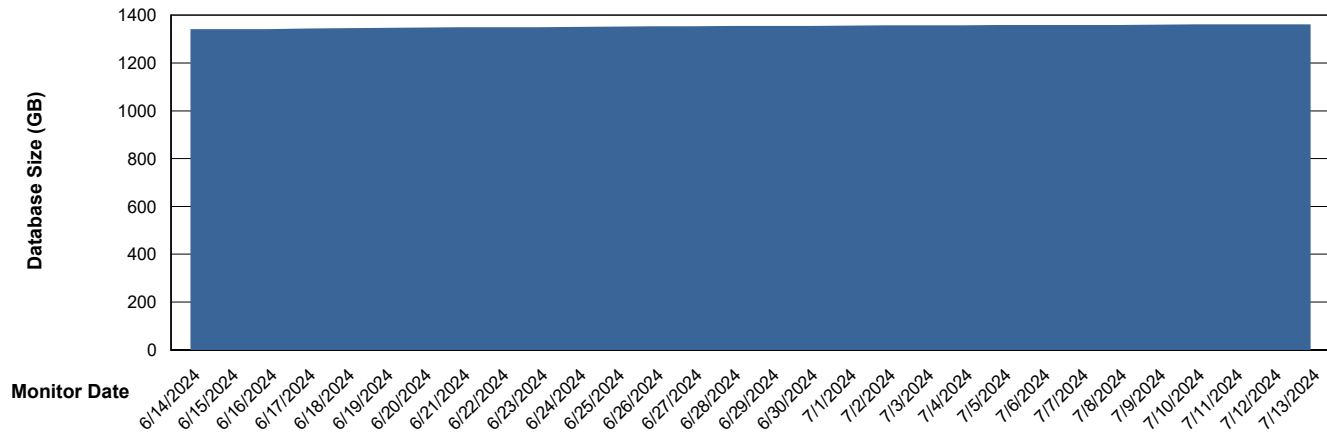

Customer AUJ_Production
Database ID 185

DATABASE SIZE AUJ_BI2_DB

Database growth over last month

DATABASE SIZE AUJ_DB2_Primary

Database growth over last month

Weekly SLA Customer Report

Customer AUJ_Production
 Database ID 185

Database Tablespace AUJ_BI2_DB

Date	Tablespace Name	Filesize (Gb)	Usedsize (Gb)	Percentage free
7/13/2024	ABSDATA	200	137	31
	INDX	80	26	68
7/12/2024	ABSDATA	200	137	31
	INDX	80	26	68
7/11/2024	ABSDATA	200	137	32
	INDX	80	26	68
7/10/2024	ABSDATA	200	137	32
	INDX	80	26	68
7/9/2024	ABSDATA	200	137	32
	INDX	80	26	68
7/8/2024	ABSDATA	200	137	32
	INDX	80	26	68
7/7/2024	ABSDATA	200	137	32
	INDX	80	26	68