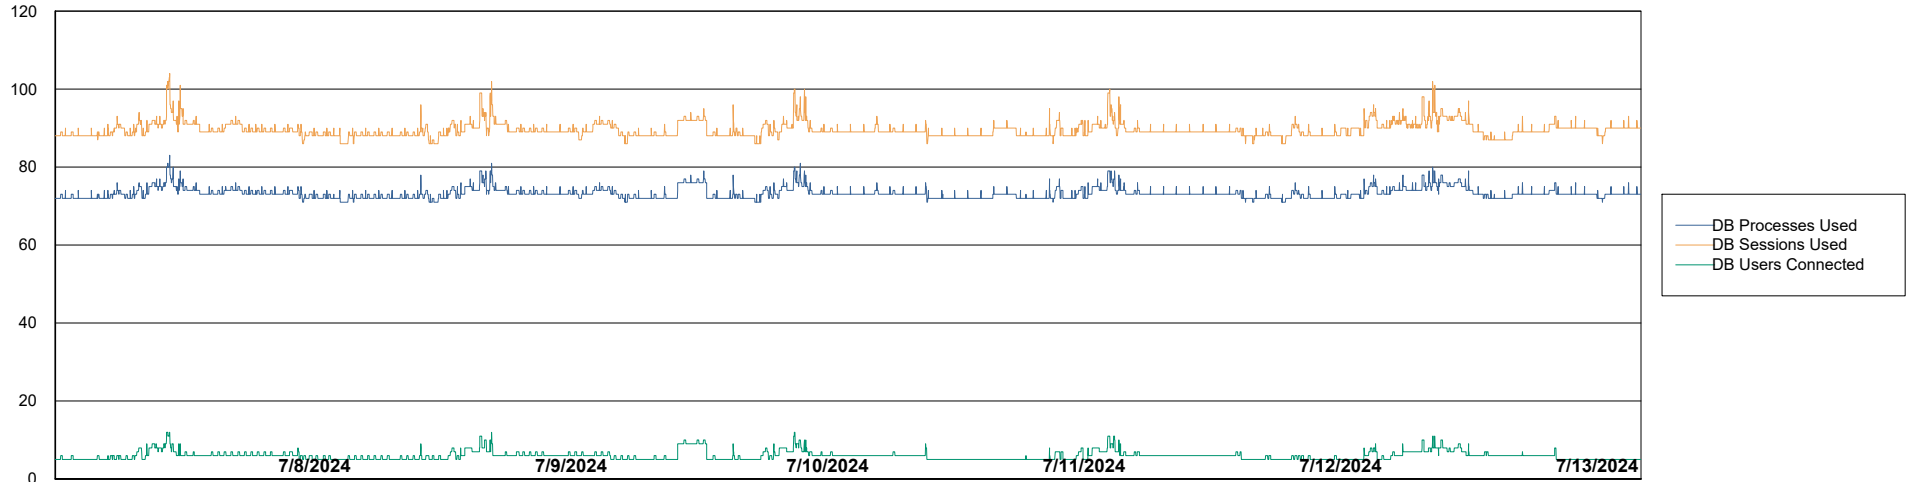

Database Performance AUJ_BI2_DB