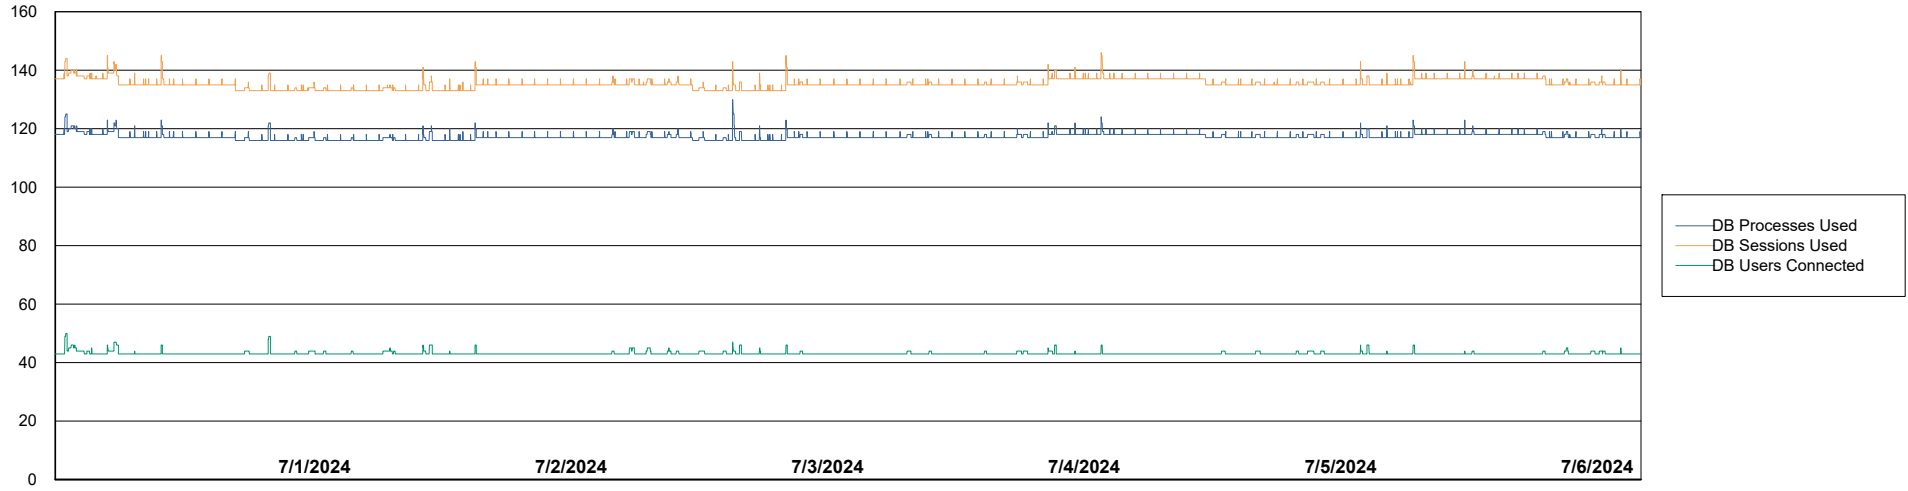

Database Performance XMX_PROD_ABSDB01_PRDB_ABS1