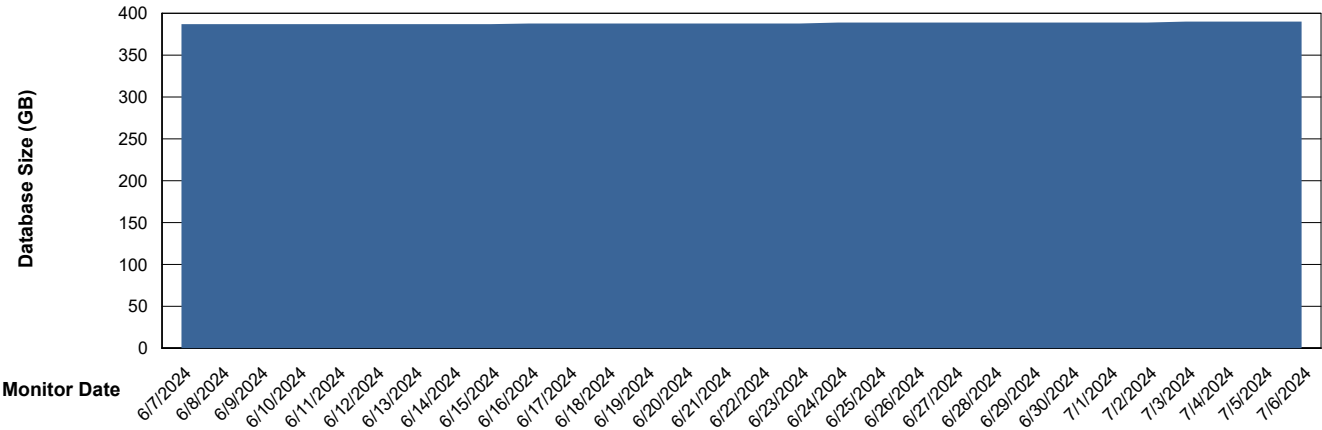

DB Processes Max 300

Weekly SLA Customer Report

Customer VEN_Production
 Database ID 35

DATABASE SIZE VENDB_Production_ABS1

Database growth over last month

Database Tablespace VENDB_Production_ABS1

Date	Tablespace Name	Filesize (Gb)	Usedsize (Gb)	Percentage free
7/6/2024	ABSDATA	233	195	16
	INDX	219	183	17
7/5/2024	ABSDATA	233	195	16
	INDX	219	183	17
7/4/2024	ABSDATA	233	195	16
	INDX	219	183	17
7/3/2024	ABSDATA	233	195	16
	INDX	219	183	17
7/2/2024	ABSDATA	233	195	17
	INDX	219	183	17
7/1/2024	ABSDATA	233	194	17
	INDX	219	183	17
6/30/2024	ABSDATA	233	194	17
	INDX	219	183	17

Weekly SLA Customer Report

Customer VEN_Production
Database ID 35

Standby Database Health VEN_Production

Recovery lag for last 7 days