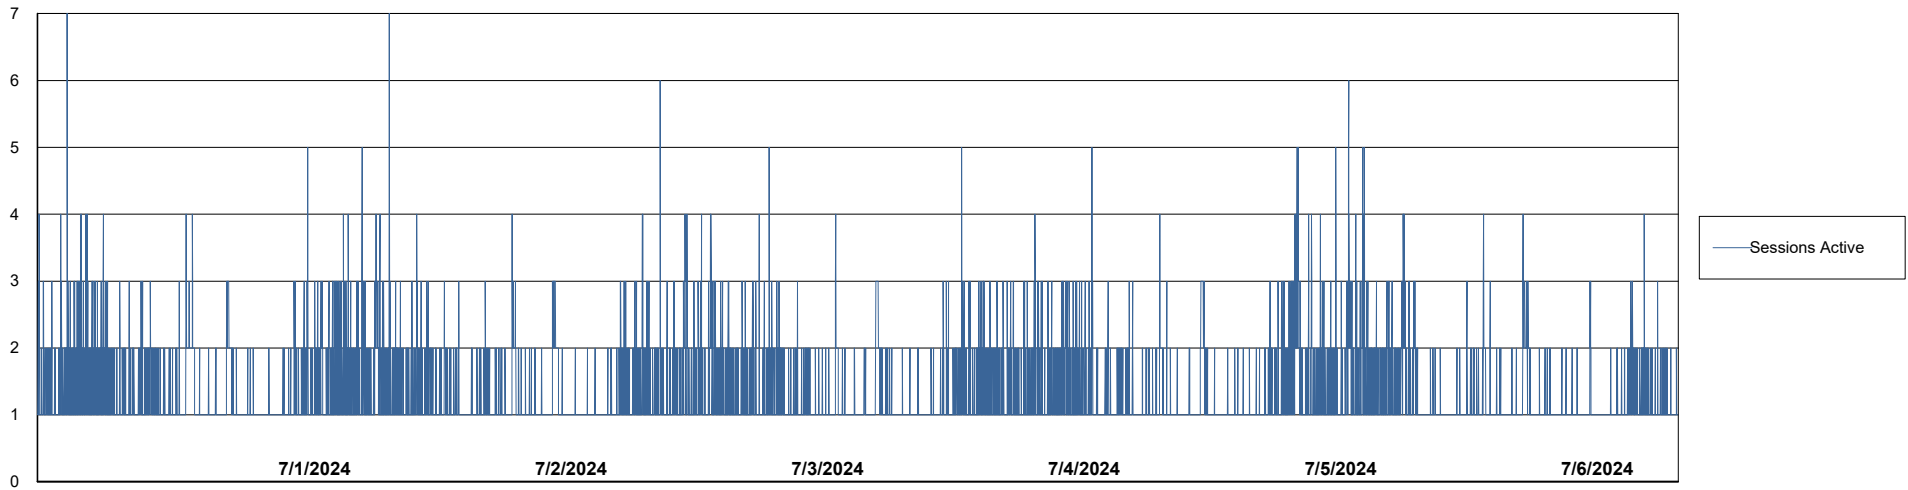

Weekly SLA Customer Report

Customer VEN_Production
 Database ID 35

Harddisk Usage VEN_PRD_VENABS06_DB

	Free disk space on C: (%)	Total disk space on C: (Gb)	Used disk space on C: (Gb)	Free disk space on D: (%)	Total disk space on D: (Gb)	Used disk space on D: (Gb)	Free disk space on E: (%)	Total disk space on E: (Gb)	Used disk space on E: (Gb)
7/6/2024	34	102	67	21	821	649	81	400	78
7/5/2024	37	102	65	21	821	649	82	400	74
7/4/2024	42	102	59	21	821	649	81	400	77
7/3/2024	42	102	59	21	821	649	82	400	74
7/2/2024	42	102	59	21	821	649	81	400	74
7/1/2024	42	102	59	21	821	649	82	400	72
6/30/2024	42	102	59	21	821	649	83	400	69

Harddisk Usage VEN_PRD_VENABS07_SB-DB

	Free disk space on C: (%)	Total disk space on C: (Gb)	Used disk space on C: (Gb)	Free disk space on D: (%)	Total disk space on D: (Gb)	Used disk space on D: (Gb)	Free disk space on E: (%)	Total disk space on E: (Gb)	Used disk space on E: (Gb)
7/6/2024	33	102	68	16	1,000	841	89	400	46
7/5/2024	33	102	68	16	1,000	841	88	400	49
7/4/2024	33	102	68	16	1,000	841	87	400	52
7/3/2024	33	102	68	16	1,000	841	88	400	49
7/2/2024	33	102	68	16	1,000	841	88	400	49
7/1/2024	32	102	69	16	1,000	841	88	400	47
6/30/2024	32	102	69	16	1,000	841	89	400	44

Weekly SLA Customer Report

Customer VEN_Production
Database ID 35

Database Performance VENDB_Production_ABS1

Weekly SLA Customer Report

Customer VEN_Production
Database ID 35

Database Performance VENDB_Standby_ABS1_SB