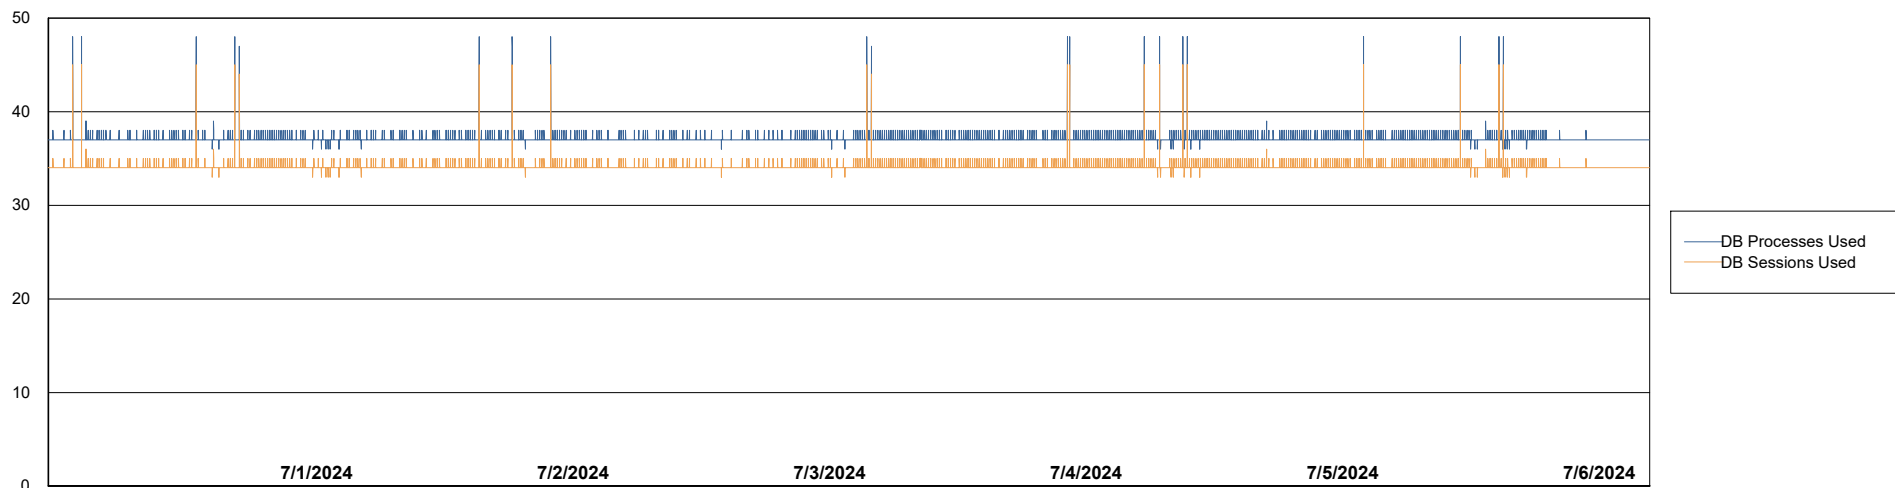

Weekly SLA Customer Report

Customer VEN_Production
Database ID 35

Database Performance VENDB_Production_ABS1

Weekly SLA Customer Report

Customer VEN_Production
Database ID 35

Database Performance VENDB_Standby_ABS1_SB

DB Processes Max 300

Weekly SLA Customer Report

Customer VEN_Production
 Database ID 35

DATABASE SIZE VENDB_Production_ABS1

Database growth over last month

Database Tablespace VENDB_Production_ABS1

Date	Tablespace Name	Filesize (Gb)	Usedsize (Gb)	Percentage free
7/6/2024	ABSDATA	233	195	16
	INDX	219	183	17
7/5/2024	ABSDATA	233	195	16
	INDX	219	183	17
7/4/2024	ABSDATA	233	195	16
	INDX	219	183	17
7/3/2024	ABSDATA	233	195	16
	INDX	219	183	17
7/2/2024	ABSDATA	233	195	17
	INDX	219	183	17
7/1/2024	ABSDATA	233	194	17
	INDX	219	183	17
6/30/2024	ABSDATA	233	194	17
	INDX	219	183	17