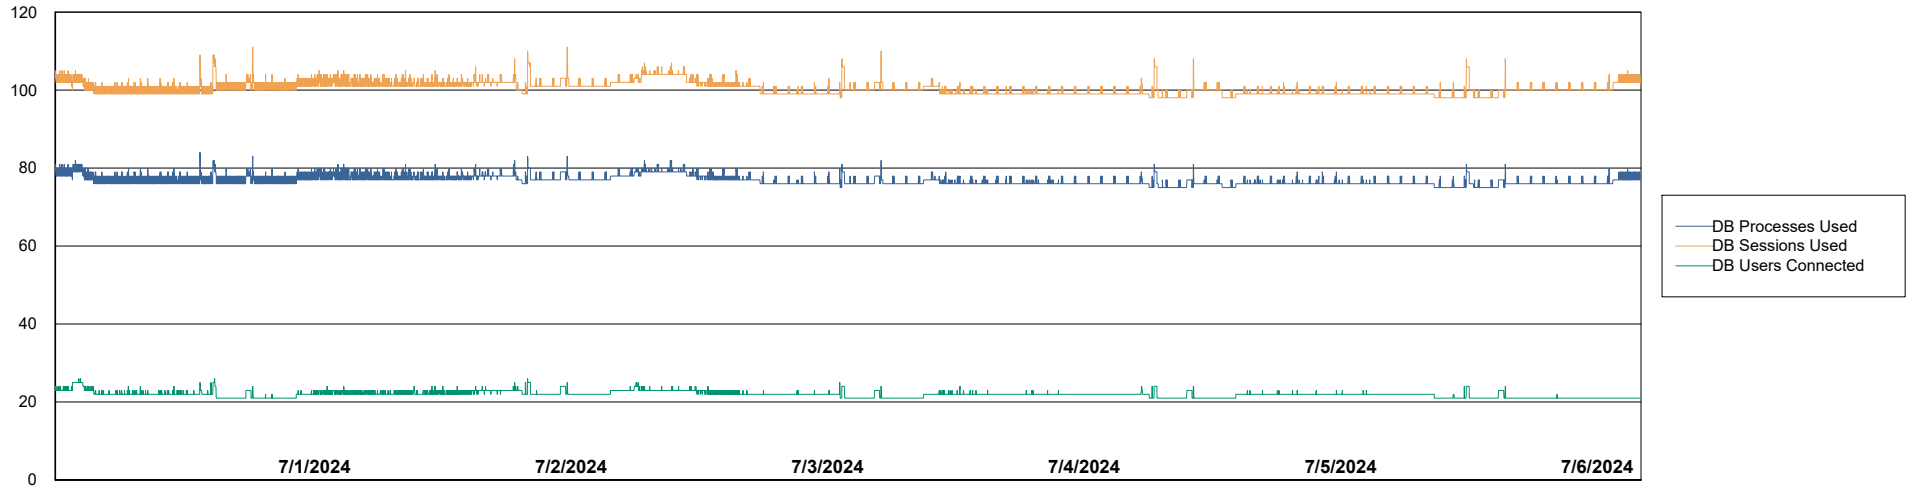

Database Performance RSS_PRD_SV1364_PRD_ABS1