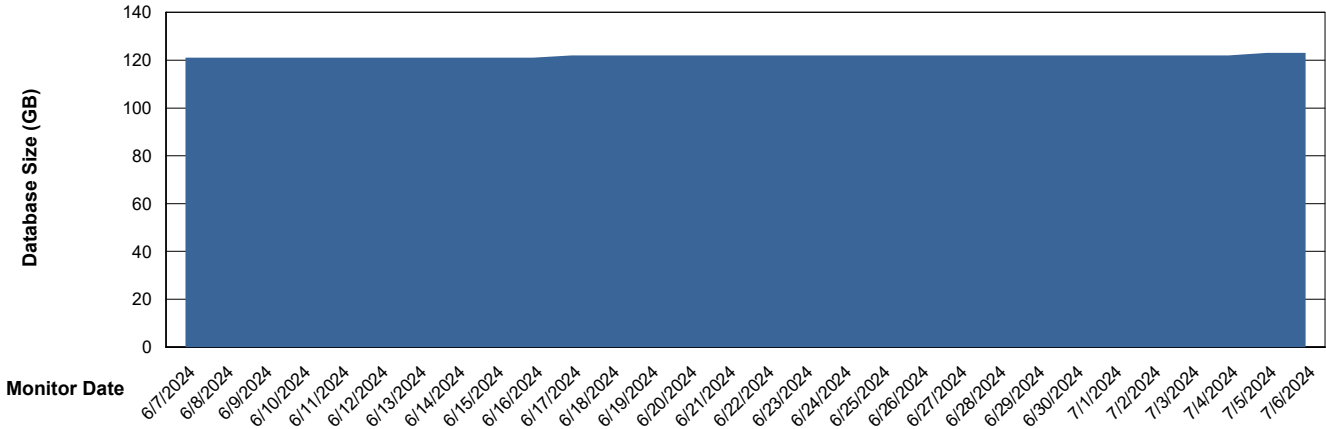

DB Processes Max 300

Weekly SLA Customer Report

Customer RSS Production
 Database ID 52

DATABASE SIZE RSS_PRD_SV1364_PRD_ABS1

Database growth over last month

Database Tablespace RSS_PRD_SV1364_PRD_ABS1

Date	Tablespace Name	Filesize (Gb)	Usedsize (Gb)	Percentage free
7/6/2024	ABSDATA	61	50	18
	INDX	83	68	18
7/5/2024	ABSDATA	61	50	18
	INDX	83	68	18
7/4/2024	ABSDATA	61	50	18
	INDX	83	68	18
7/3/2024	ABSDATA	61	50	18
	INDX	83	68	18
7/2/2024	ABSDATA	61	50	19
	INDX	83	68	18
7/1/2024	ABSDATA	61	50	19
	INDX	83	68	18
6/30/2024	ABSDATA	61	50	19
	INDX	83	68	18