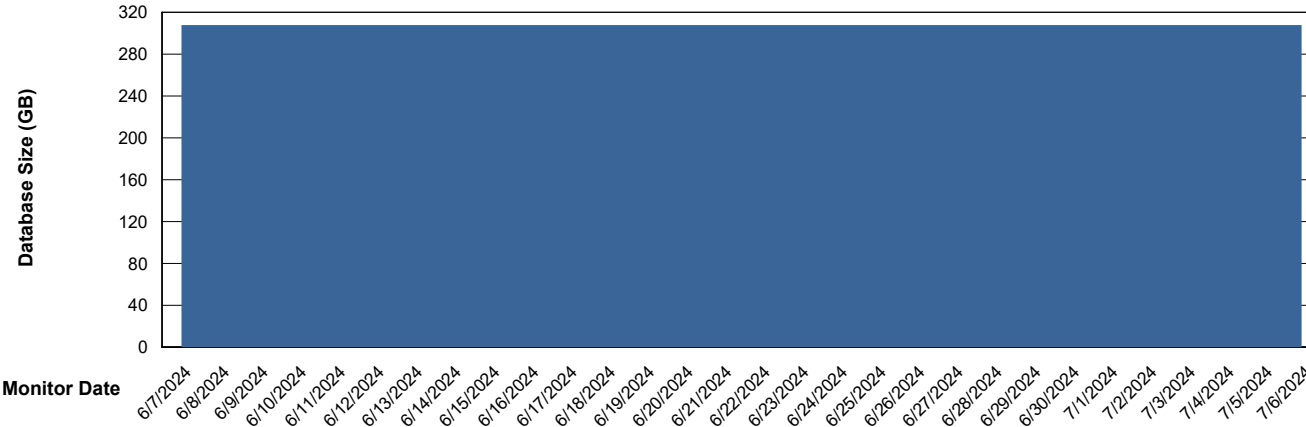

DB Processes Max 1,000

Weekly SLA Customer Report

Customer PHS_Production
 Database ID 47

DATABASE SIZE PHS_PRD_GCAB992B_ABS1

Database growth over last month

Database Tablespace PHS_PRD_GCAB992B_ABS1

Date	Tablespace Name	Filesize (Gb)	Usedsize (Gb)	Percentage free
7/6/2024	ABSDATA	144	117	19
	INDX	220	180	18
7/5/2024	ABSDATA	144	117	19
	INDX	220	180	18
7/4/2024	ABSDATA	144	117	19
	INDX	220	180	18
7/3/2024	ABSDATA	144	117	19
	INDX	220	180	18
7/2/2024	ABSDATA	144	117	19
	INDX	220	180	18
7/1/2024	ABSDATA	144	117	19
	INDX	220	180	18
6/30/2024	ABSDATA	140	117	16
	INDX	214	180	16