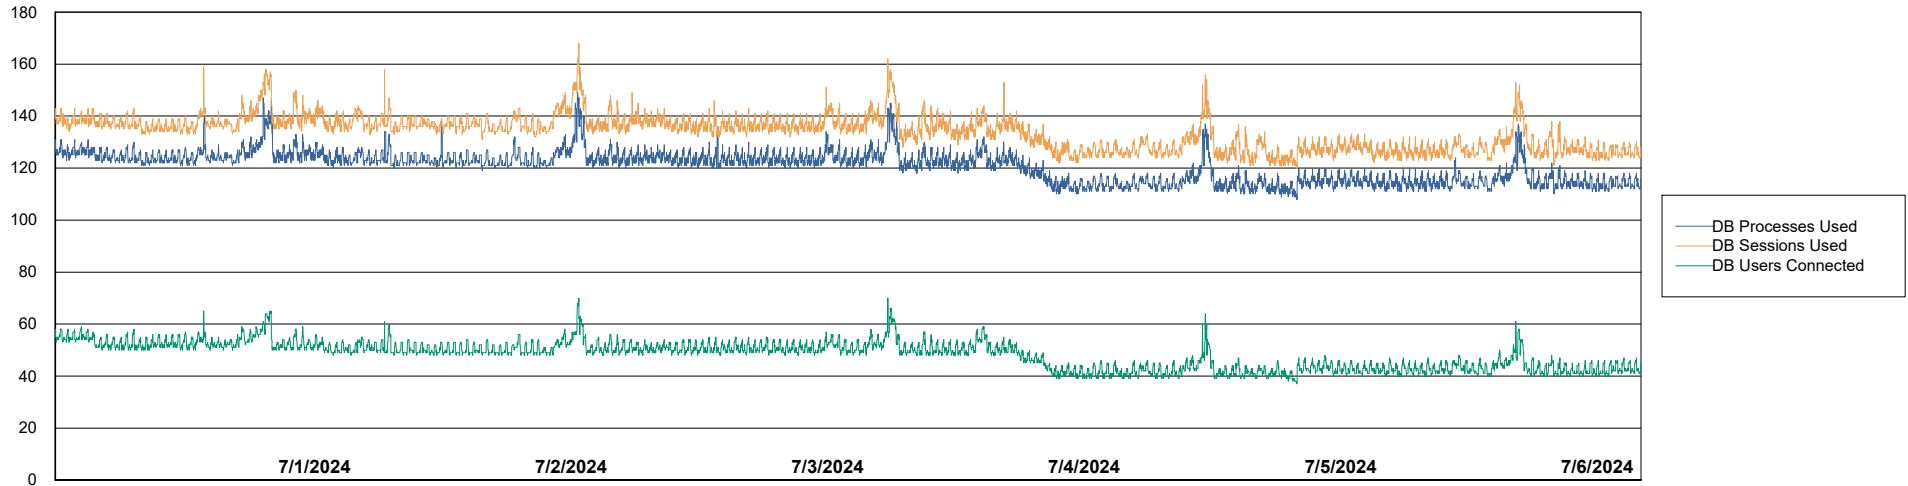

Database Performance LTS_PRD_CLSABSBI01_ABS1