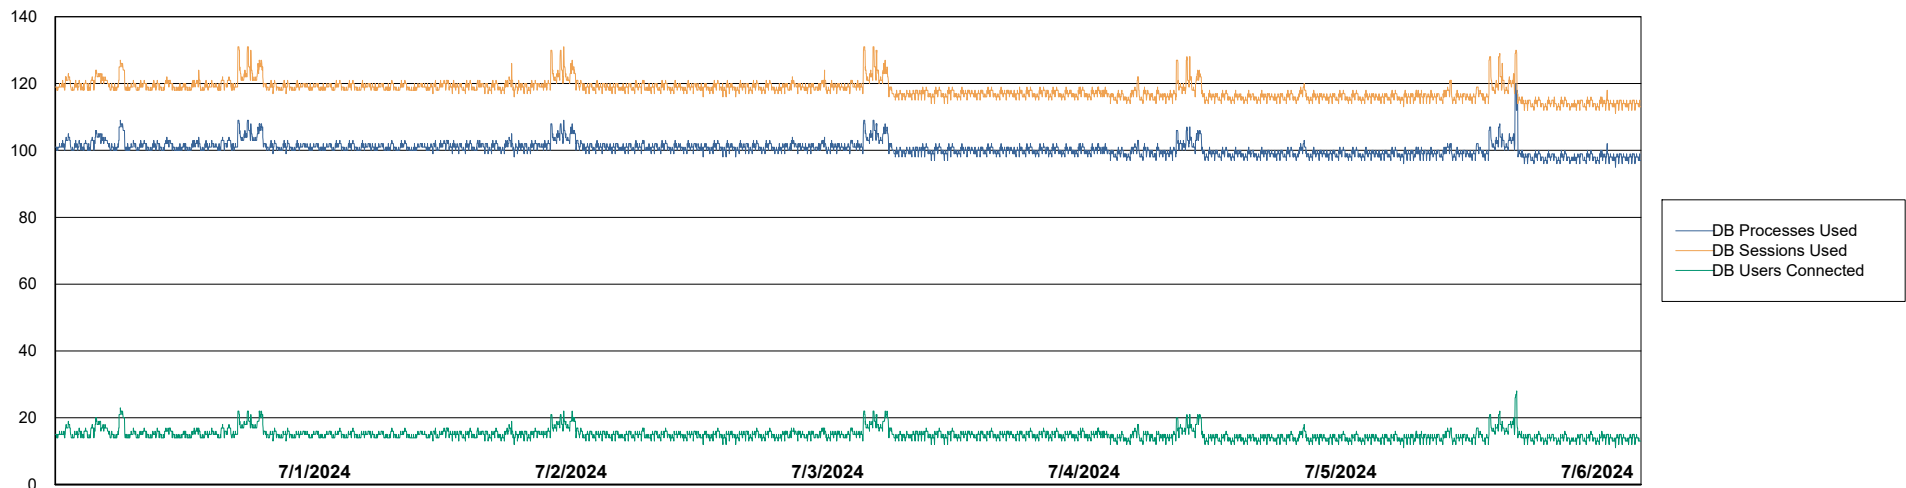

Database Performance KLH_PRD_SRSBIDB01_ABS1