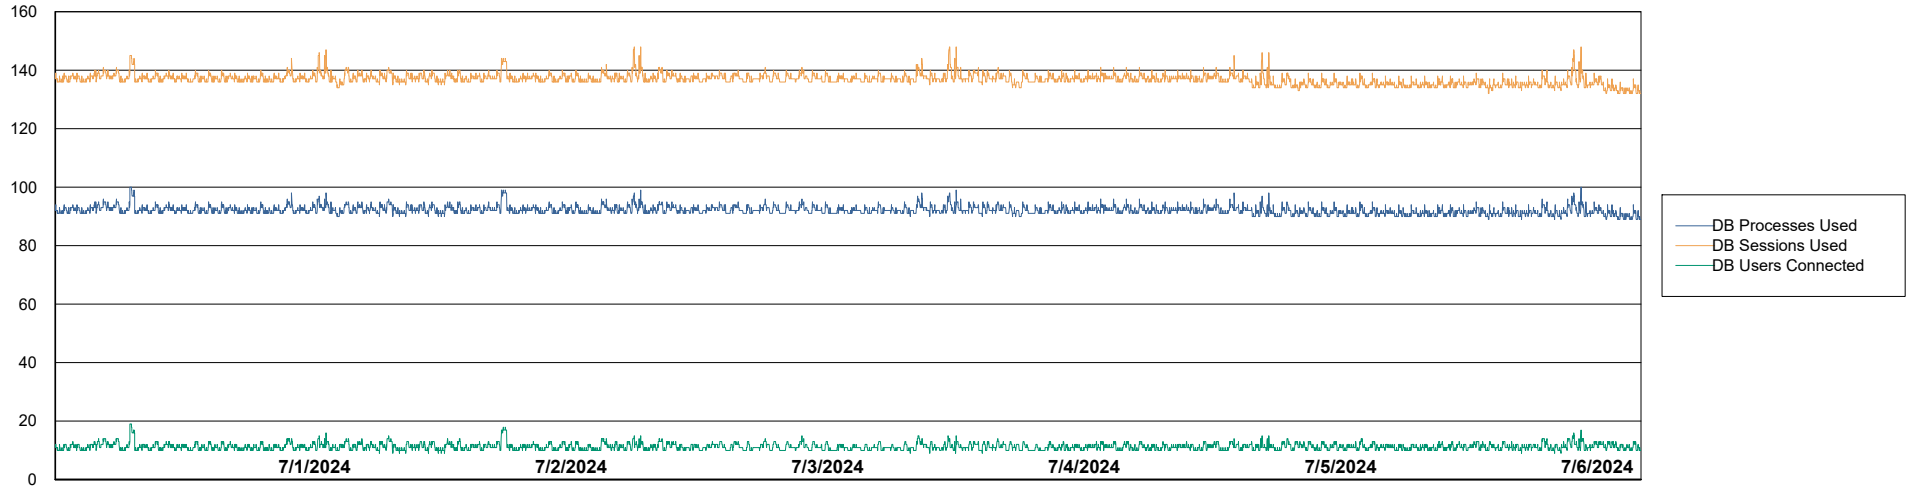

Database Performance HUE_PRD_S-ORABI2_ABS1