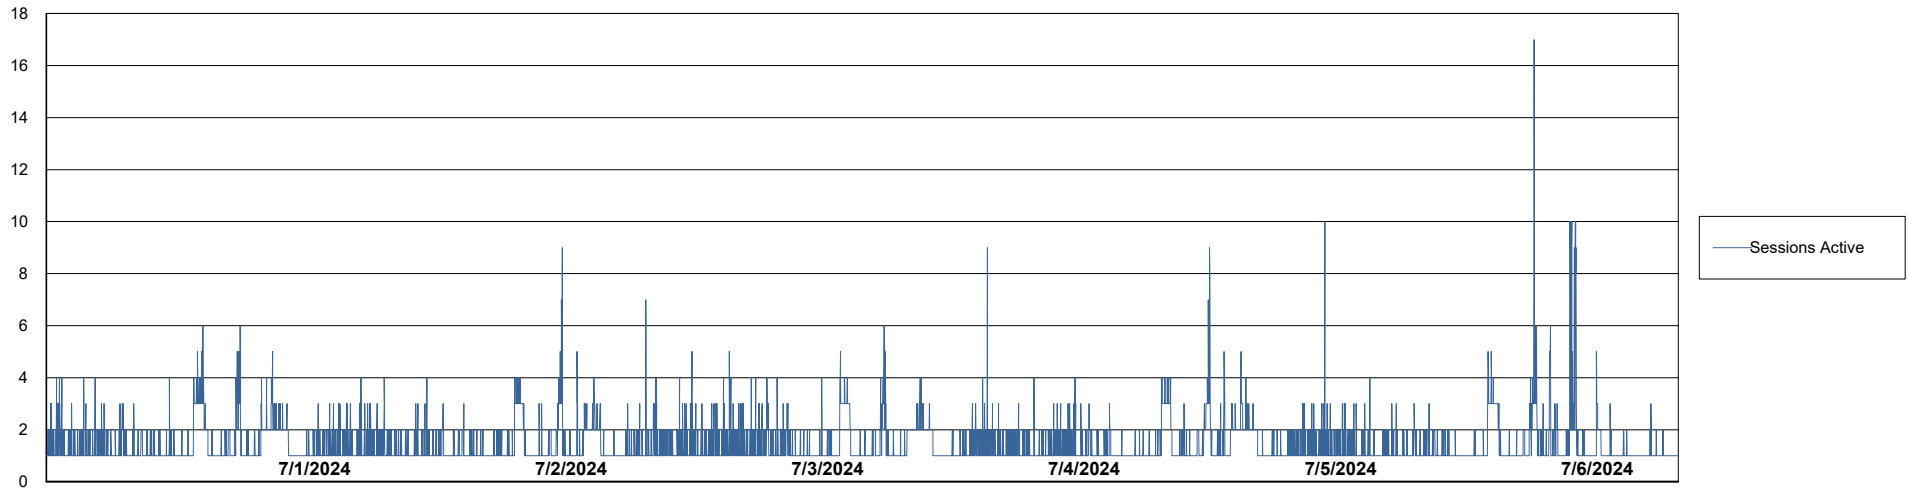

Database Performance ELJ_PRD_FRASEQXPRDDB01_ABS1