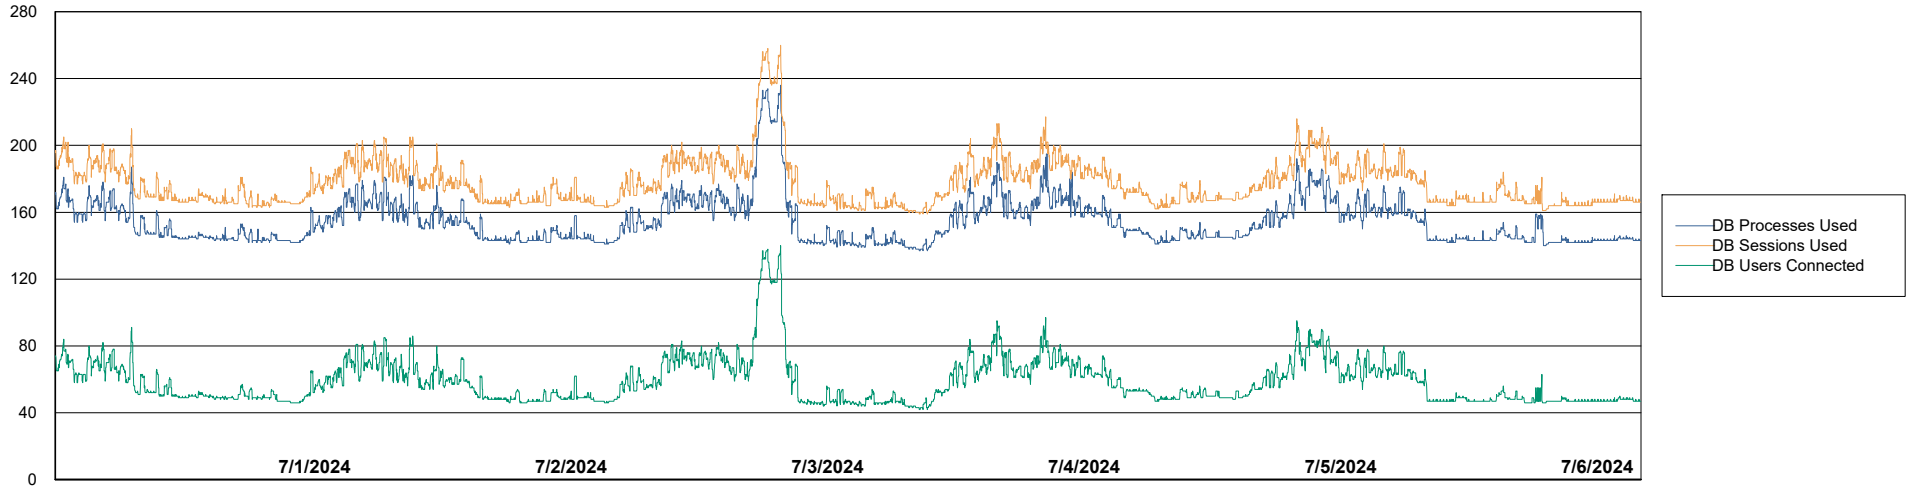

Database Performance ELJ_PRD_FRASEQXPRDDB01_ABS1