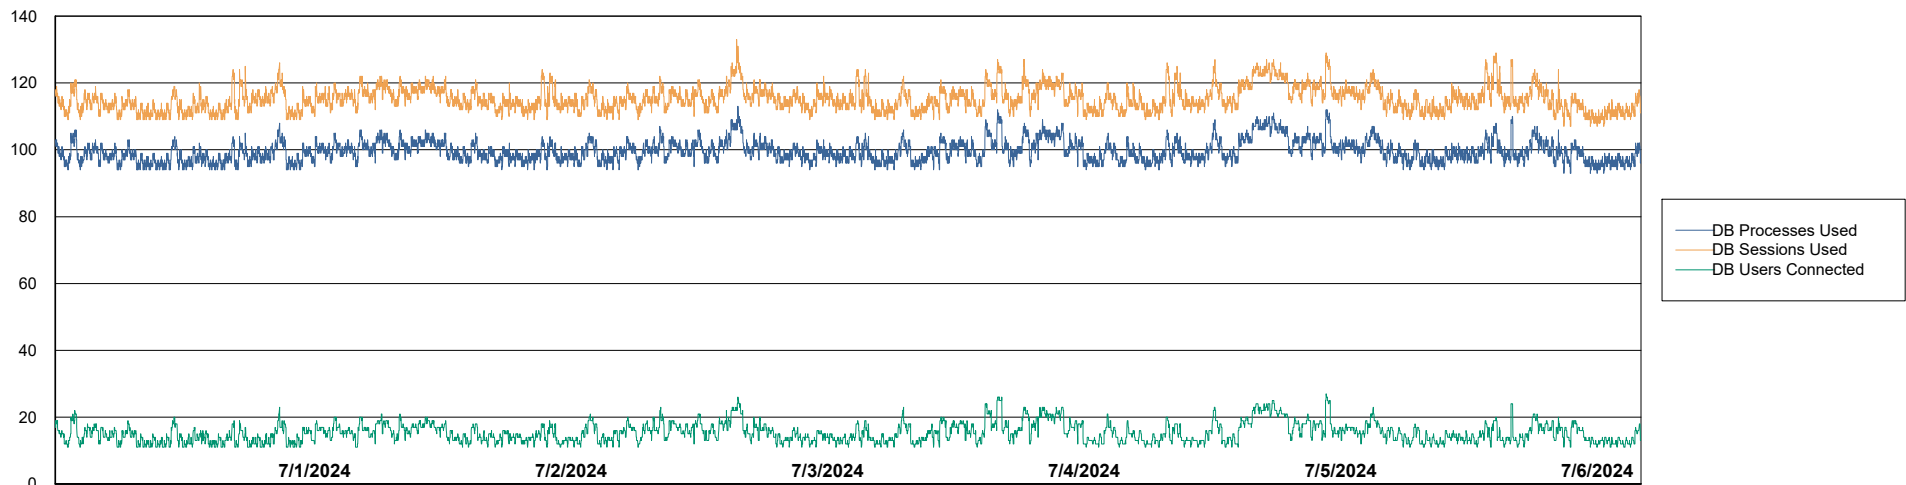

Database Performance ELI_PRD_FRASEQXPRDDB04-BI_ABS1