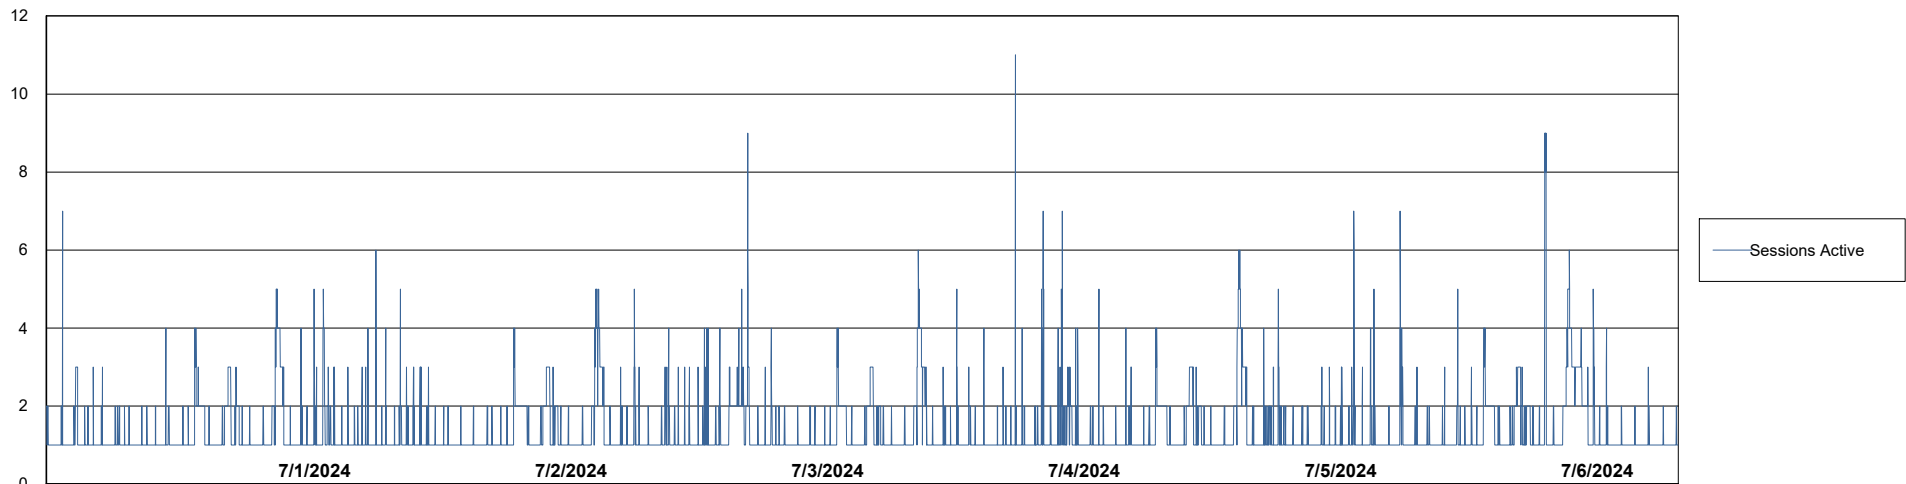

Database Performance ELI_PRD_FRASEQXPRDDB04-BI_ABS1