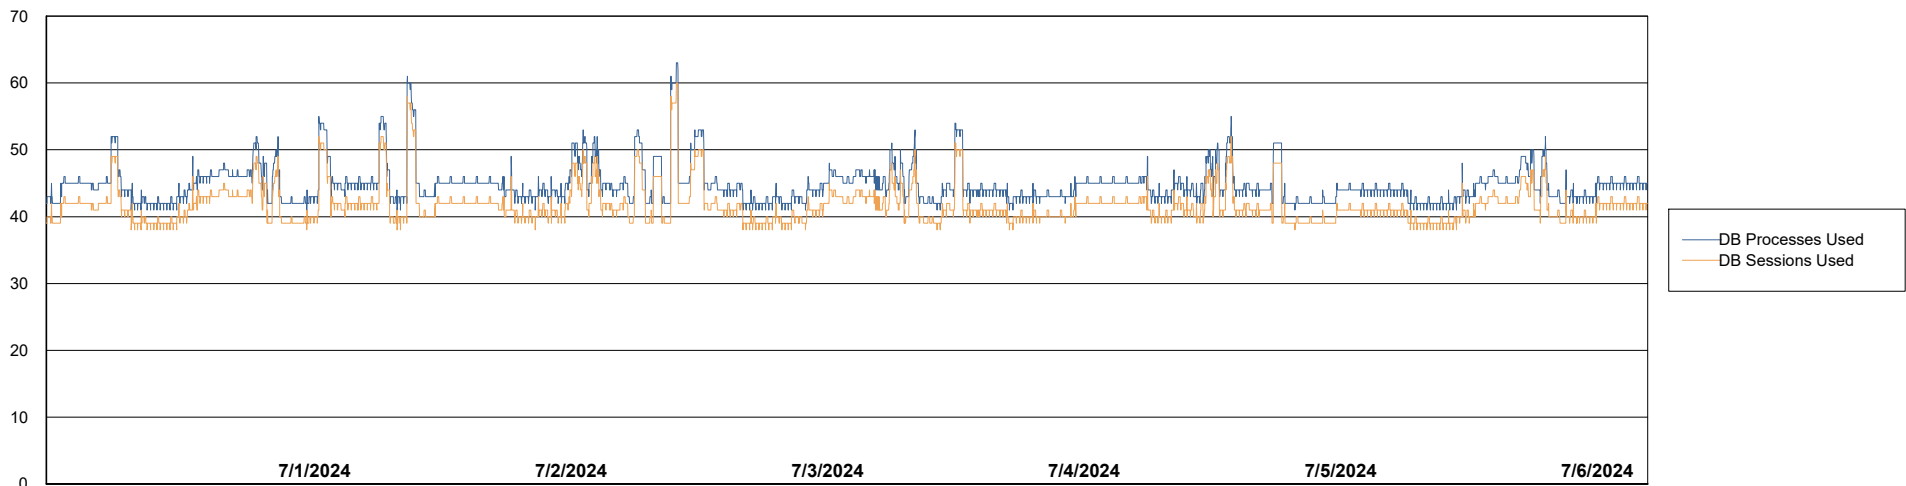

Database Performance DFD_PRD_S-S-ABSBI-V_ABS1

DB Processes Max 500