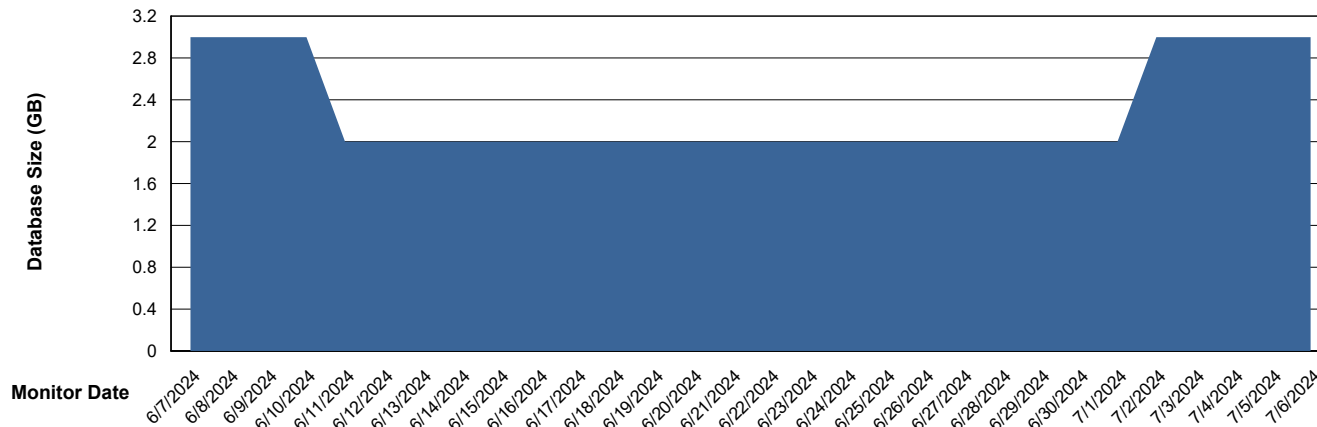

DB Processes Max 600

DB Processes Max 4

Weekly SLA Customer Report

Customer DFD_Production
Database ID 39

DATABASE SIZE DFD_PRD_S-S-ABSBI-V_ABS1

Database growth over last month

DATABASE SIZE DFD_PRD_S-S-ORACLE01-F_ABS1

Database growth over last month

Weekly SLA Customer Report

Customer DFD_Production
Database ID 39

Database Tablespace DFD_PRD_S-S-ABSBI-V_ABS1

Date	Tablespace Name	Filesize (Gb)	Usedsize (Gb)	Percentage free
7/6/2024	ABSDATA	59	0	100
	INDX	54	0	100
7/5/2024	ABSDATA	59	0	100
	INDX	54	0	100
7/4/2024	ABSDATA	59	0	100
	INDX	54	0	100
7/3/2024	ABSDATA	59	0	100
	INDX	54	0	100
7/2/2024	ABSDATA	59	0	100
	INDX	54	0	100
7/1/2024	ABSDATA	59	0	100
	INDX	54	0	100
6/30/2024	ABSDATA	59	0	100
	INDX	54	0	100