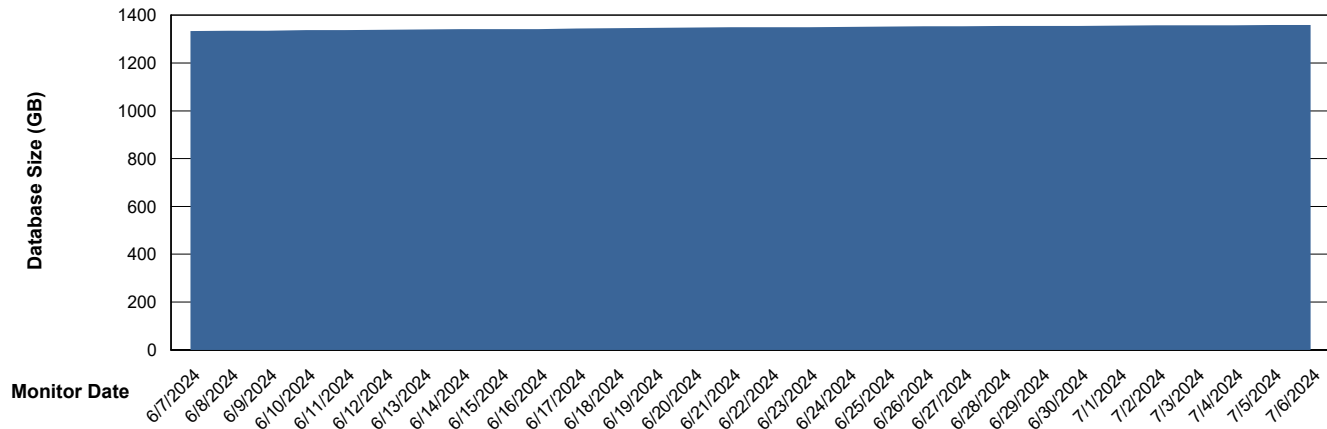

Customer AUJ_Production
Database ID 185

DATABASE SIZE AUJ_BI2_DB

Database growth over last month

DATABASE SIZE AUJ_DB2_Primary

Database growth over last month

Weekly SLA Customer Report

Customer AUJ_Production
Database ID 185

Database Tablespace AUJ_BI2_DB

Date	Tablespace Name	Filesize (Gb)	Usedsize (Gb)	Percentage free
7/6/2024	ABSDATA	200	137	32
	INDX	80	26	68
7/5/2024	ABSDATA	200	137	32
	INDX	80	26	68
7/4/2024	ABSDATA	200	137	32
	INDX	80	26	68
7/3/2024	ABSDATA	200	137	32
	INDX	80	26	68
7/2/2024	ABSDATA	200	137	32
	INDX	80	26	68
7/1/2024	ABSDATA	200	136	32
	INDX	80	26	68
6/30/2024	ABSDATA	200	136	32
	INDX	80	26	68