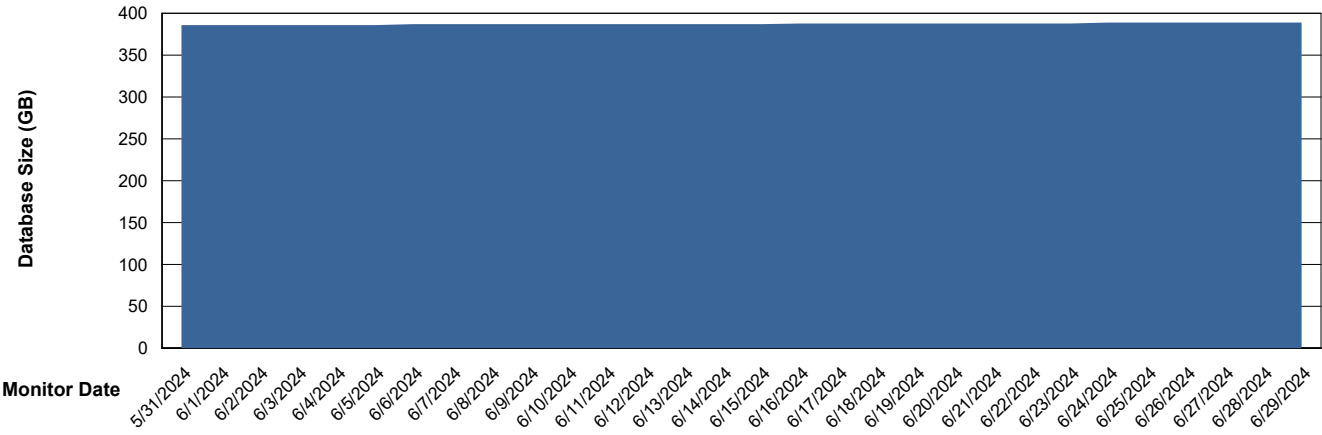

DB Processes Max 300

Weekly SLA Customer Report

Customer VEN_Production
 Database ID 35

DATABASE SIZE VENABLE_Production_ABS1

Database growth over last month

Database Tablespace VENABLE_Production_ABS1

Date	Tablespace Name	Filesize (Gb)	Usedsize (Gb)	Percentage free
6/29/2024	ABSDATA	233	194	17
	INDX	219	183	17
6/28/2024	ABSDATA	233	194	17
	INDX	219	183	17
6/27/2024	ABSDATA	233	194	17
	INDX	219	183	17
6/26/2024	ABSDATA	233	194	17
	INDX	219	182	17
6/25/2024	ABSDATA	233	194	17
	INDX	219	182	17
6/24/2024	ABSDATA	233	194	17
	INDX	219	182	17
6/23/2024	ABSDATA	233	194	17
	INDX	219	182	17

Weekly SLA Customer Report

Customer VEN_Production
Database ID 35

Standby Database Health VEN_Production

Recovery lag for last 7 days