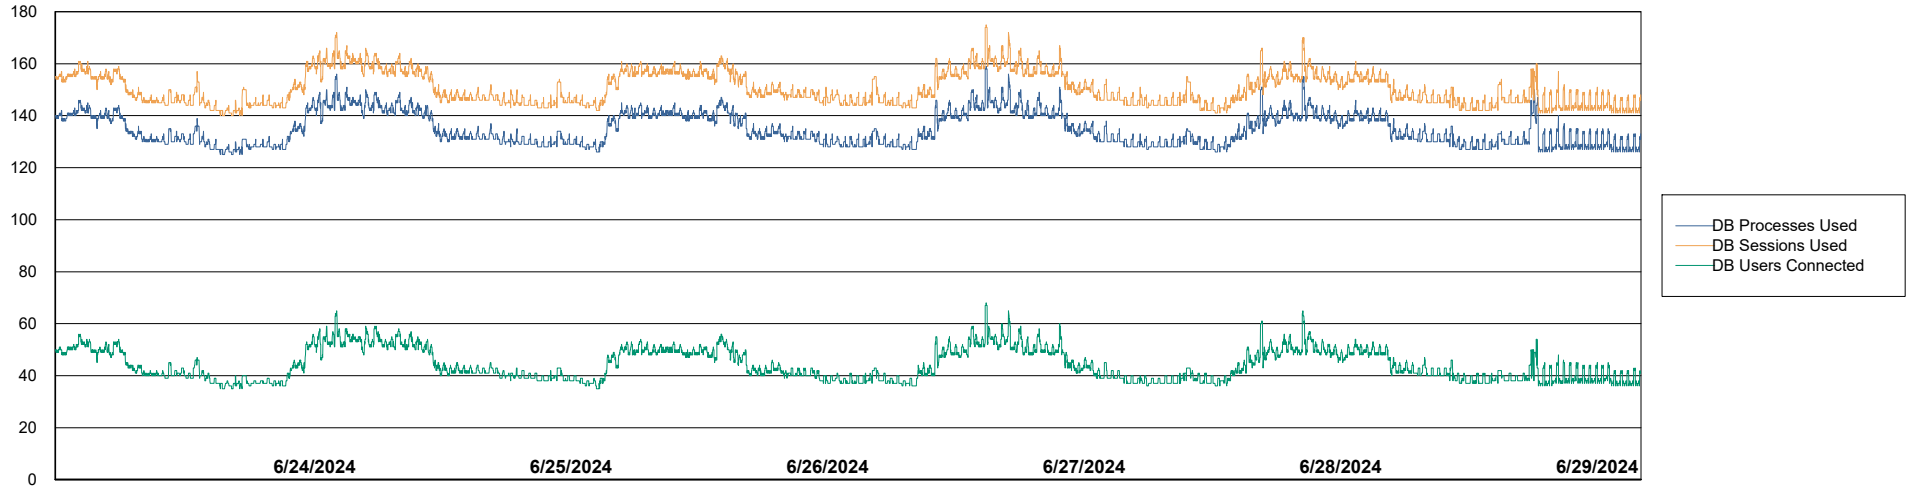

Weekly SLA Customer Report

Customer RFL_Production
Database ID 36

Harddisk Usage RFL_PRD_ABS01

	Free disk space on C: (%)	Total disk space on C: (Gb)	Used disk space on C: (Gb)	Free disk space on D: (%)	Total disk space on D: (Gb)	Used disk space on D: (Gb)	Free disk space on E: (%)	Total disk space on E: (Gb)	Used disk space on E: (Gb)	Free disk space on F: (%)
6/29/2024	32	499	337	76	400	95	44	400	224	57
6/28/2024	33	499	336	76	400	95	44	400	224	58
6/27/2024	33	499	334	76	400	95	44	400	224	57
6/26/2024	34	499	331	76	400	95	44	400	224	57
6/25/2024	34	499	330	76	400	95	44	400	224	57
6/24/2024	34	499	328	76	400	95	44	400	224	56
6/23/2024	34	499	327	76	400	95	44	400	224	57

Harddisk Usage RFL_PRD_ABS02_STB

	Free disk space on C: (%)	Total disk space on C: (Gb)	Used disk space on C: (Gb)	Free disk space on D: (%)	Total disk space on D: (Gb)	Used disk space on D: (Gb)	Free disk space on E: (%)	Total disk space on E: (Gb)	Used disk space on E: (Gb)	Free disk space on F: (%)
6/29/2024	66	499	172	69	600	185	33	600	399	90
6/28/2024	66	499	171	69	600	185	33	600	399	90
6/27/2024	66	499	171	69	600	185	33	600	399	89
6/26/2024	66	499	170	69	600	185	33	600	399	89
6/25/2024	66	499	170	69	600	185	33	600	399	89
6/24/2024	66	499	169	69	600	185	33	600	399	88
6/23/2024	66	499	168	69	600	185	33	600	399	88

Weekly SLA Customer Report

Customer RFL_Production
Database ID 36

Database Performance RFL_PRD_ABS01_DB

Weekly SLA Customer Report

Customer RFL_Production
Database ID 36

Database Performance RFL_PRD_ABS02_STB_DB