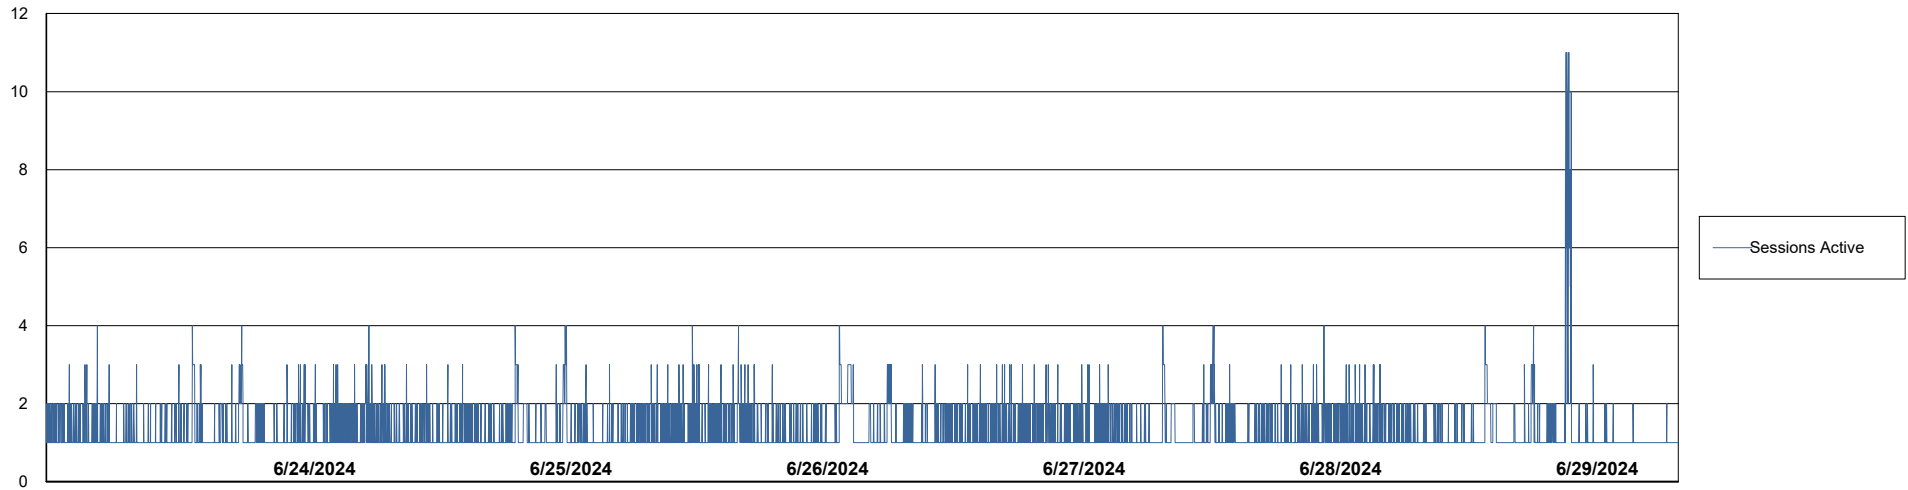

Database Performance RFL_PRD_ABS01_DB